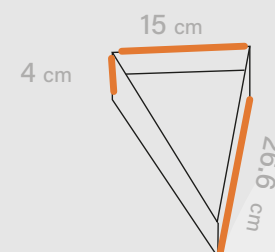

# Shabakeh chap

جعبه محصول  
کد قالب: Box 506

ساختار: جعبه مثلثی

مناسب: کیک و چیز کیک  
کافه و رستوران ها

طول  
26.5 cm

عرض  
15 cm

ارتفاع  
4 cm

افست اتا ۵ رنگ