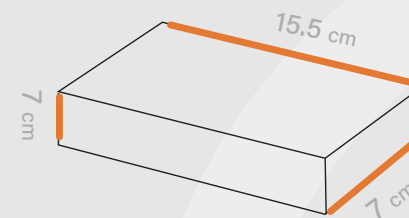

# Shabakeh chap

جعبه محصول  
کد قالب: Box 232

ساختار: هولدر لیوان

مناسب: نان و شیرینی  
کافه و رستوران ها

طول  
15.5 cm

عرض  
147 cm

ارتفاع  
7 cm

افست اتا ۵ رنگ