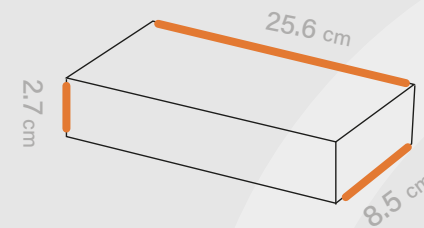

# Shabakeh chap

جعبه محصول  
کد قالب: Box 433

ساختار: جعبه کشویی

مناسب: شکلات و شیرینی  
کافه و رستوران ها

طول  
8.5 cm

عرض  
2.7 cm

ارتفاع  
25.6 cm

افست اتا ۵ رنگ