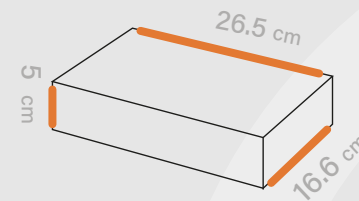

# Shabakeh chap

جعبه محصول  
کد قالب: Box 040

ساختار: درب و زیره

مناسب: شکلات و شیرینی  
کافه و رستوران ها

طول  
26.5 cm

عرض  
16.6 cm

ارتفاع  
5 cm

افست اتا ۵ رنگ