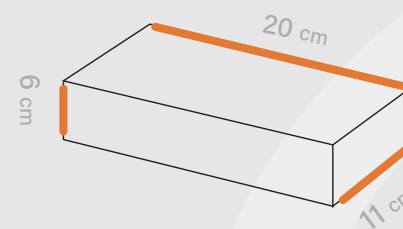

# Shabakeh chap

جعبه محصول  
کد قالب: Box 258

ساختار: جعبه کشویی 

مناسب: قهوه و خشکبار  
کافه و رستوران ها 

طول   
20 cm

عرض   
11 cm

ارتفاع   
6 cm

افست اتا ۵ رنگ