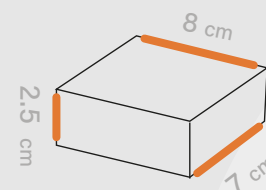

# Shabakeh chap

جعبه محصول  
کد قالب: Box 366

ساختار: جعبه کیبوردی

مناسب: نان و شیرینی، خرما  
کافه و رستوران ها

طول  
8 cm

عرض  
7 cm

ارتفاع  
2.5 cm

افست اتا ۵ رنگ