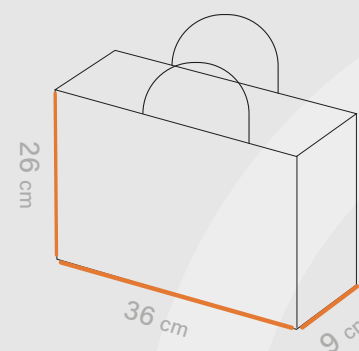

# Shabakeh chap

شاپینگ بگ  
کد قالب: SH3033

ساختار: بگ افقی

مناسب: کافه و بیکری  
رستوران، نان و شیرینی

طول  
36 cm

عرض  
26 cm

عطف  
9 cm

افست اتا ۵ رنگ