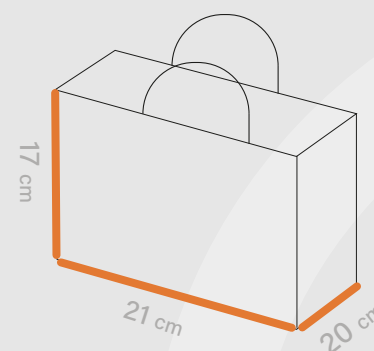

# Shabakeh chap

شاپینگ بگ  
کد قالب: SH3103

ساختار: بگ افقی

مناسب: کافه و بیکری  
رستوران، نان و شیرینی

طول  
17 cm

عرض  
21 cm

عطف  
20 cm

افست اتا ۵ رنگ