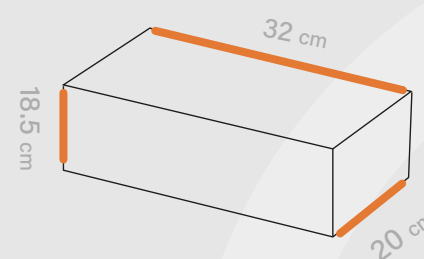

# Shabakeh chap

جعبه محصول  
کد قالب: Box 400

ساختار: جعبه قفل دار

مناسب: کوکی و شیرینی  
کافه و رستوران ها

طول   
32 cm

عرض   
20 cm

ارتفاع   
18.5 cm

افست اتا ۵ رنگ