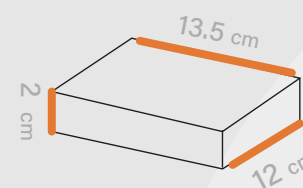

# Shabakeh chap

جعبه محصول

کد قالب: Box 039

ساختار: جعبه درب دار

مناسب: شیرینی خشکبار  
کافه و رستوران ها

طول  
12 cm

عرض  
2 cm

ارتفاع  
13.5 cm