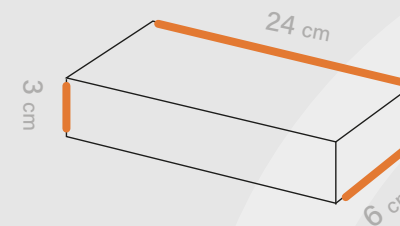

# Shabakeh chap

جعبه محصول  
کد قالب: Box 240

ساختار: جعبه کشویی

مناسب: شیرینی و شکلات  
کافه و رستوران ها

طول  
24 cm

عرض  
6 cm

ارتفاع  
3 cm

افست اتا ۵ رنگ