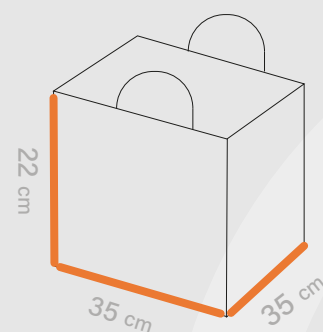

طول
22 cm

عرض
35 cm

عطف
35 cm

متریال • گلاسه، ایندربرد، کرافت • گرماژ • ۱۳ تا ۳۰ گرم • خدمات • UV، هات فویل، سلفون • چاپ • افسه اتا ۵ رنگ

Shabakeh chap
شبکه چاپ

☎ ۰۲۱-۷۱ ۳۳۳۳ ۴۴
🌐 www.shprint.ir

Follow us on instagram:
 Shabakeh_chap