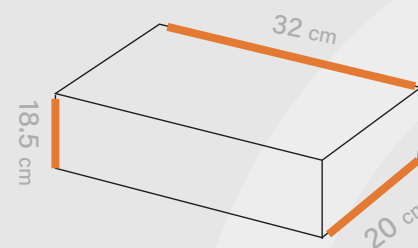

# Shabakeh chap

جعبه محصول  
کد قالب: Box 400

ساختار: بگ قفلی درب دار

مناسب: شیرینی یا کروسان  
کافه، رستوران، نان و شیرینی

طول  
32 cm

عرض  
20 cm

ارتفاع  
18.5 cm

افست اتا ۵ رنگ