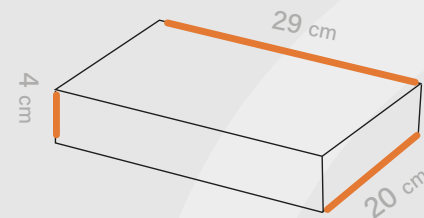

# Shabakeh chap

جعبه محصول

کد قالب: Box 287

ساختار: کیبوردی

مناسب: نان و شیرینی  
کافه و رستوران ها

طول 29 cm

عرض 20 cm

ارتفاع 4 cm