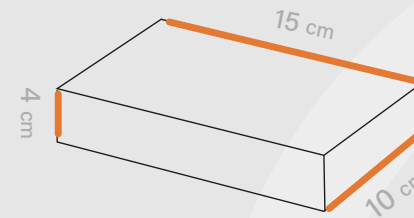

# Shabakeh chap

جعبه محصول  
کد قالب: Box 219

ساختار: جعبه کشویی

مناسب: زعفران و کاکائو  
کافه و رستوران ها

طول  
15 cm

عرض  
10 cm

ارتفاع  
4 cm

افست اتا ۵ رنگ