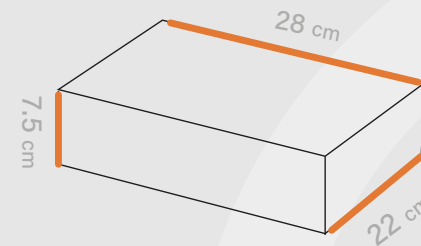

# Shabakeh chap

جعبه محصول  
کد قالب: Box 279

ساختار: کیبوردی

مناسب: نان و شیرینی  
کافه و رستوران ها

طول  
28 cm

عرض  
22 cm

ارتفاع  
7.5 cm

افست اتا ۵ رنگ