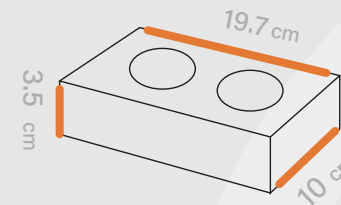

# Shabakeh chap

جعبه محصول  
کد قالب: SH 509

ساختار: هولدر لیوان

مناسب: کافه و بیکری  
رستوران، نان و شیرینی

طول  
19.7 cm

عرض  
10 cm

ارتفاع  
3.5 cm

افست اتا ۵ رنگ