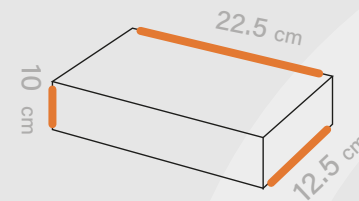

# Shabakeh chap

جعبه محصول  
کد قالب: Box 105

ساختار: کشویی

مناسب: چای و قهوه  
کافه و رستوران ها

طول  
22.5 cm

عرض  
12.5 cm

ارتفاع  
10 cm

افست اتا ۵ رنگ