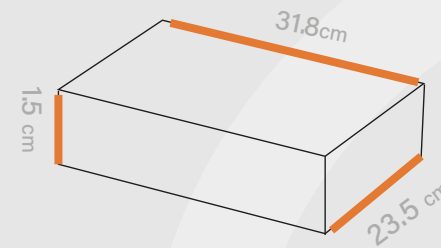

# Shabakeh chap

جعبه محصول  
کد قالب: Box 417

ساختار: جعبه سرشیرتی

مناسب: شکلات و کاکائو  
فست و فود و رستوران ها

طول  
23.5 cm

عرض  
1.5 cm

ارتفاع  
31.8 cm

افست اتا ۵ رنگ