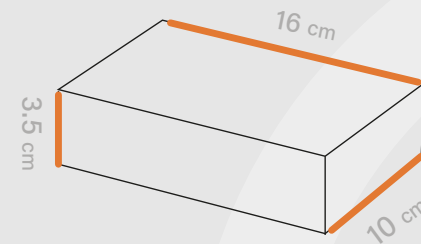

# Shabakeh chap

جعبه محصول

کد قالب: Box 153

ساختار: کیبوردی

مناسب: شیرینی، چای و خرما  
کافه و رستوران ها

طول 16 cm

عرض 10 cm

ارتفاع 3.5 cm