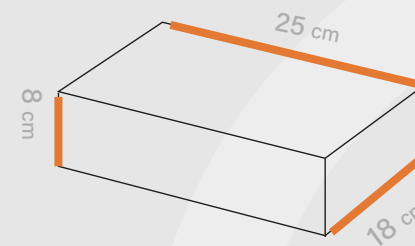

# Shabakeh chap

جعبه محصول  
کد قالب: Box 141

ساختار: جعبه دسته دار

مناسب: پک هدیه،  
آجیل و خشکبار، شکلات

طول  
25 cm

عرض  
8 cm

ارتفاع  
18 cm

افست اتا ۵ رنگ