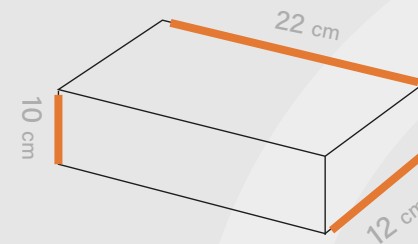

# Shabakeh chap

جعبه محصول  
کد قالب: Box 170

ساختار: سفره ای

مناسب: شیرینی یا کروسان  
کافه و رستوران ها

طول  
22 cm

عرض  
12 cm

ارتفاع  
10 cm

افست اتا ۵ رنگ