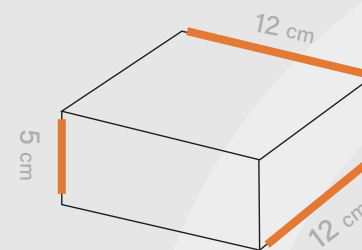

# Shabakeh chap

جعبه محصول  
کد قالب: Box 226

ساختار: سفره ای

مناسب: کیک و شیرینی  
کافه و رستوران ها

طول  
12 cm

عرض  
12 cm

ارتفاع  
5 cm

افست اتا ۵ رنگ