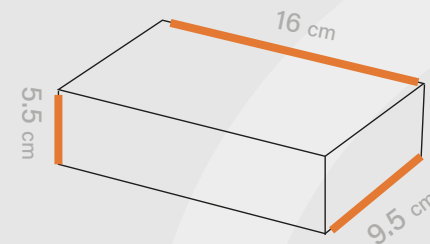

# Shabakeh chap

جعبه محصول  
کد قالب: Box 211

ساختار: سفره ای

مناسب: چیز کیک  
کافه و رستوران ها

طول  
16 cm

عرض  
9.5 cm

ارتفاع  
5.5 cm

افست اتا ۵ رنگ