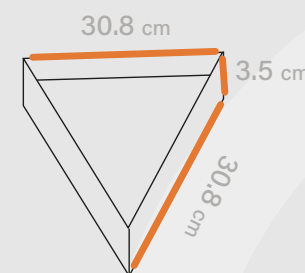

# Shabakeh chap

جعبه محصول  
کد قالب: Box 510

ساختار: جعبه مثلثی

مناسب: شیرینی و کاپ کیک  
کافه و رستوران ها

طول  
30.8 cm

عرض  
30.8 cm

ارتفاع  
3.5 cm

افست اتا ۵ رنگ