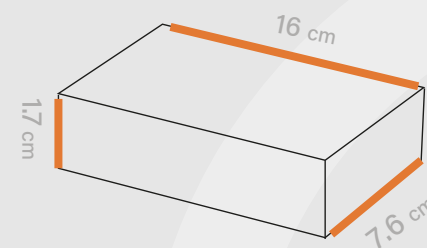

# Shabakeh chap

جعبه محصول  
کد قالب: Box 451

ساختار: جعبه سرشیرتی

مناسب: شکلات، فست و فود  
و رستوران ها

طول  
16 cm

عرض  
7.6 cm

ارتفاع  
1.7 cm

افست اتا ۵ رنگ