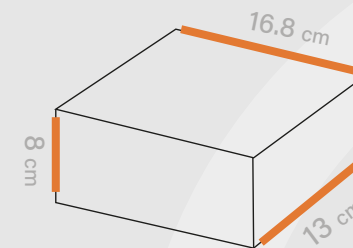

# Shabakeh chap

جعبه محصول

کد قالب: Box 250

ساختار: سفره ای

مناسب: شیرینی یا کروسان  
کافه و رستوران ها

طول  
16.8 cm

عرض  
13 cm

ارتفاع  
8 cm