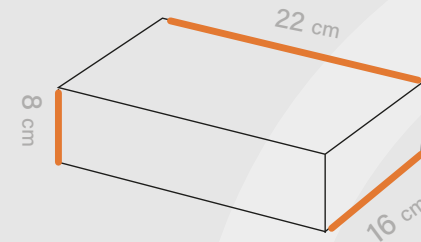

# Shabakeh chap

جعبه محصول  
کد قالب: Box 052

ساختار: کیبوردی

مناسب: نان و شیرینی  
کافه و رستوران ها

طول  
22 cm

عرض  
16 cm

ارتفاع  
8 cm

افست اتا ۵ رنگ