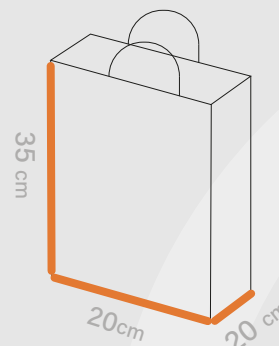

# Shabakeh chap

شاپینگ بگ  
کد قالب: SH3118

ساختار: بگ عمودی

مناسب: کافه و بیکری  
رستوران، نان و شیرینی

طول 35 cm

عرض 20 cm

عطف 20 cm

افست اتا ۵ رنگ