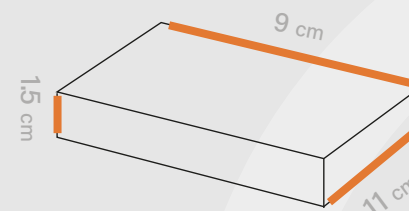

# Shabakeh chap

جعبه محصول  
کد قالب: Box 501

ساختار: جعبه دسته دار

مناسب: ادویه و خشکبار  
قهوه و کاکائو

طول  
9 cm

عرض  
11 cm

ارتفاع  
1.5 cm

افست اتا ۵ رنگ