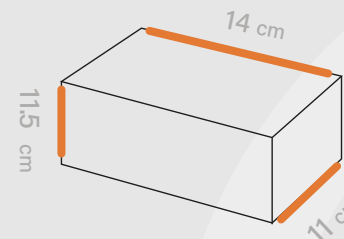

# Shabakeh chap

جعبه محصول

کد قالب: Box 522

ساختار: جعبه سر شربتی

مناسب: عسل یا مربا  
مواد غذایی

طول  
11 cm

عرض  
14 cm

ارتفاع  
11.5 cm