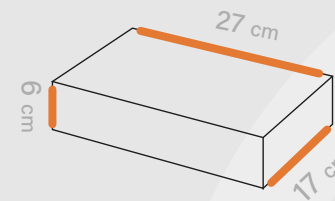

# Shabakeh chap

جعبه محصول

کد قالب: Box 130

ساختار: کشویی

مناسب: نان و شیرینی  
کافه و رستوران ها

طول  
27 cm

عرض  
17 cm

ارتفاع  
6 cm