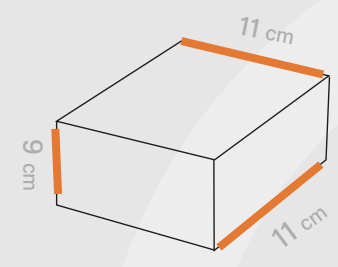

# Shabakeh chap

جعبه محصول  
کد قالب: Box 117

- ✓ ساختار: سفره ای
- ← مناسب: دسر و شیرینی کافه و رستوران ها

- طول 11 cm →
- عرض 11 cm ↑
- ارتفاع 9 cm ↗

متریال • ایندربرد • گرماژ • ۲۳ تا ۲۵ گرم • خدمات UV، ورنی، سلفون • چاپ • افسست اتا ۵ رنگ