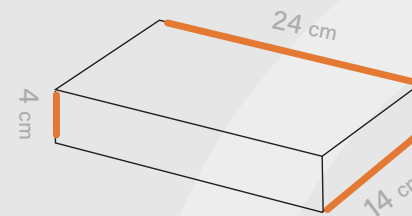

# Shabakeh chap

جعبه محصول

کد قالب: Box 327

ساختار: کشویی

مناسب: نان و شیرینی  
کافه و رستوران ها

طول  
24 cm

عرض  
14 cm

ارتفاع  
4 cm