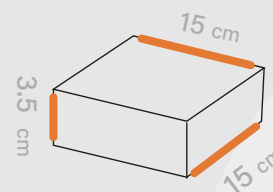

# Shabakeh chap

جعبه محصول  
کد قالب: Box 260

ساختار: جعبه کشویی

مناسب: نان و شیرینی  
کافه و رستوران ها

طول   
15 cm

عرض   
15 cm

ارتفاع   
3.5 cm

افست اتا ۵ رنگ