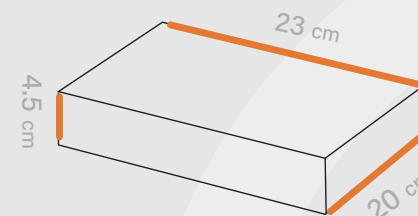

# Shabakeh chap

جعبه محصول  
کد قالب: Box 124

ساختار: کیبوردی

مناسب: نان و شیرینی و خشکبار  
کافه و رستوران ها

طول  
23 cm →  
عرض  
20 cm ↑  
ارتفاع  
4.5 cm ↗

افست اتا ۵ رنگ

چاپ

UV، ورنی، سلفون