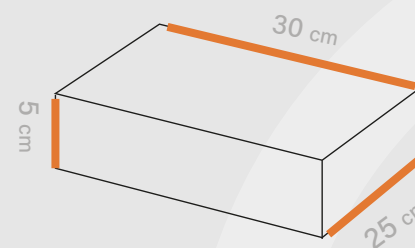

# Shabakeh chap

جعبه محصول  
کد قالب: Box 101

ساختار: کیبوردی

مناسب: نان و شیرینی  
فست و فود و رستوران ها

طول  
30 cm

عرض  
25 cm

ارتفاع  
5 cm

افست اتا ۵ رنگ