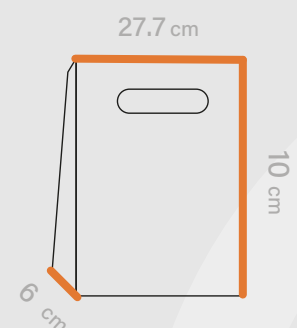

# Shabakeh chap

جعبه محصول  
کد قالب: Box 251

ساختار: دسته دار

مناسب: نان و شیرینی و خشکبار  
کافه و رستوران ها

طول  
27.7 cm

عرض  
10 cm

عطف  
6 cm

افست اتا ۵ رنگ