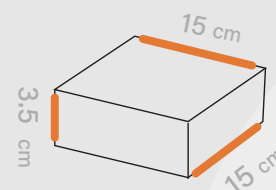

# Shabakeh chap

جعبه محصول  
کد قالب: Box 260

ساختار: جعبه کشویی

مناسب: شکلات و شیرینی،  
خرما، کافه و رستوران ها

طول  
15 cm

عرض  
15 cm

ارتفاع  
3.5 cm

افست اتا ۵ رنگ