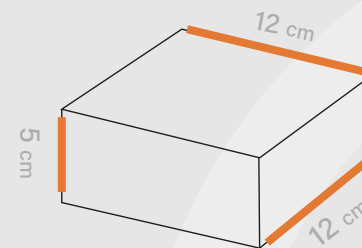

# Shabakeh chap

جعبه محصول  
کد قالب: Box 226

ساختار: کشویی

مناسب: خشکبار و خرما  
کافه و رستوران ها

طول  
12 cm

عرض  
12 cm

ارتفاع  
5 cm

افست اتا ۵ رنگ