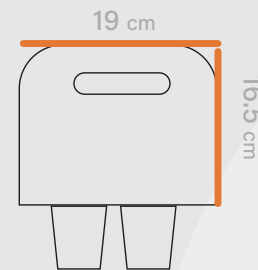

# Shabakeh chap

جعبه محصول

کد قالب: H 7033

ساختار: هولدر لیوان

مناسب: کافه و بیکری  
رستوران، نان و شیرینی

طول  
19 cm

عرض  
16.5 cm

افست اتا ۵ رنگ