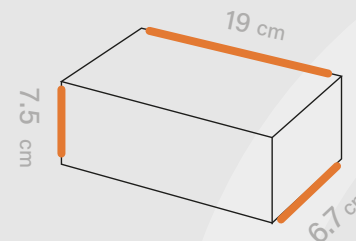

# Shabakeh chap

جعبه محصول  
کد قالب: Box 277

ساختار: جعبه کشویی

مناسب: نان و شیرینی  
کافه و رستوران ها

طول   
19 cm

عرض   
6.7 cm

ارتفاع   
7.5 cm

افست اتا ۵ رنگ