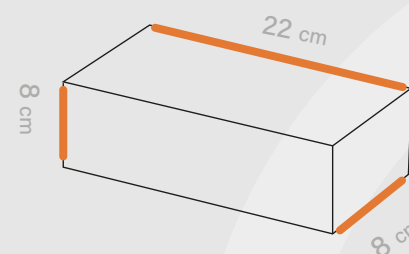

# Shabakeh chap

جعبه محصول  
کد قالب: Box 370

ساختار: جعبه سرشربتی

مناسب: آجیل و خشکبار

طول  22 cm

عرض  8 cm

ارتفاع  8 cm

افست اتا ۵ رنگ