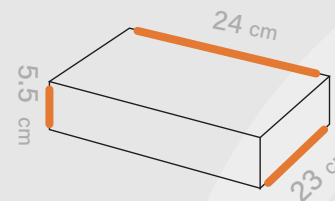

# Shabakeh chap

جعبه محصول  
کد قالب: Box 468

ساختار: درب و زیره

مناسب: شکلات و شیرینی  
کافه و رستوران ها

طول  
34 cm

عرض  
23 cm

ارتفاع  
5.5 cm

افست اتا ۵ رنگ