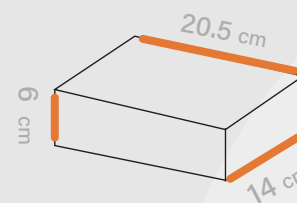

# Shabakeh chap

جعبه محصول  
کد قالب: Box 386

ساختار: جعبه درب دار

مناسب: قهوه و چای  
کافه و رستوران ها

طول   
14 cm

عرض   
6 cm

ارتفاع   
20.5 cm

افست اتا ۵ رنگ