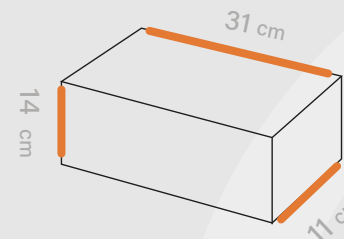

# Shabakeh chap

جعبه محصول  
کد قالب: Box 418

ساختار: جعبه دسته دار

مناسب: مواد غذایی و شیری  
کافه و رستوران ها

طول  
31 cm

عرض  
11 cm

ارتفاع  
14 cm

افست اتا ۵ رنگ