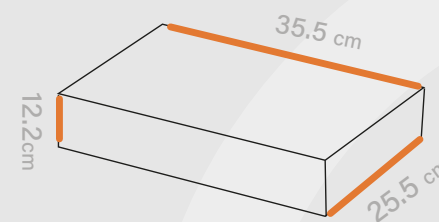

# Shabakeh chap

جعبه محصول  
کد قالب: Box 302

ساختار: سرشربتی

مناسب: آچیل و خشکبار  
کافه و رستوران ها

طول  
35.5 cm

عرض  
12.2 cm

ارتفاع  
25.5 cm

افست اتا ۵ رنگ