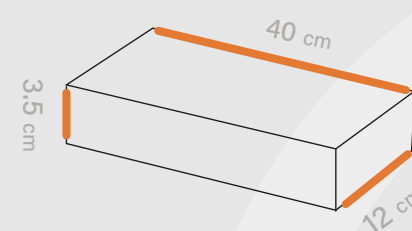

# Shabakeh chap

جعبه محصول

کد قالب: Box 189

ساختار: جعبه کشویی

مناسب: شکلات و شیرینی  
کافه و رستوران ها

طول  
40 cm

عرض  
12 cm

ارتفاع  
3.5 cm