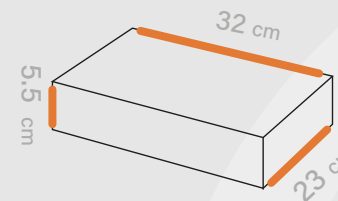

# Shabakeh chap

جعبه محصول  
کد قالب: Box 131

ساختار: کشویی

مناسب: نان و شیرینی  
کافه و رستوران ها

طول  
32 cm

عرض  
23 cm

ارتفاع  
5.5 cm

افست اتا ۵ رنگ