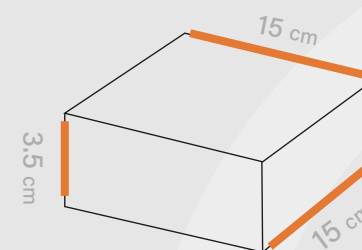

# Shabakeh chap

جعبه محصول  
کد قالب: Box 260

ساختار: سفره ای

مناسب: کیک، بستنی  
کافه و رستوران ها

طول  
15 cm

عرض  
15 cm

ارتفاع  
3.5 cm

افست اتا ۵ رنگ