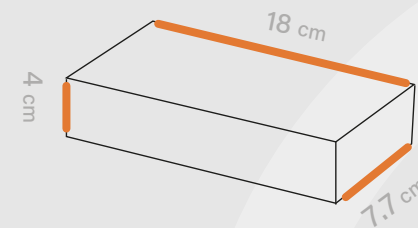

# Shabakeh chap

جعبه محصول  
کد قالب: Box 486

ساختار: جعبه کشویی

مناسب: قهوه و شکلات  
کافه و رستوران ها

طول  
18 cm

عرض  
7.7 cm

ارتفاع  
4 cm

افست اتا ۵ رنگ