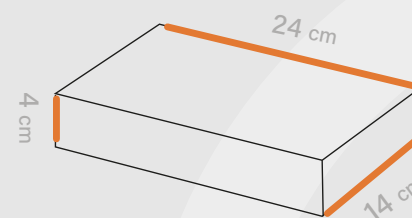

# Shabakeh chap

جعبه محصول  
کد قالب: Box 327

ساختار: سفره ای

مناسب: نان و شیرینی  
کافه و رستوران ها

طول  
24 cm

عرض  
14 cm

ارتفاع  
4 cm

افست اتا ۵ رنگ