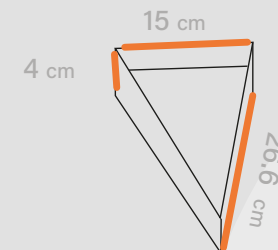

# Shabakeh chap

جعبه محصول  
کد قالب: Box 506

ساختار: سفره ای

مناسب: پیتزا، پینی

طول  
26.5 cm

عرض  
15 cm

ارتفاع  
4 cm

افست اتا ۵ رنگ