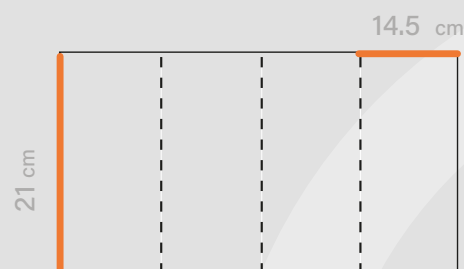

طول → 21 cm

عرض ↑ 14.5 cm

ارتفاع ↗ 0 cm

متریال • گلاسه، ایندربرد، کرافت • گرماژ ۱۳۰ تا ۳۰۰ گرم • خدمات UV، هات فویل، سلفون • چاپ • افست اتا ۵ رنگ

Shabakeh chap
شبکه چاپ

۰۲۱-۷۱ ۳۳۳ ۳۴۴
www.shprint.ir

Follow us on instagram:
Shabakeh_chap