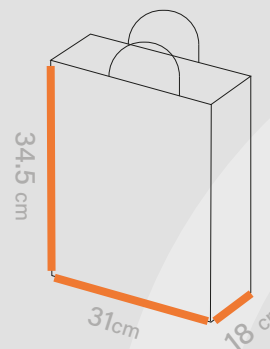

# Shabakeh chap

شاپینگ بگ  
کد قالب: SH3207

ساختار: بگ عمودی

مناسب: فروشگاه ها  
و آنلاین شاپ ها و...

طول   
34.5 cm

عرض   
31 cm

عطف   
18 cm

افست اتا ۵ رنگ