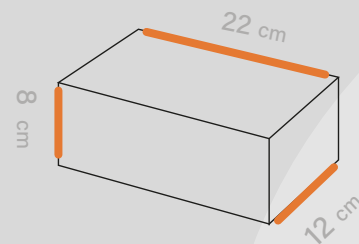

# Shabakeh chap

جعبه محصول  
کد قالب: Box 520

ساختار: سفره ای

مناسب: سوخاری و سیب زمینی

طول  
22 cm

عرض  
12 cm

ارتفاع  
8 cm

افست اتا ۵ رنگ