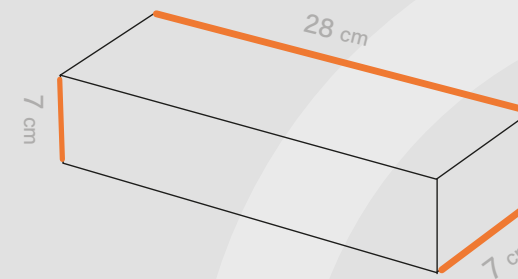

# Shabakeh chap

جعبه محصول  
کد قالب: Box 276

ساختار: سفره ای

مناسب: ساندویچ و سیب زمینی

طول  
28 cm

عرض  
7 cm

ارتفاع  
7 cm

افست اتا ۵ رنگ