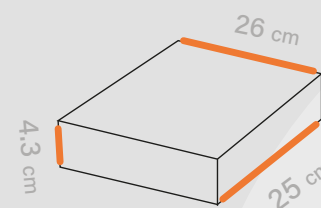

# Shabakeh chap

جعبه محصول  
کد قالب: Box 505

ساختار: جعبه کیبوردی

مناسب: پیتزا

طول   
26 cm

عرض   
25 cm

عطف   
4.3 cm

افست اتا ۵ رنگ