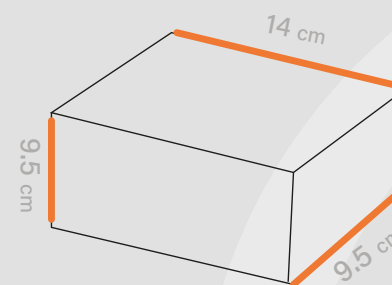

# Shabakeh chap

جعبه سوخاری  
کد قالب: Box 109

ساختار: سفره ای

مناسب: سوخاری و سیب زمینی

طول  16 cm

عرض  9.5 cm

عطف  5.5 cm

افست اتا ۵ رنگ