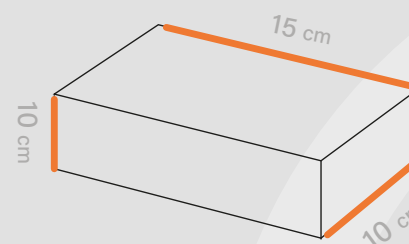

# Shabakeh chap

جعبه محصول  
کد قالب: Box 457

ساختار: سرشربتی

مناسب: سیب زمینی و سوخاری

طول  
15 cm →

عرض  
10 cm ↑

ارتفاع  
10 cm ↗

افست اتا ۵ رنگ