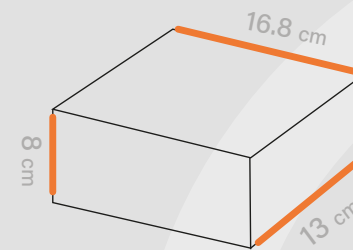

# Shabakeh chap

جعبه محصول  
کد قالب: Box 250

ساختار: سفره ای

مناسب: سیب زمینی و سوخاری

طول  
16.8 cm

عرض  
13 cm

ارتفاع  
8 cm

افست اتا ۵ رنگ