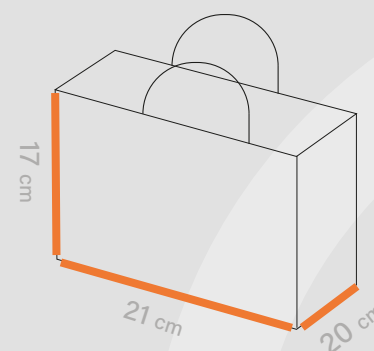

# Shabakeh chap

شاپینگ بگ  
کد قالب: SH3103

ساختار: بگ افقی

مناسب: فروشگاه ها  
و آنلاین شاپ ها و...

طول   
17 cm

عرض   
21 cm

عطف   
20 cm

افست اتا ۵ رنگ