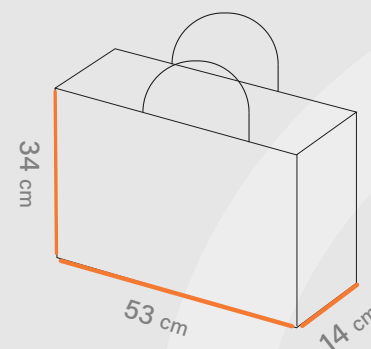

Shabakeh_chap

Shabakeh chap

شاپینگ بگ
کد قالب: SH3001

ساختار: بگ افقی 

مناسب: فروشگاه ها
و آنلاین شاپ ها و... 

طول 
53 cm

عرض 
34 cm

عطف 
14 cm