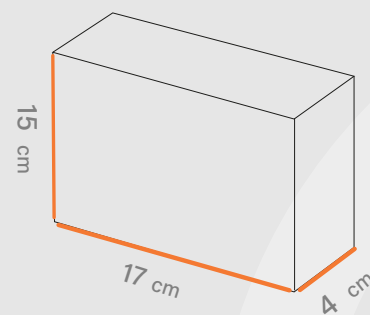

- طول
28.8 cm
- ↑ عرض
20.2 cm
- ↗ ارتفاع
9.5 cm

متریال • گلاسه، ایندربرد، کرافت • گرماژ ۱۳۰ تا ۳۰۰ گرم • خدمات UV، هات فویل، سلفون • چاپ • افسست اتا ۵ رنگ

۴۴ ۳۳۳۳ ۷۱-۰۲۱
www.shprint.ir

Follow us on instagram:
@Shabakeh_chap

طول
17 cm

عرض
15 cm

ارتفاع
25.54 cm

افست اتا ۵ رنگ

چاپ

UV، هات فویل، سلفون

خدمات

۱۳۰ تا ۳۰۰ گرم