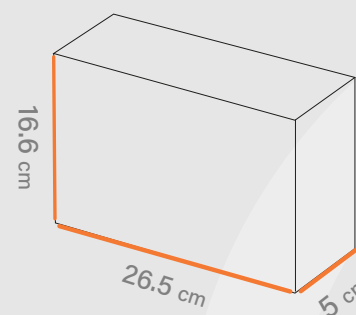

- طول
34 cm
- ↑ عرض
23 cm
- ↗ ارتفاع
5.7 cm

متریال • گلاسه، ایندربرد، کرافت • گرماژ • ۱۳ تا ۳۰ گرم • خدمات • UV، هات فویل، سلفون • چاپ • افسه اتا ۵ رنگ

 Shabakeh chap
شبکه چاپ

☎ ۰۲۱-۷۱ ۳۳۳۳ ۴۴
🌐 www.shprint.ir

متریال: گلاسه، ایندربرد، کرافت • گرماژ: ۱۳۰ تا ۳۰۰ گرم • خدمات: UV، هات فویل، سلفون • چاپ: افست اتا ۵ رنگ

 Shabakeh chap
شبكة چاپ

☎ ۰۲۱ - ۷۱ ۳۳۳۳ ۴۴
🌐 www.shprint.ir

Follow us on instagram:
 Shabakeh_chap

Shabakeh chap

جعبه محصول
کد قالب: Box 040

ساختار: جعبه درب و زیره

مناسب: شال و روسری،
پوشاک، مزون ها

طول
16.6 cm

عرض
26.5 cm

ارتفاع
5 cm

متریال • گلاسه، ایندربرد، کرافت • گرماژ • ۱۳ تا ۳۰ گرم • خدمات • UV، هات فویل، سلفون • چاپ • افسه اتا ۵ رنگ