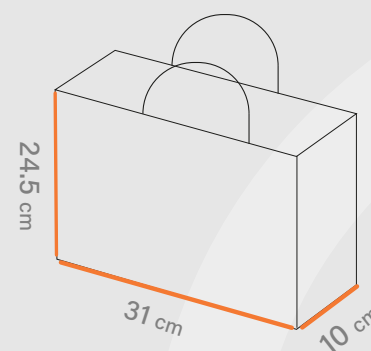

۴۴ ۳۳۳ ۷۱-۰۲۱
www.shprint.ir

Follow us on instagram:
Shabakeh_chap

Shabakeh chap

شاپینگ بگ
کد قالب: SH3012

ساختار: بگ افقی

مناسب: فروشگاه ها
و آنلاین شاپ ها و...

طول
44 cm

عرض
34 cm

Shabakeh chap

شاپینگ بگ
کد قالب: SH3023

ساختار: بگ افقی 

مناسب: فروشگاه ها
و آنلاین شاپ ها و... 

طول 
24.5 cm

عرض 
31 cm

عطف 
10 cm

افست اتا ۵ رنگ