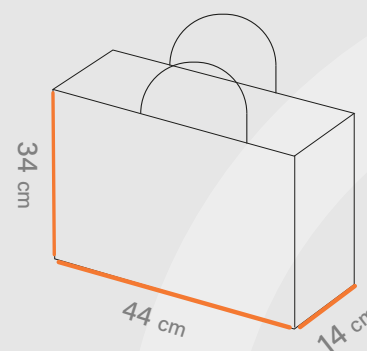

Shabakeh chap

شاپینگ بگ
کد قالب: SH3227

- ✓ ساختار: بگ عمودی
- ↩ مناسب: پوشاک و مزون
فروشگاه ها و آنلاین شاپ ها

- طول 22 cm →
- عرض 22.5 cm ↑
- عطف 10 cm ↗

متریال • گلاسه، ایندربرد، کرافت • گرماژ ۱۳۰ تا ۳۰۰ گرم • خدمات UV، هات فویل، سلفون • چاپ • افسه اتا ۵ رنگ

۴۴ ۳۳۳ ۷۱-۰۲۱
www.shprint.ir

Follow us on instagram:
Shabakeh_chap

Shabakeh chap

شاپینگ بگ
کد قالب: SH3012

ساختار: بگ افقی

مناسب: فروشگاه ها
و آنلاین شاپ ها و...

طول
44 cm

عرض
34 cm