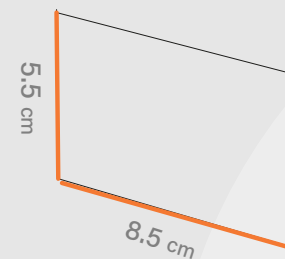

طول 8.5 cm 

عرض 5.5 cm 

ارتفاع 0 cm 

متریال: گلاسه، ایندربرد، کرافت • گرماژ: ۱۳۰ تا ۳۰۰ گرم • خدمات: UV، هات فویل، سلفون، چاپ • افسه اتا ۵ رنگ

 Shabakeh chap
شبکه چاپ

☎ ۰۲۱ - ۷۱ ۳۳۳۳ ۴۴
🌐 www.shprint.ir

Follow us on instagram: