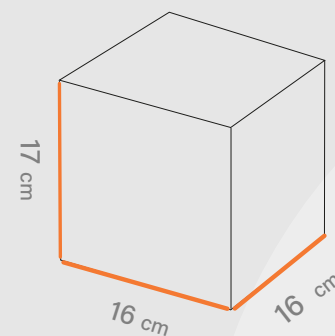

Shabakeh_chap

Shabakeh chap

شاپینگ بگ
کد قالب: Sh 3206

- ساختار: بگ قفلی درب دار
- مناسب: پوشاک، مزون ها
فروشگاه ها و آنلاین شاپ ها

- طول 16 cm
- عرض 17 cm
- ارتفاع 16 cm

متریال • گلاسه، ایندربرد، کرافت • گرماژ ۱۳۰ تا ۳۰۰ گرم • خدمات UV، هات فویل، سلفون • چاپ • افسه اتا ۵ رنگ