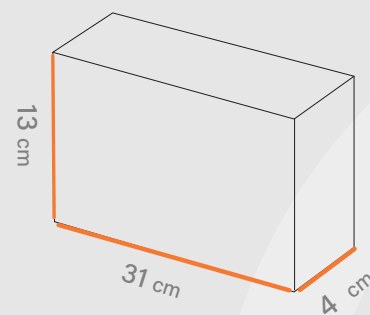

- طول 31 cm →
- عرض 13 cm ↑
- ارتفاع 4 cm ↗

متریال • گلاسه، ایندربرد، کرافت • گرماژ ۱۳۰ تا ۳۰۰ گرم • خدمات UV، هات فویل، سلفون • چاپ • افسه اتا ۵ رنگ

Shabakeh chap
شبکه چاپ

☎ ۰۲۱ - ۷۱ ۳۳۳۳ ۴۴
🌐 www.shprint.ir

Follow us on instagram:
 Shabakeh_chap