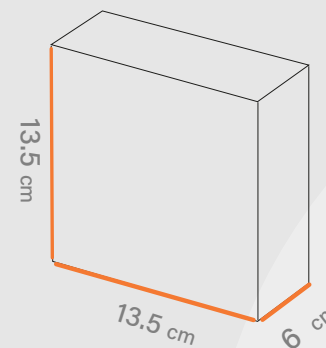

- طول
13.5 cm
- ↑ عرض
13.5 cm
- ↗ ارتفاع
6 cm

متریال • گلاسه، ایندربرد، کرافت • گرماژ • ۱۳ تا ۳۰ گرم • خدمات • UV، هات فویل، سلفون • چاپ • افسه اتا ۵ رنگ

 Shabakeh chap
شبکه چاپ

☎ ۰۲۱-۷۱ ۳۳۳۳ ۴۴
🌐 www.shprint.ir