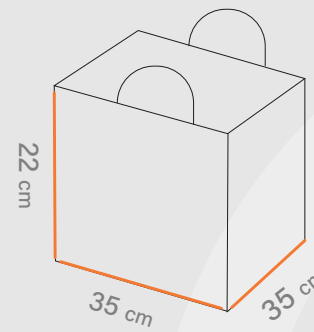

طول
22 cm

عرض
35 cm

عطف
35 cm

افست اتا ۵ رنگ

چاپ

UV، هات فویل، سلفون

خدمات

۱۳ تا ۳۰۰ گرم

گرماژ

گلاسه، ایندربرد، کرافت

متریال

Shabakeh chap
شبکه چاپ

۴۴ ۳۳۳۳ ۷۱-۰۲۱

www.shprint.ir

Follow us on instagram:

Shabakeh_chap