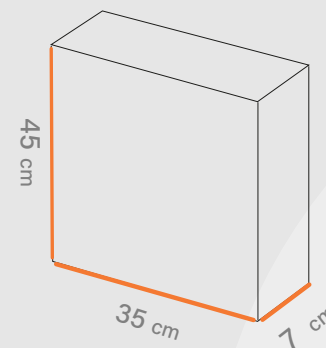

مناسب: شال و روسری
پوشاک، مزون ها 

طول 
23 cm

عرض 
16.2 cm

ارتفاع 
7 cm

متریال • گلاسه، ایندربرد، کرافت • گرماژ ۱۳۰ تا ۳۰۰ گرم • خدمات UV، هات فویل، سلفون • چاپ • افسه اتا ۵ رنگ

 Shabakeh chap
شبکه چاپ

۴۴ ۳۳۳۳ ۷۱-۰۲۱
www.shprint.ir

Follow us on instagram:
 Shabakeh_chap

Shabakeh chap

جعبه محصول
کد قالب: Box 048

- ✓ ساختار: درب و زیره
- ↩ مناسب: پوشاک، مزون ها
فروشگاه ها و آنلاین شاپ ها

- طول
35 cm
- ↑ عرض
45 cm
- ↗ ارتفاع
7 cm

متریال • گلاسه، ایندربرد، کرافت • گرماژ • ۱۳ تا ۳۰۰ گرم • خدمات UV، هات فویل، سلفون • چاپ • افسست اتا ۵ رنگ