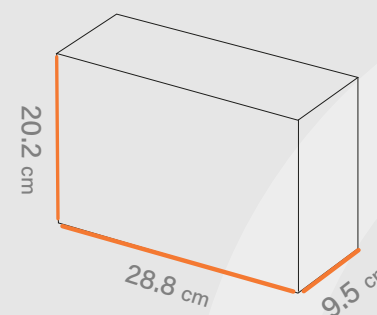

Shabakeh chap

جعبه محصول
کد قالب: Box 052

- ✓ ساختار: جعبه کیپوردی
- ← مناسب: پوشاک، مزون ها
فروشگاه ها و آنلاین شاپ ها

- طول
16 cm
- ↑ عرض
22 cm
- ↗ ارتفاع
8 cm

متریال • گلاسه، ایندربرد، کرافت • گرماژ ۱۳۰ تا ۳۰۰ گرم • خدمات UV، هات فویل، سلفون • چاپ • افسست اتا ۵ رنگ

طول
20.2 cm

عرض
28.8 cm

ارتفاع
9.5 cm

افست اتا ۵ رنگ

چاپ

UV، هات فویل، سلفون

خدمات

۱۳ تا ۳۰۰ گرم