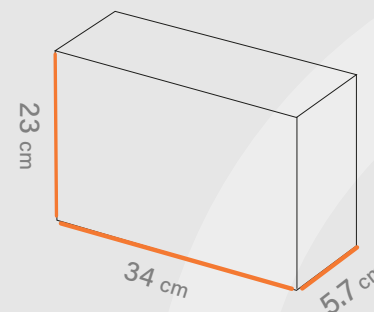

جعبه محصول
کد قالب: Box 435

- ✓ ساختار: جعبه کشویی
- ↩ مناسب: پوشاک، مزون ها
فروشگاه ها و آنلاین شاپ ها

- طول 32.5 cm →
- عرض 22.5 cm ↑
- ارتفاع 14 cm ↗

متریال • گلاسه، ایندربرد، کرافت • گرماژ ۱۳۰ تا ۳۰۰ گرم • خدمات UV، هات فویل، سلفون • چاپ • افسست اتا ۵ رنگ

- طول
34 cm
- ↑ عرض
23 cm
- ↗ ارتفاع
5.7 cm

متریال • گلاسه، ایندربرد، کرافت • گرماژ • ۱۳ تا ۳۰ گرم • خدمات • UV، هات فویل، سلفون • چاپ • افسه اتا ۵ رنگ

 Shabakeh chap
شبکه چاپ

☎ ۰۲۱-۷۱ ۳۳۳۳ ۴۴
🌐 www.shprint.ir