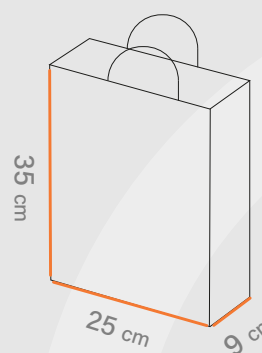

Shabakeh chap
شبکه چاپ

۴۴ ۳۳۳۳ ۷۱-۰۲۱
www.shprint.ir

Follow us on instagram:
 Shabakeh_chap

Shabakeh chap

شاپینگ بگ
کد قالب: SH3030

ساختار: بگ عمودی

مناسب: فروشگاه ها
و آنلاین شاپ ها ، ادارات
و شرکت ها و نمایشگاهی

طول
35 cm

عرض
25 cm

عطف
9 cm

افست اتا ۵ رنگ

چاپ

UV، هات فویل، سلفون

خدمات

۱۳۰ تا ۳۰۰ گرم