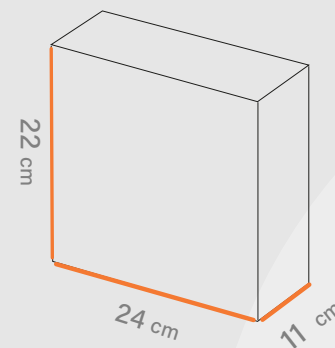

طول
21 cm

عرض
21 cm

ارتفاع
5 cm

افست اتا ۵ رنگ

چاپ

UV، هات فویل، سلفون

خدمات

۱۳۰ تا ۳۰۰ گرم

جعبه محصول
کد قالب: Box 140

- ساختار: دسته دار
- مناسب: پوشاک، مزون ها
فروشگاه ها و آنلاین شاپ ها

- طول 24 cm
- عرض 22 cm
- ارتفاع 11 cm

متریال: گلاسه، ایندربرد، کرافت • گرماژ: ۱۳۰ تا ۳۰۰ گرم • خدمات: UV، هات فویل، سلفون • چاپ: افست اتا ۵ رنگ