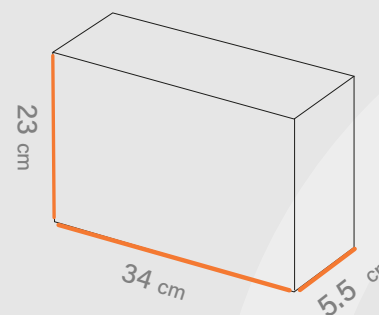

- طول
13.5 cm
- ↑ عرض
13.5 cm
- ↗ ارتفاع
6 cm

متریال • گلاسه، ایندربرد، کرافت • گرماژ • ۱۳ تا ۳۰ گرم • خدمات • UV، هات فویل، سلفون • چاپ • افسه اتا ۵ رنگ

 Shabakeh chap
شبکه چاپ

☎ ۰۲۱-۷۱ ۳۳۳۳ ۴۴
🌐 www.shprint.ir

Follow us on instagram:
 **Shabakeh_chap**

Shabakeh chap

جعبه محصول

کد قالب: Box 468

ساختار: درب و زیره

مناسب: پوشاک، مزون ها
فروشگاه ها و آنلاین شاپ ها

طول
34 cm

عرض
23 cm

ارتفاع
5.5 cm

افست اتا ۵ رنگ

چاپ

UV، هات فویل، سلفون

خدمات

۱۳۰ تا ۳۰۰ گرم

گرماژ

گلاسه، ایندربرد، کرافت