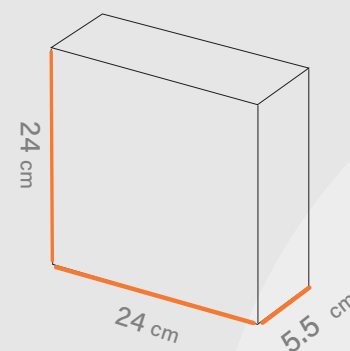

طول
20.2 cm

عرض
28.8 cm

ارتفاع
9.5 cm

افست اتا ۵ رنگ

چاپ

UV، هات فویل، سلفون

خدمات

۱۳ تا ۳۰۰ گرم

Follow us on instagram:

 Shabakeh_chap

Shabakeh chap

جعبه محصول
کد قالب: Box 042

- ✓ ساختار: کیوردی لمینتی
- ↩ مناسب: پوشاک، مزون ها
فروشگاه ها و آنلاین شاپ ها

- طول 24 cm →
- عرض 24 cm ↑
- ارتفاع 5.5 cm ↗