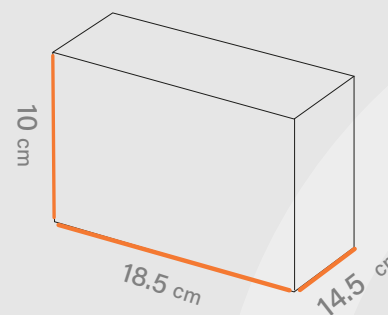

- طول 18.5 cm
- عرض 10 cm
- ارتفاع 14.5 cm

متریال • گلاسه، ایندربرد، کرافت • گرماژ ۱۳۰ تا ۳۰۰ گرم • خدمات UV، هات فویل، سلفون • چاپ • افسه اتا ۵ رنگ

 Shabakeh chap
شبکه چاپ

۰۲۱-۷۱ ۳۳۳۳ ۴۴
www.shprint.ir

Follow us on instagram:
 Shabakeh_chap