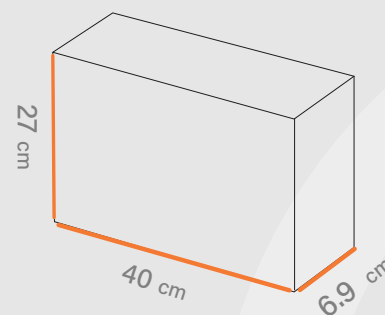

طول
40 cm

عرض
27 cm

ارتفاع
6.9 cm

افست اتا ۵ رنگ

چاپ

UV، هات فویل، سلفون

خدمات

۱۳۰ تا ۳۰۰ گرم

گرماژ

گلاسه، ایندربرد، کرافت

متریال

Shabakeh chap
شبکه چاپ

۰۲۱-۷۱ ۳۳۳۳ ۴۴
www.shprint.ir

Follow us on instagram:

Shabakeh_chap