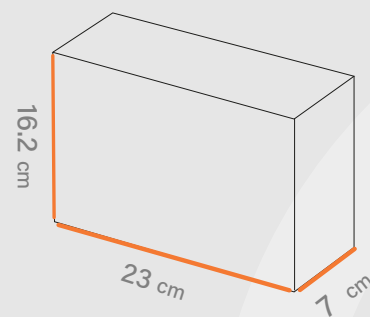

ارتفاع
5.5 cm

افست اتا ۵ رنگ

چاپ

UV، هات فویل، سلفون

خدمات

۱۳۰ تا ۳۰۰ گرم

گرماژ

گلاسه، ایندربرد، کرافت

مناسب: شال و روسری
پوشاک، مزون ها 

طول 
23 cm

عرض 
16.2 cm

ارتفاع 
7 cm

متریال • گلاسه، ایندربرد، کرافت • گرماژ ۱۳۰ تا ۳۰۰ گرم • خدمات UV، هات فویل، سلفون • چاپ • افسه اتا ۵ رنگ

 Shabakeh chap
شبکه چاپ

۴۴ ۳۳۳۳ ۷۱-۰۲۱
www.shprint.ir