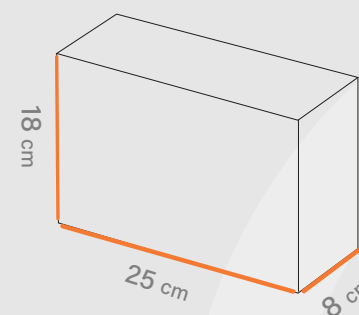

جعبه محصول
کد قالب: Box 140

- ساختار: دسته دار
- مناسب: پوشاک، مزون ها
فروشگاه ها و آنلاین شاپ ها

- طول 24 cm
- عرض 22 cm
- ارتفاع 11 cm

متریال: گلاسه، ایندربرد، کرافت • گرماژ: ۱۳۰ تا ۳۰۰ گرم • خدمات: UV، هات فویل، سلفون • چاپ: افست اتا ۵ رنگ

Shabakeh chap
شبکه چاپ

۴۴ ۳۳۳۳ ۷۱-۰۲۱
www.shprint.ir

Follow us on instagram:
Shabakeh_chap

Shabakeh chap

جعبه لباس
کد قالب: Box 141

ساختار: دسته دار 

مناسب: پوشاک، مزون ها
فروشگاه ها و آنلاین شاپ ها 

طول 
18 cm

عرض 
25 cm

ارتفاع 
8 cm

متریال • گلاسه، ایندربرد، کرافت • گرماژ ۱۳۰ تا ۳۰۰ گرم • خدمات UV، هات فویل، سلفون • چاپ • افسه اتا ۵ رنگ

 Shabakeh chap
شبکه چاپ

۴۴ ۳۳۳۳ ۷۱-۰۲۱
www.shprint.ir

Follow us on instagram:
 Shabakeh_chap