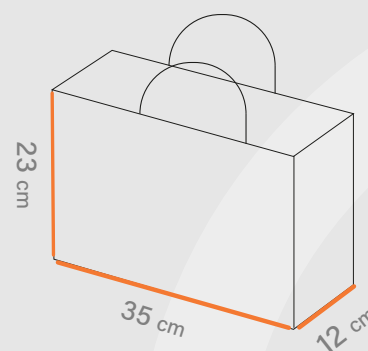

۰۲۱-۷۱ ۳۳۳۳ ۴۴
www.shprint.ir

Follow us on instagram:

 Shabakeh_chap

Shabakeh chap

شاپینگ بگ
کد قالب: SH3064

ساختار: بگ افقی

مناسب: فروشگاه ها
و آنلاین شاپ ها و...

طول
23 cm