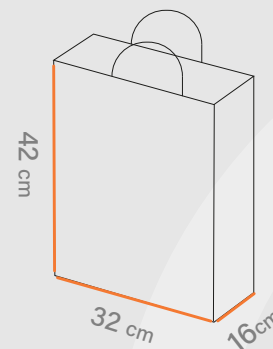

Shabakeh chap
شبکه چاپ

۴۴ ۳۳۳۳ ۷۱-۰۲۱
www.shprint.ir

Follow us on instagram:

 Shabakeh_chap

Shabakeh chap

شاپینگ بگ
کد قالب: SH3044

ساختار: بگ عمودی

مناسب: فروشگاه ها
و آنلاین شاپ ها و...

طول
42 cm

عرض
32 cm

عطف
16 cm

متریال • گلاسه، ایندربرد، کرافت • گرماژ ۱۳۰ تا ۳۰۰ گرم • خدمات UV، هات فویل، سلفون • چاپ • افسه اتا ۵ رنگ

Shabakeh chap
شبکه چاپ

۴۴ ۳۳۳۳ ۷۱-۰۲۱
 www.shprint.ir

Follow us on instagram:
 Shabakeh_chap