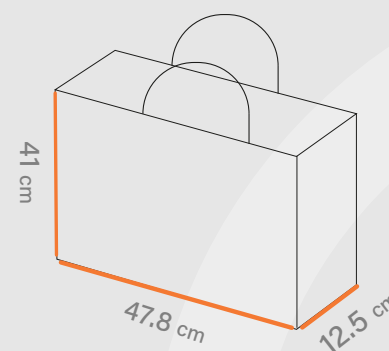

www.shprint.ir

Follow us on instagram:

 Shabakeh_chap

Shabakeh chap

شاپینگ بگ
کد قالب: SH3003

ساختار: بگ افقی

مناسب: فروشگاه ها
و آنلاین شاپ ها و...

طول
47.8 cm