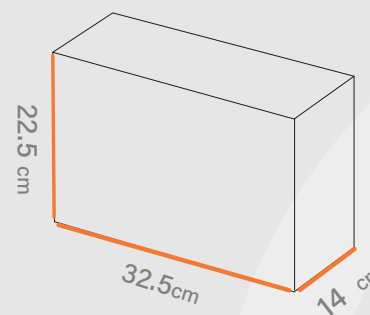

طول
17 cm

عرض
15 cm

ارتفاع
25.54 cm

افست اتا ۵ رنگ

چاپ

UV، هات فویل، سلفون

خدمات

۱۳۰ تا ۳۰۰ گرم

جعبه محصول
کد قالب: Box 435

- ✓ ساختار: جعبه کشویی
- ↩ مناسب: پوشاک، مزون ها
فروشگاه ها و آنلاین شاپ ها

- طول 32.5 cm →
- عرض 22.5 cm ↑
- ارتفاع 14 cm ↗

متریال • گلاسه، ایندربرد، کرافت • گرماژ ۱۳۰ تا ۳۰۰ گرم • خدمات UV، هات فویل، سلفون • چاپ • افسست اتا ۵ رنگ