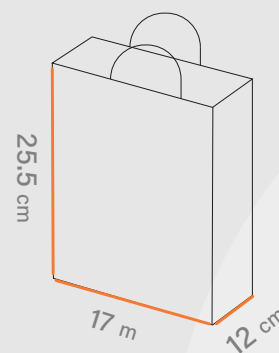

Shabakeh chap

شاپینگ بگ
کد قالب: SH 3009

ساختار: بگ عمودی

مناسب: پوشاک و مزون

طول
17 cm

عرض
25.5 cm

عطف
12 cm

افست اتا ۵ رنگ