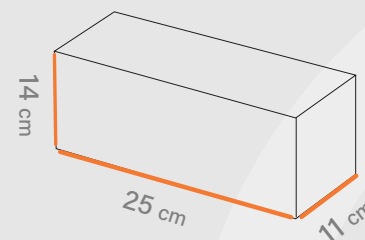

طول
20.2 cm

عرض
28.8 cm

ارتفاع
9.5 cm

افست اتا ۵ رنگ

چاپ

UV، هات فویل، سلفون

خدمات

۱۳ تا ۳۰۰ گرم

جعبه محصول

کد قالب: Box 328

ساختار: کشویی بنددار

مناسب: پوشاک، مزون ها
فروشگاه ها و آنلاین شاپ ها

طول
25 cm

عرض
14 cm

ارتفاع
11 cm

افست اتا ۵ رنگ