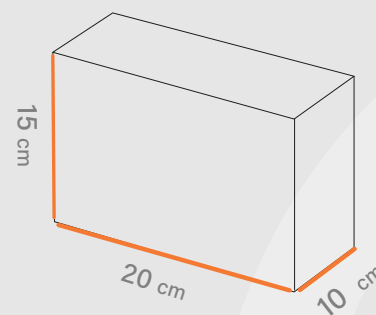

- طول 18.5 cm
- عرض 10 cm
- ارتفاع 14.5 cm

متریال • گلاسه، ایندربرد، کرافت • گرماژ ۱۳۰ تا ۳۰۰ گرم • خدمات UV، هات فویل، سلفون • چاپ • افسه اتا ۵ رنگ

 Shabakeh chap
شبکه چاپ

۰۲۱-۷۱ ۳۳۳۳ ۴۴
www.shprint.ir

Follow us on instagram:
 Shabakeh_chap

Shabakeh chap

جعبه محصول
کد قالب: Box 160

ساختار: کیفی خاص 

مناسب: پوشاک، مزون ها
فروشگاه ها و آنلاین شاپ ها 

طول 
20 cm

عرض 
15 cm

ارتفاع 
10 cm

متریال • گلاسه، ایندربرد، کرافت • گرماژ ۱۳۰ تا ۳۰۰ گرم • خدمات UV، هات فویل، سلفون • چاپ • افسه اتا ۵ رنگ