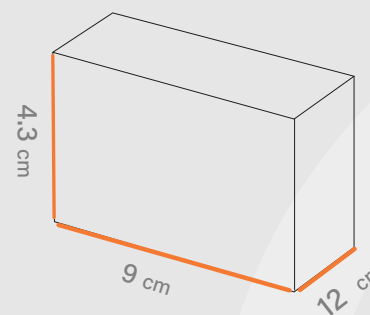

طول
4.3 cm

عرض
9 cm

ارتفاع
12 cm

متریال • گلاسه، ایندربرد، کرافت • گرماژ ۱۳۰ تا ۳۰۰ گرم • خدمات UV، هات فویل، سلفون، چاپ • افسه اتا ۵ رنگ

Shabakeh chap
شبکه چاپ

۴۴ ۳۳۳۳ ۷۱-۰۲۱
www.shprint.ir

Follow us on instagram:
 Shabakeh_chap