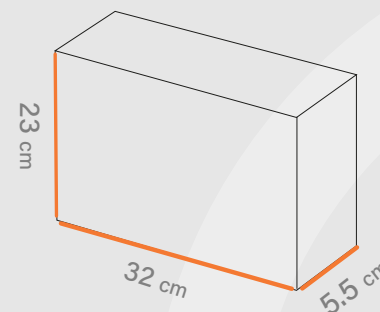

- طول
34 cm
- ↑ عرض
23 cm
- ↗ ارتفاع
5.7 cm

متریال • گلاسه، ایندربرد، کرافت • گرماژ • ۱۳ تا ۳۰ گرم • خدمات • UV، هات فویل، سلفون • چاپ • افسه اتا ۵ رنگ

 Shabakeh chap
شبکه چاپ

☎ ۰۲۱-۷۱ ۳۳۳۳ ۴۴
🌐 www.shprint.ir

Follow us on instagram:
 Shabakeh_chap

Shabakeh chap

جعبه محصول
کد قالب: Box 131

ساختار: جعبه کشویی 

مناسب: شال و روسری، پوشاک
مزون ها، فروشگاه ها و آنلاین شاپ ها 

طول 
23 cm

عرض 
32 cm

ارتفاع 
5.5 cm