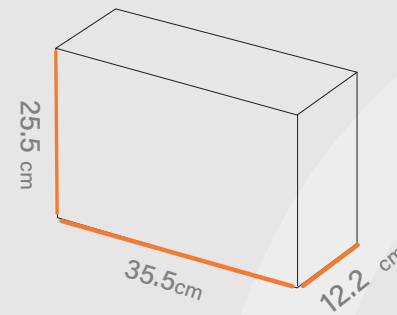

عرض 
9 cm

ارتفاع 
12 cm

متریال • گلاسه، ایندربرد، کرافت • گرماژ ۱۳۰ تا ۳۰۰ گرم • خدمات UV، هات فویل، سلفون، چاپ • افسه اتا ۵ رنگ

 Shabakeh chap
شبکه چاپ

۴۴ ۳۳۳۳ ۷۱-۰۲۱
www.shprint.ir

Follow us on instagram:
 Shabakeh_chap

Shabakeh chap

جعبه محصول
کد قالب: Box 302

- ✓ ساختار: جعبه چمدانی
- ← مناسب: پوشاک، مزون ها
فروشگاه ها و آنلاین شاپ ها

- طول
35.5 cm
- ↑ عرض
12.2 cm
- ↗ ارتفاع
25.5 cm

متریال • گلاسه، ایندربرد، کرافت • گرماژ • ۱۳ تا ۳۰ گرم • خدمات • UV، هات فویل، سلفون • چاپ • افسست اتا ۵ رنگ