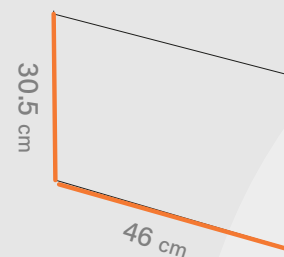

طول 
- cm

عرض 
- cm

ارتفاع 
0 cm

- متریال
- گلاسه، ایندربرد، کرافت
- گرماژ
- ۱۳ تا ۳۰ گرم
- خدمات
- UV، هات فویل، سلفون
- چاپ
- افست اتا ۵ رنگ

 Shabakeh chap
شبکه چاپ

۴۴ ۳۳۳۳ ۷۱-۰۲۱
www.shprint.ir

Follow us on instagram:
 Shabakeh_chap

Shabakeh chap

پاکت پستی A3

ساختار: پاکت

مناسب: پوشاک، مزون ها
فروشگاه ها و آنلاین شاپ ها

طول
46 cm

عرض
30.5 cm

ارتفاع
0 cm

افست اتا ۵ رنگ