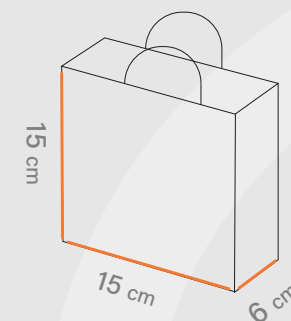

طول 
15 cm

عرض 
15 cm

عطف 
6 cm

متریال • گلاسه، ایندربرد، کرافت • گرماژ ۱۳۰ تا ۳۰۰ گرم • خدمات UV، هات فویل، سلفون • چاپ • افسات اتا ۵ رنگ

 Shabakeh chap
شبکه چاپ

۴۴ ۳۳۳۳ ۷۱-۰۲۱
www.shprint.ir

Follow us on instagram:
 Shabakeh_chap