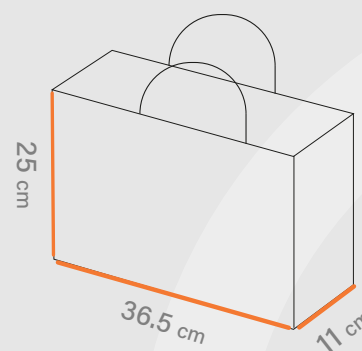

ساختار: بگ افقی

مناسب: فروشگاه ها
و آنلاین شاپ ها و...

طول
25 cm

عرض
36.5 cm

عطف
11 cm

افست اتا ۵ رنگ

چاپ

UV، هات فویل، سلفون