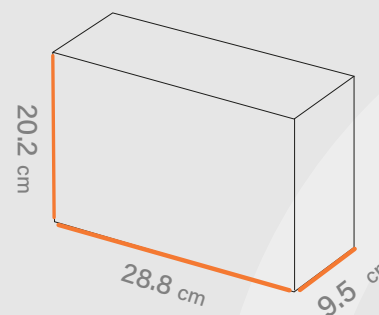

- طول
28.8 cm
- ↑ عرض
20.2 cm
- ↗ ارتفاع
9.5 cm

متریال • گلاسه، ایندربرد، کرافت • گرماژ ۱۳۰ تا ۳۰۰ گرم • خدمات UV، هات فویل، سلفون • چاپ • افسست اتا ۵ رنگ

۴۴ ۳۳۳۳ ۷۱-۰۲۱
www.shprint.ir

Follow us on instagram:
@Shabakeh_chap