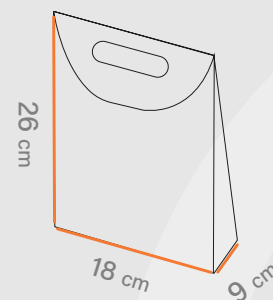

طول
35 cm

عرض
25 cm

عطف
9 cm

افست اتا ۵ رنگ

چاپ

UV، هات فویل، سلفون

خدمات

۱۳۰ تا ۳۰۰ گرم

شاپینگ بگ
کد قالب: SH3105

ساختار: بگ دسته دایکات

مناسب: پوشاک و مزون
فروشگاه ها و آنلاین شاپ ها

طول
18 cm

عرض
26 cm

عطف
9 cm

افست اتا ۵ رنگ

چاپ