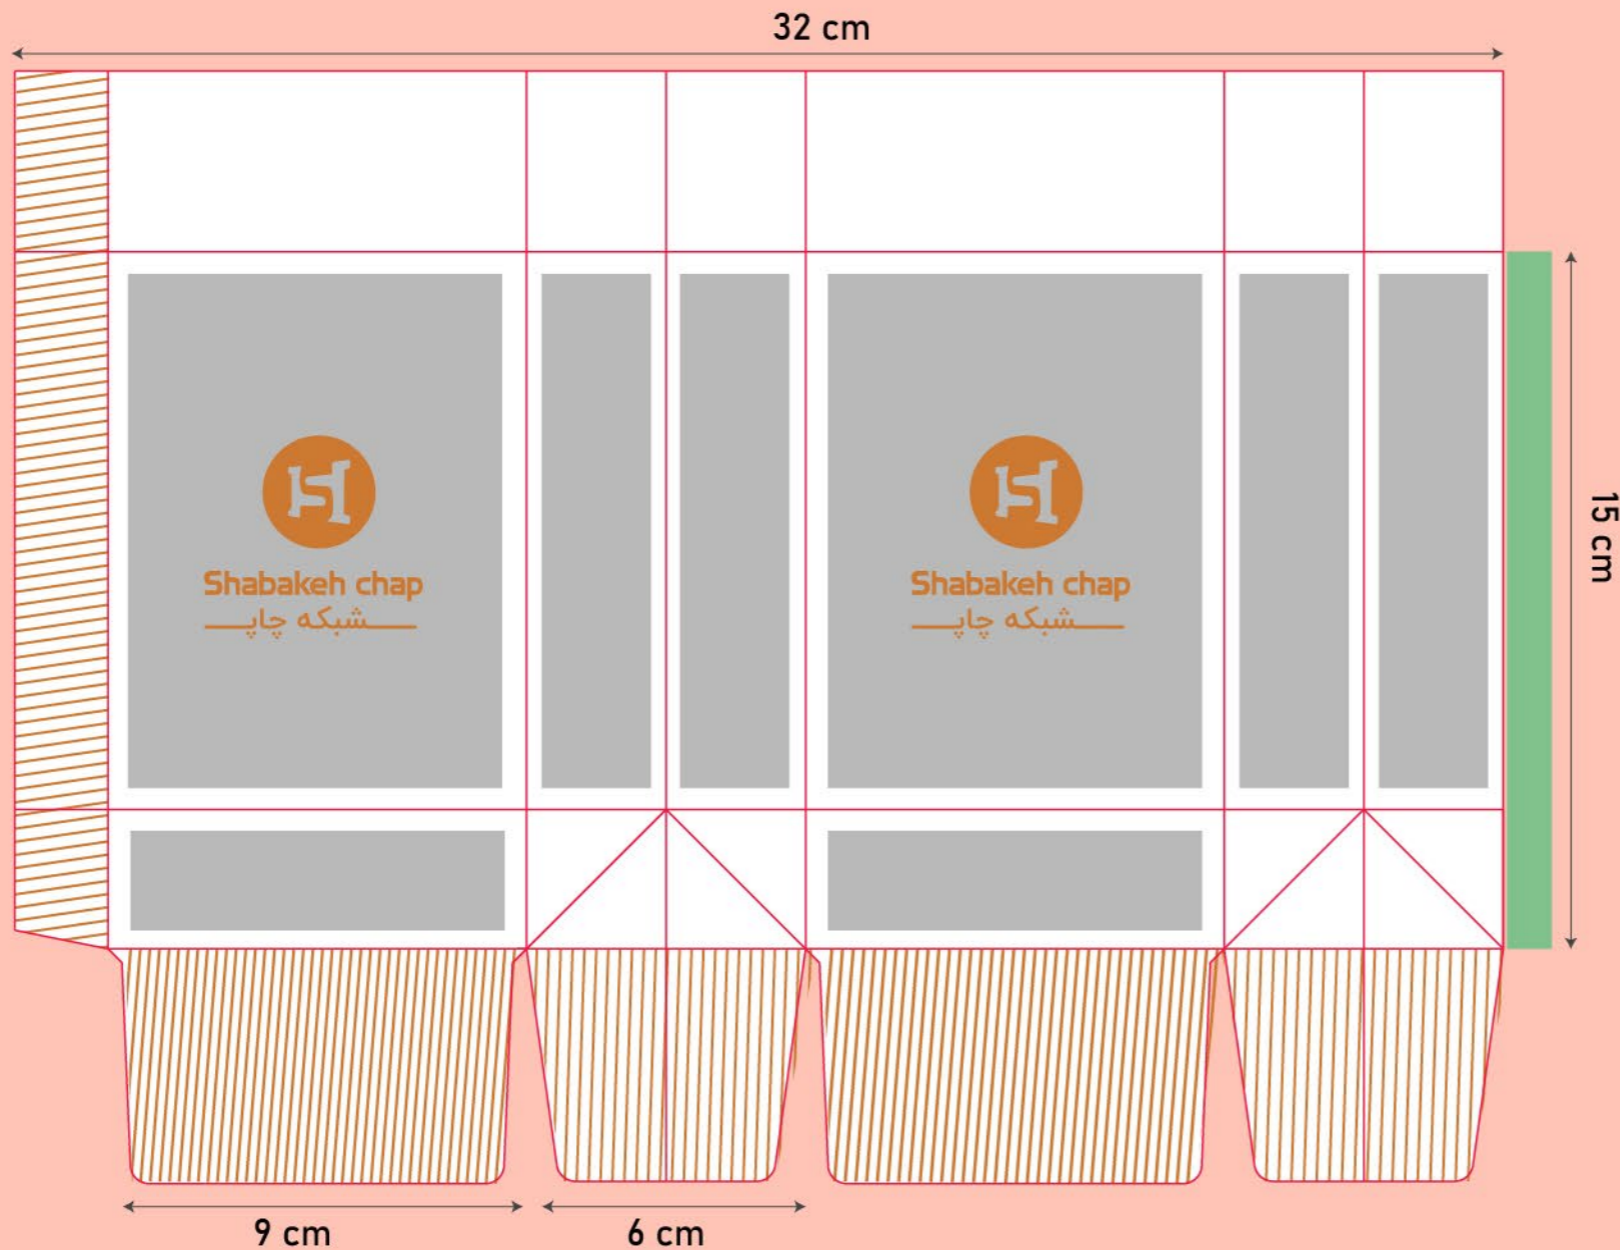

تذکر: این خط قالب جهت راهنمایی شماست، لطفا خط قالب اصلی را در صفحه ی بعد دانلود کنید.

Code:
SH3045

شاپینگ بگ

سایز گسترده: ۷۰*۴۰,۵

مدل بسته شده

حاشیه امن طراحی  خط برش  محدوده غیر امن چسب  خط تا 

محدوده رنگ اضافه (در این قسمت عناصر اصلی تصویر، مانند آرم و نوشته استفاده نشود و فقط رنگ طرح در این قسمت ادامه پیدا میکند).

تذکر: این خط قالب جهت راهنمایی شماست، لطفا خط قالب اصلی را در صفحه ی بعد دانلود کنید.

Code:
SH3061

شاپینگ بگ

سایز گسترده: ۳۰,۵*۲۴,۵

مدل بسته شده

حاشیه امن طراحی  خط برش  محدوده غیر امن چسب  خط تا

محدوده رنگ اضافه (در این قسمت عناصر اصلی تصویر، مانند آرم و نوشته استفاده نشود و فقط رنگ طرح در این قسمت ادامه پیدا میکند).

تذکر: این خط قالب جهت راهنمایی شماست، لطفا خط قالب اصلی را در صفحه ی بعد دانلود کنید.

Code:
SH3037

شاپینگ بگ

سایز گسترده: ۳۲*۲۴

مدل بسته شده

حاشیه امن طراحی  خط برش  محدوده غیر امن چسب  خط تا

محدوده رنگ اضافه (در این قسمت عناصر اصلی تصویر، مانند آرم و نوشته استفاده نشود و فقط رنگ طرح در این قسمت ادامه پیدا میکند).

تذکر: این خط قالب جهت راهنمایی شماست، لطفا خط قالب اصلی را در صفحه ی بعد دانلود کنید.

Code:
SH3067

شاپینگ بگ

سایز گسترده: ۶۲*۶۵

مدل بسته شده

42 cm

خط تا
 حاشیه امن طراحی
 محدوده غیر امن چسب
 خط برش
 محدوده رنگ اضافه (در این قسمت عناصر اصلی تصویر، مانند آرم و نوشته استفاده نشود و فقط رنگ طرح در این قسمت پیدا میکند).