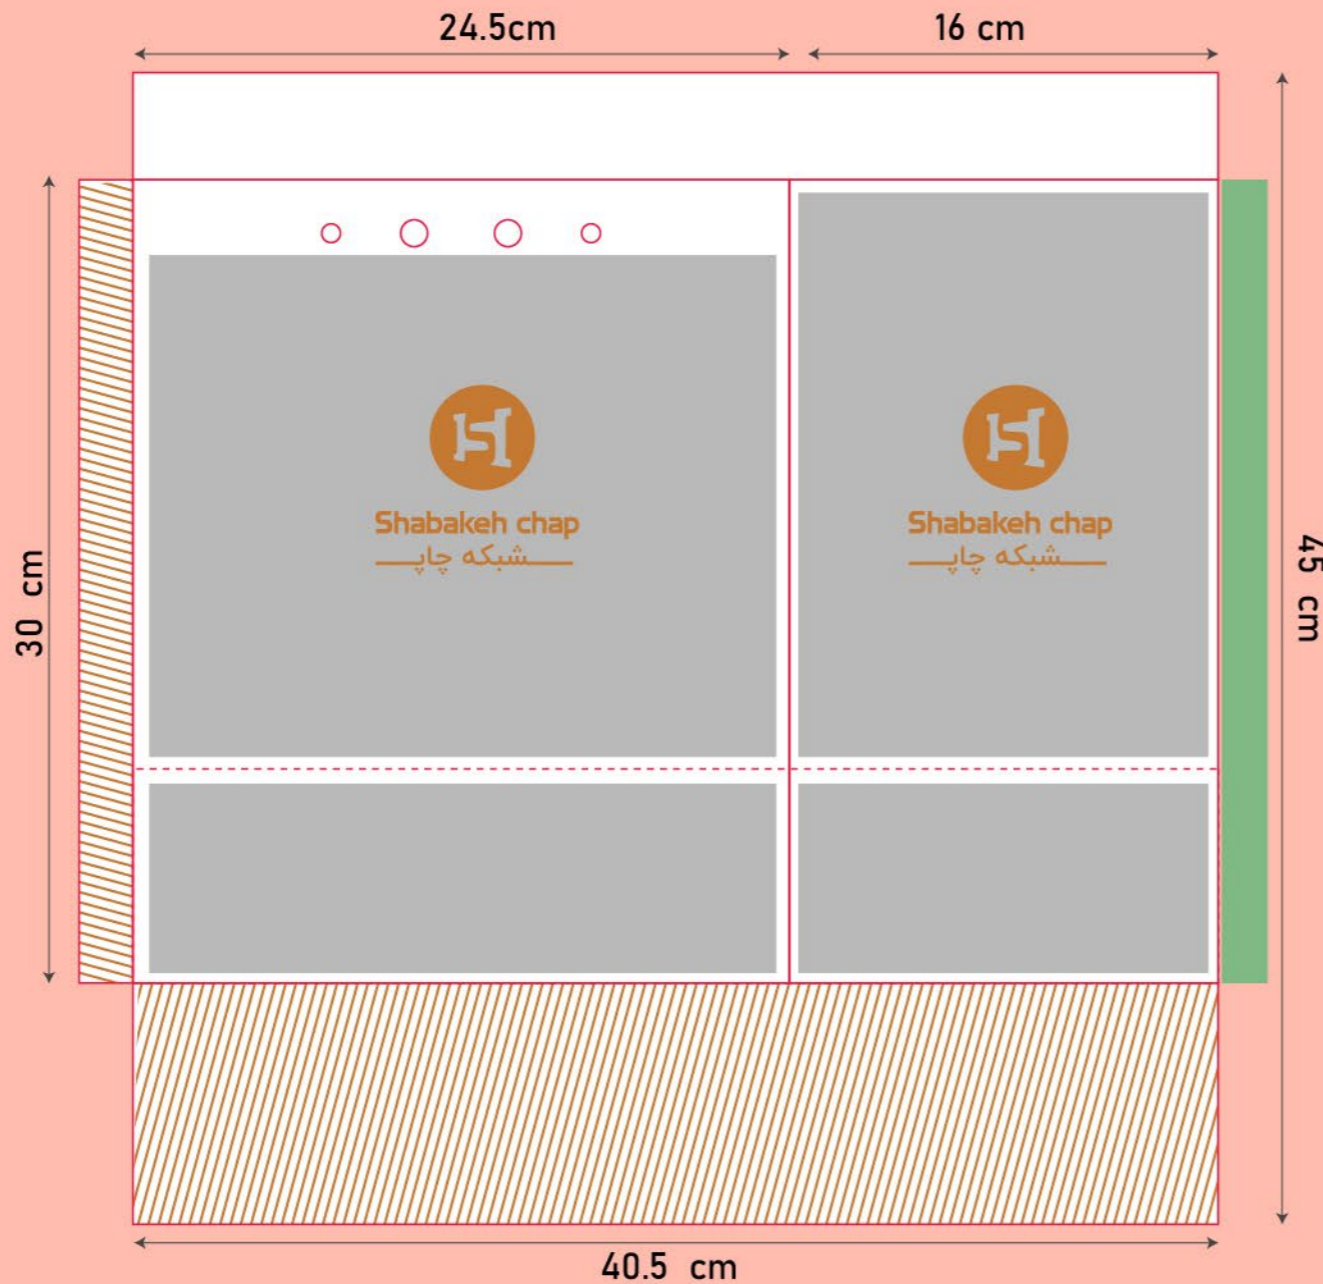

Code:
SH3128

شاپینگ بگ

سایز گسترده: ۴۲,۵*۴۳

مدل بسته شده