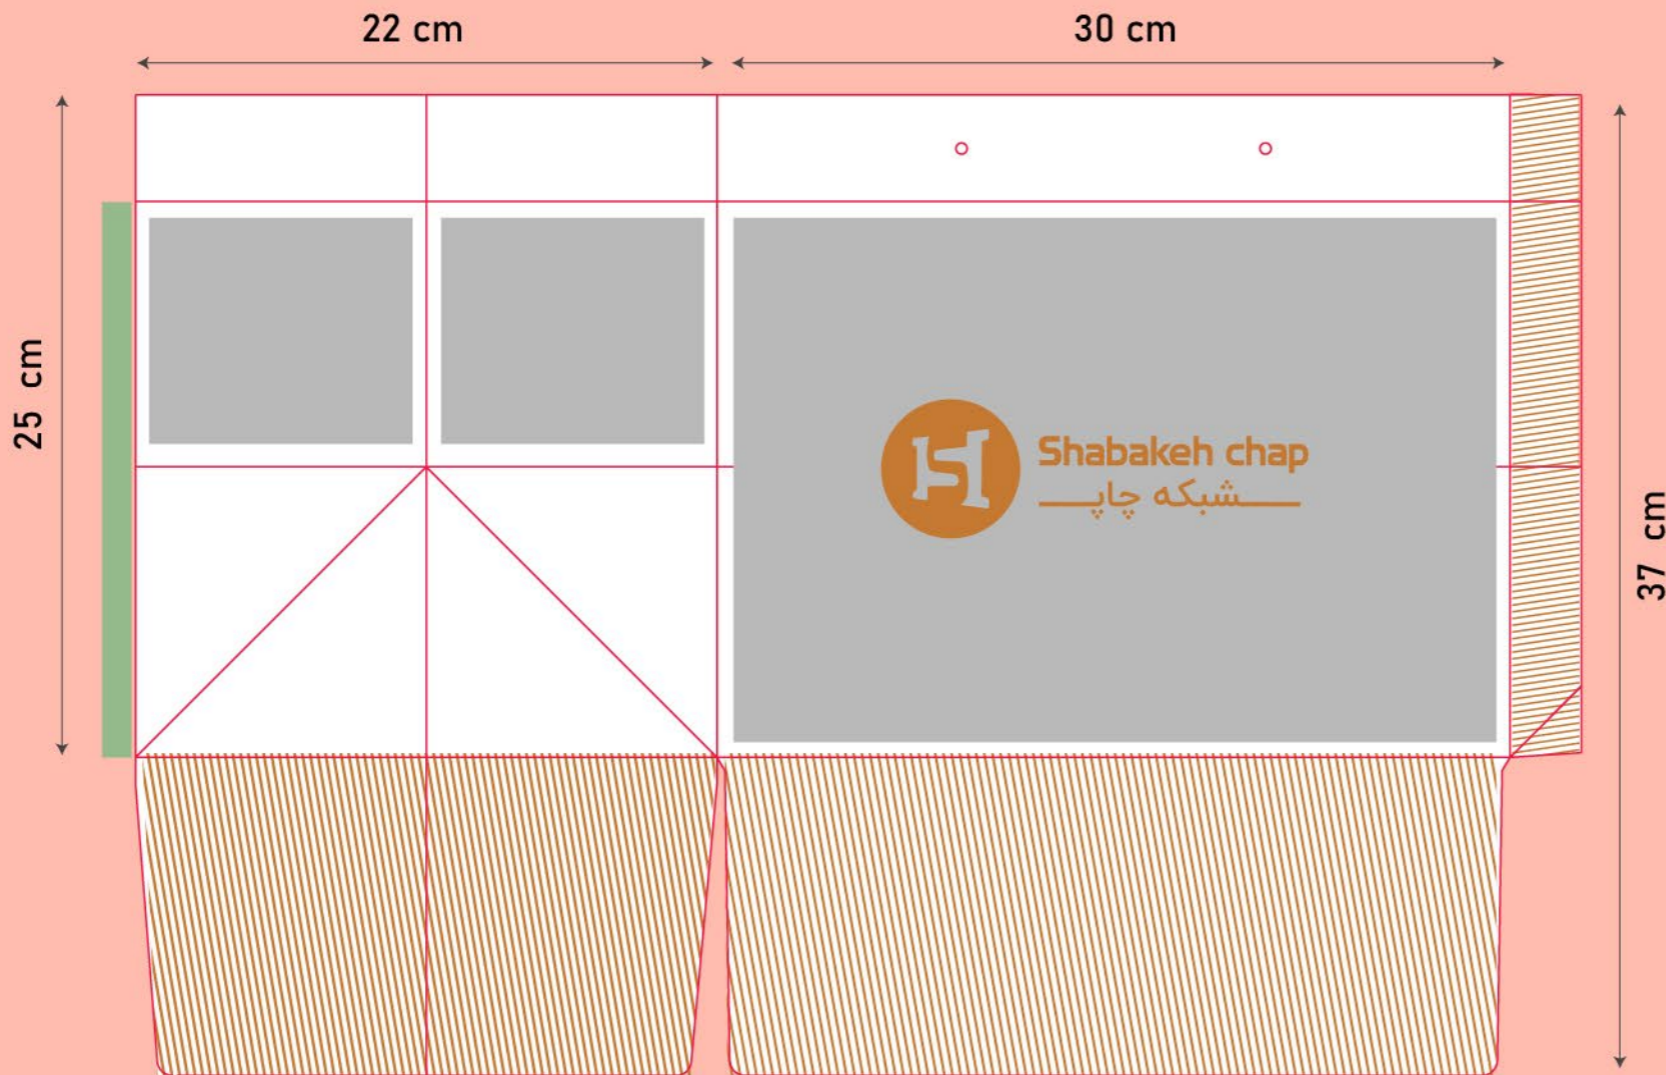

شاپینگ بگ

سایز گسترده: ۳۴٫۵*۴۷

مدل بسته شده

حاشیه امن طراحی
 خط برش
 محدوده غیر امن چسب
 خط تا
 محدوده رنگ اضافه (در این قسمت عناصر اصلی تصویر، مانند آرم و نوشته استفاده نشود و فقط رنگ طرح در این قسمت ادامه پیدا میکند).
 تذکر: این خط قالب جهت راهنمایی شماست، لطفا خط قالب اصلی را در صفحه ی بعد دانلود کنید.

Code:
SH3035

شاپینگ بگ

سایز گسترده: ۵۸*۴۲

مدل بسته شده

حاشیه امن طراحی خط برش محدوده غیر امن چسب خط تا

محدوده رنگ اضافه (در این قسمت عناصر اصلی تصویر، مانند آرم و نوشته استفاده نشود و فقط رنگ طرح در این قسمت ادامه پیدا میکند).

تذکر: این خط قالب جهت راهنمایی شماست، لطفا خط قالب اصلی را در صفحه ی بعد دانلود کنید.

Code:
SH3061

شاپینگ بگ

سایز گسترده: ۳۰,۵*۲۴,۵

مدل بسته شده

حاشیه امن طراحی  خط برش  محدوده غیر امن چسب  خط تا

محدوده رنگ اضافه (در این قسمت عناصر اصلی تصویر، مانند آرم و نوشته استفاده نشود و فقط رنگ طرح در این قسمت ادامه پیدا میکند).

تذکر: این خط قالب جهت راهنمایی شماست، لطفا خط قالب اصلی را در صفحه ی بعد دانلود کنید.

Code:
SH3232

بگ کافه و رستوران

سایز گسترده: ۵۵*۳۸

مدل بسته شده

حاشیه امن طراحی  خط برش  محدوده غیر امن چسب  خط تا

محدوده رنگ اضافه (در این قسمت عناصر اصلی تصویر، مانند آرم و نوشته استفاده نشود و فقط رنگ طرح در این قسمت ادامه پیدا میکند).