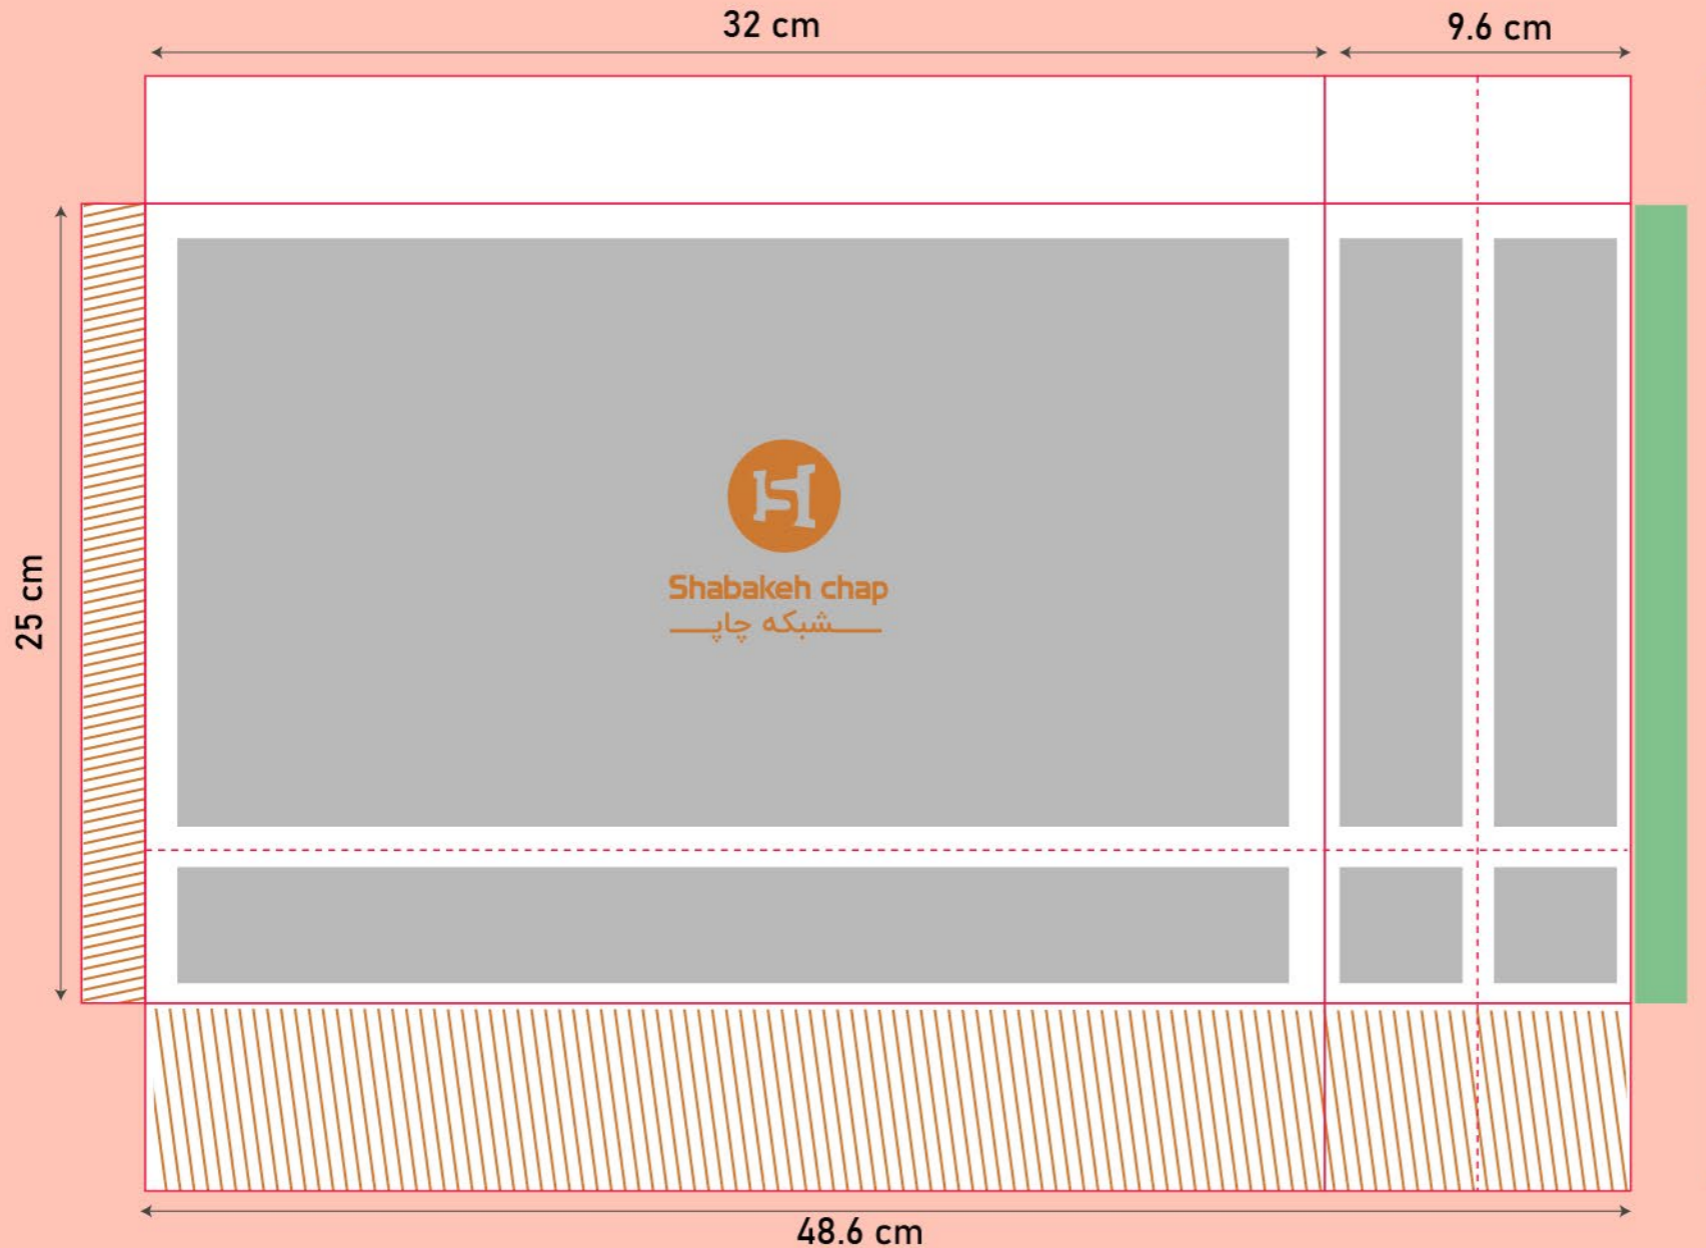

تذکر: این خط قالب جهت راهنمایی شماست، لطفا خط قالب اصلی را در صفحه ی بعد دانلود کنید.

Code:
SH3100

شاپینگ بگ

سایز گسترده: ۵۸*۲۹

مدل بسته شده

29 cm

20 cm

8 cm

Code:
SH3108

شاپینگ بگ

سایز گسترده: ۲۷*۵۰

مدل بسته شده

27 cm

حاشیه امن طراحی  خط برش  محدوده غیر امن چسب  خط تا

محدوده رنگ اضافه (در این قسمت عناصر اصلی تصویر، مانند آرم و نوشته استفاده نشود و فقط رنگ طرح در این قسمت ادامه پیدا میکند).

تذکر: این خط قالب جهت راهنمایی شماست، لطفا خط قالب اصلی را در صفحه ی بعد دانلود کنید.

Code:
SH3018

شاپینگ بگ

سایز گسترده: ۴۹*۳۵

مدل بسته شده

حاشیه امن طراحی  خط برش  محدوده غیر امن چسب  خط تا

محدوده رنگ اضافه (در این قسمت عناصر اصلی تصویر، مانند آرم و نوشته استفاده نشود و فقط رنگ طرح در این قسمت ادامه پیدا میکند).

تذکر: این خط قالب جهت راهنمایی شماست، لطفا خط قالب اصلی را در صفحه ی بعد دانلود کنید.

Code:
SH3020

شاپینگ بگ

سایز گسترده: ۴۴*۳۲

مدل بسته شده

حاشیه امن طراحی  خط برش  محدوده غیر امن چسب  خط تا 

محدوده رنگ اضافه (در این قسمت عناصر اصلی تصویر، مانند آرم و نوشته استفاده نشود و فقط رنگ طرح در این قسمت ادامه پیدا میکند).