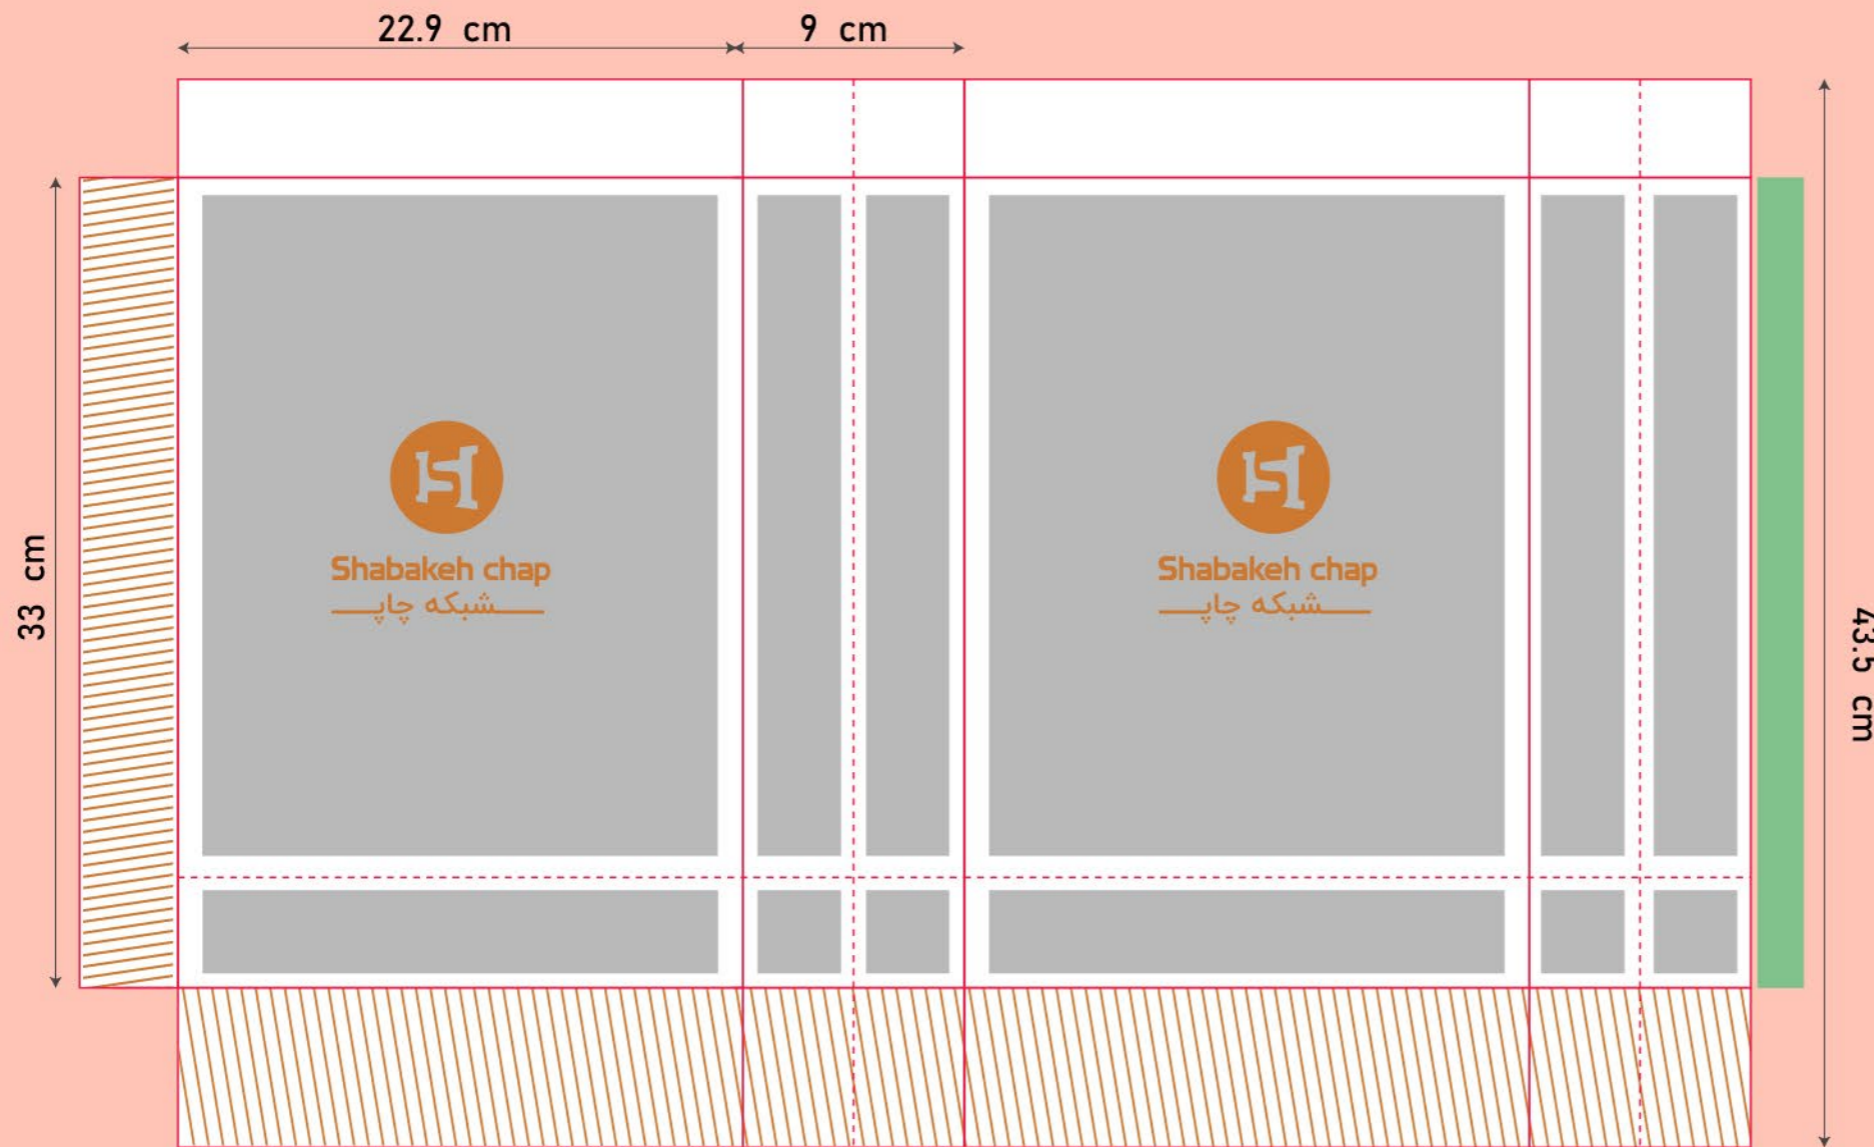

Code:
SH3006

شاپینگ بگ

سایز گسترده: ۶۹×۴۷

مدل بسته شده

43.5 cm

حاشیه امن طراحی خط برش محدوده غیر امن چسب خط تا

محدوده رنگ اضافه (در این قسمت عناصر اصلی تصویر، مانند آرم و نوشته استفاده نشود و فقط رنگ طرح در این قسمت ادامه پیدا میکند).

تذکر: این خط قالب جهت راهنمایی شماست، لطفا خط قالب اصلی را در صفحه ی بعد دانلود کنید.