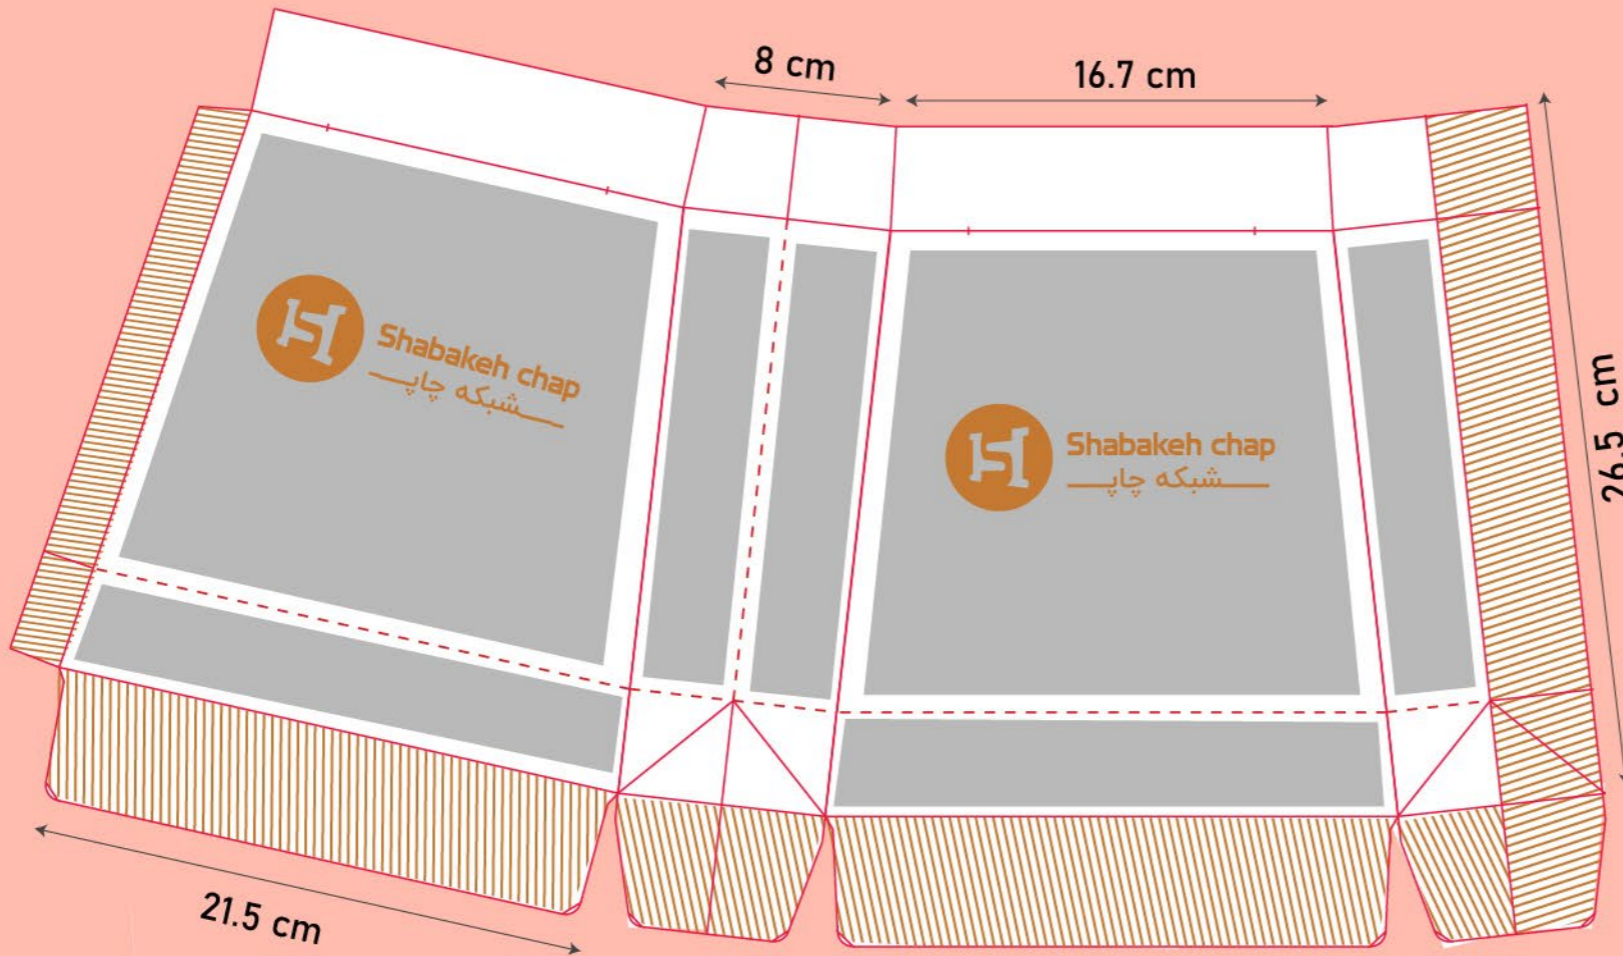

Code:
SH3227

شاپینگ بگ

سایز گسترده: ۳۷*۶۲

مدل بسته شده