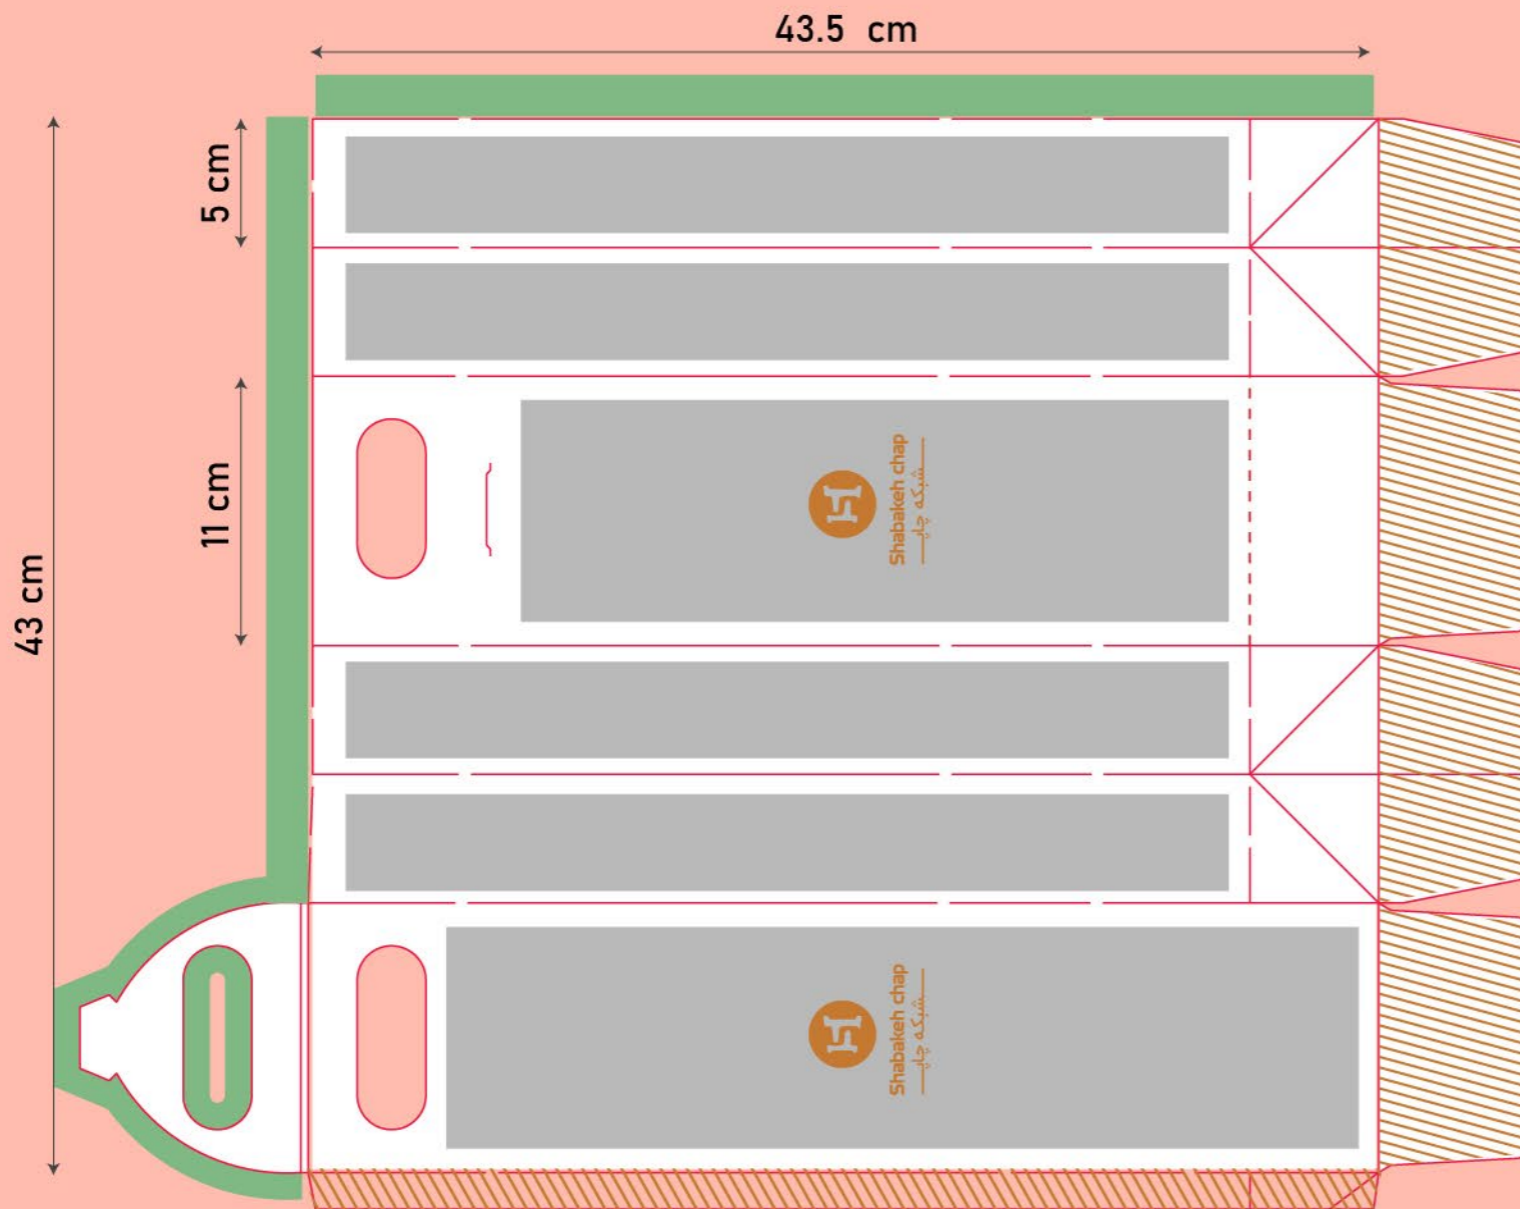

شاپینگ بگ

سایز گسترده: ۳۴٫۵*۴۷

مدل بسته شده

حاشیه امن طراحی
 خط برش
 محدوده غیر امن چسب
 خط تا
 محدوده رنگ اضافه (در این قسمت عناصر اصلی تصویر، مانند آرم و نوشته استفاده نشود و فقط رنگ طرح در این قسمت ادامه پیدا میکند).
 تذکر: این خط قالب جهت راهنمایی شماست، لطفا خط قالب اصلی را در صفحه ی بعد دانلود کنید.

Code:
SH3035

شاپینگ بگ

سایز گسترده: ۵۸*۴۲

مدل بسته شده

حاشیه امن طراحی خط برش محدوده غیر امن چسب خط تا

محدوده رنگ اضافه (در این قسمت عناصر اصلی تصویر، مانند آرم و نوشته استفاده نشود و فقط رنگ طرح در این قسمت ادامه پیدا میکند).

تذکر: این خط قالب جهت راهنمایی شماست، لطفا خط قالب اصلی را در صفحه ی بعد دانلود کنید.

Code:
SH3128

شاپینگ بگ

سایز گسترده: ۴۲,۵*۴۳

مدل بسته شده

حاشیه امن طراحی  خط برش  محدوده غیر امن چسب  خط تا 

محدوده رنگ اضافه (در این قسمت عناصر اصلی تصویر، مانند آرم و نوشته استفاده نشود و فقط رنگ طرح در این قسمت ادامه پیدا میکند).

تذکر: این خط قالب جهت راهنمایی شماست، لطفا خط قالب اصلی را در صفحه ی بعد دانلود کنید.

Code:
SH3187

شاپینگ بگ

سایز گسترده: ۵۰*۴۴,۵

مدل بسته شده

حاشیه امن طراحی  خط برش  محدوده غیر امن چسب  خط تا

محدوده رنگ اضافه (در این قسمت عناصر اصلی تصویر، مانند آرم و نوشته استفاده نشود و فقط رنگ طرح در این قسمت ادامه پیدا میکند).