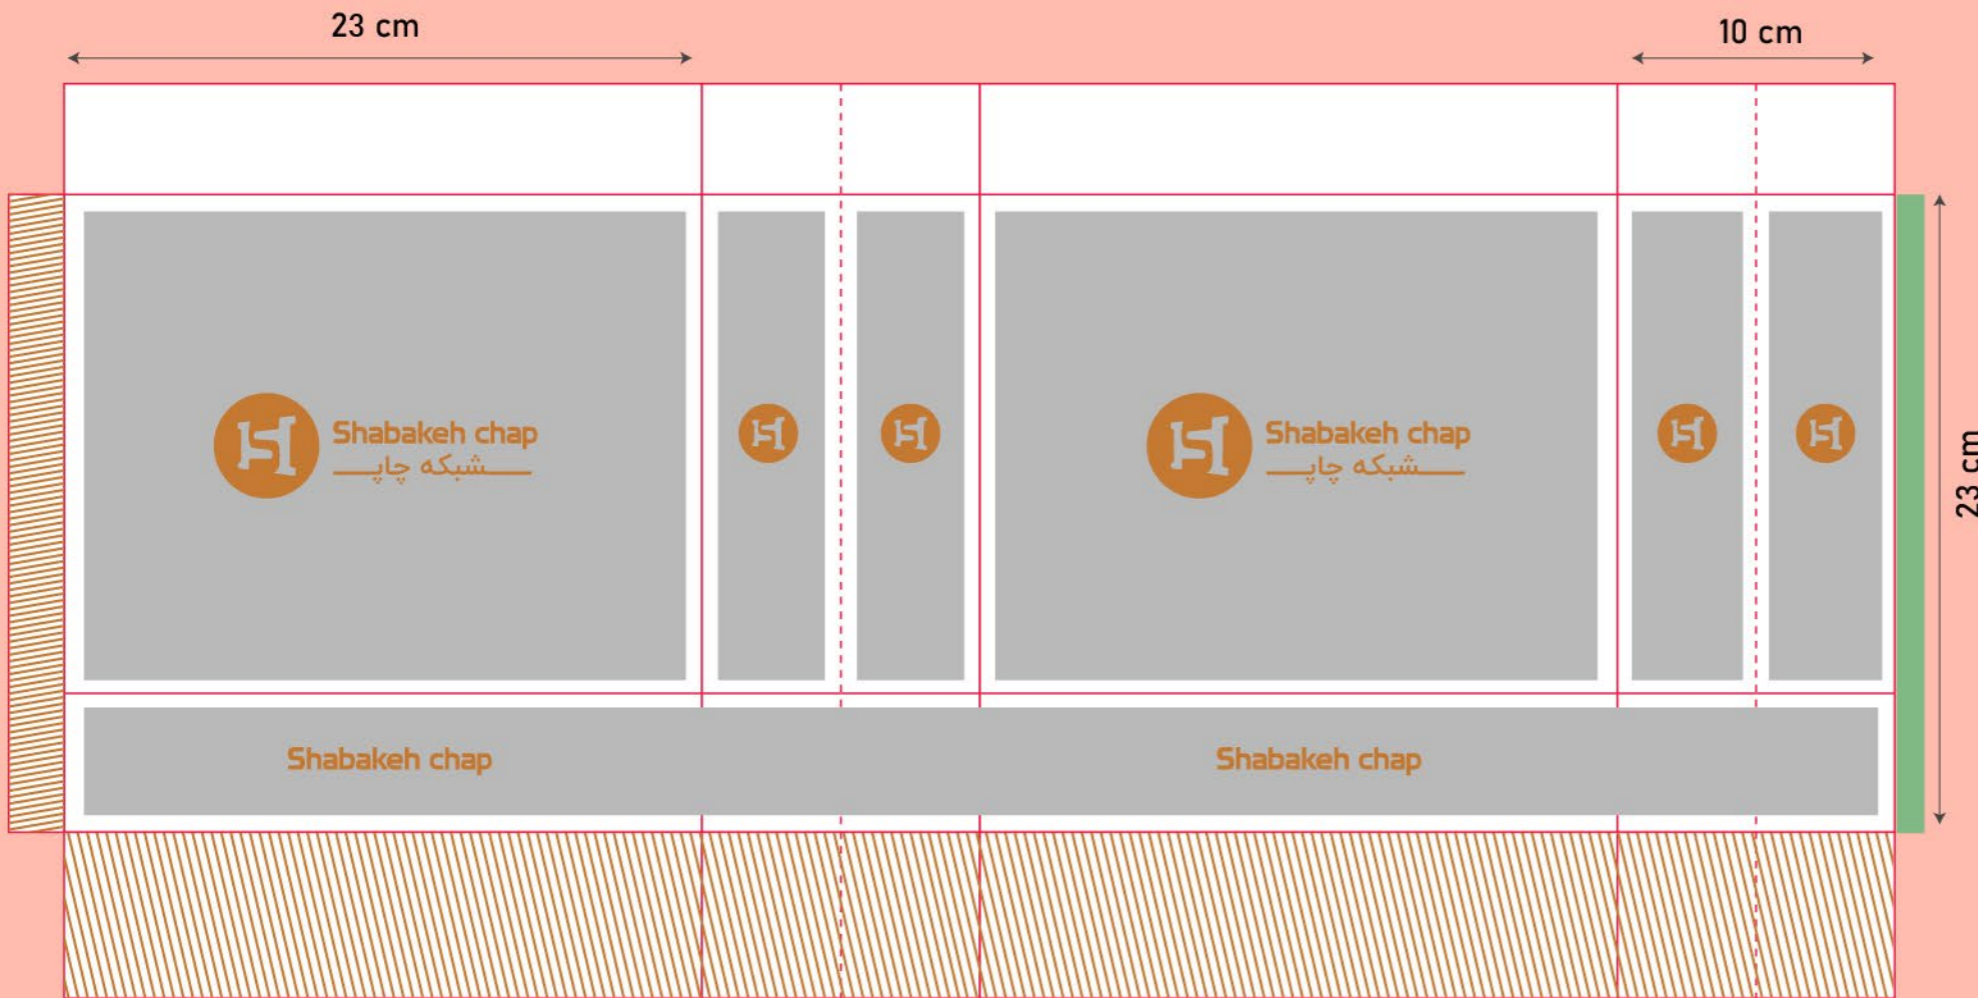

Code:
SH3005

شاپینگ بگ

سایز گسترده: ۳۳×۶۸

مدل بسته شده