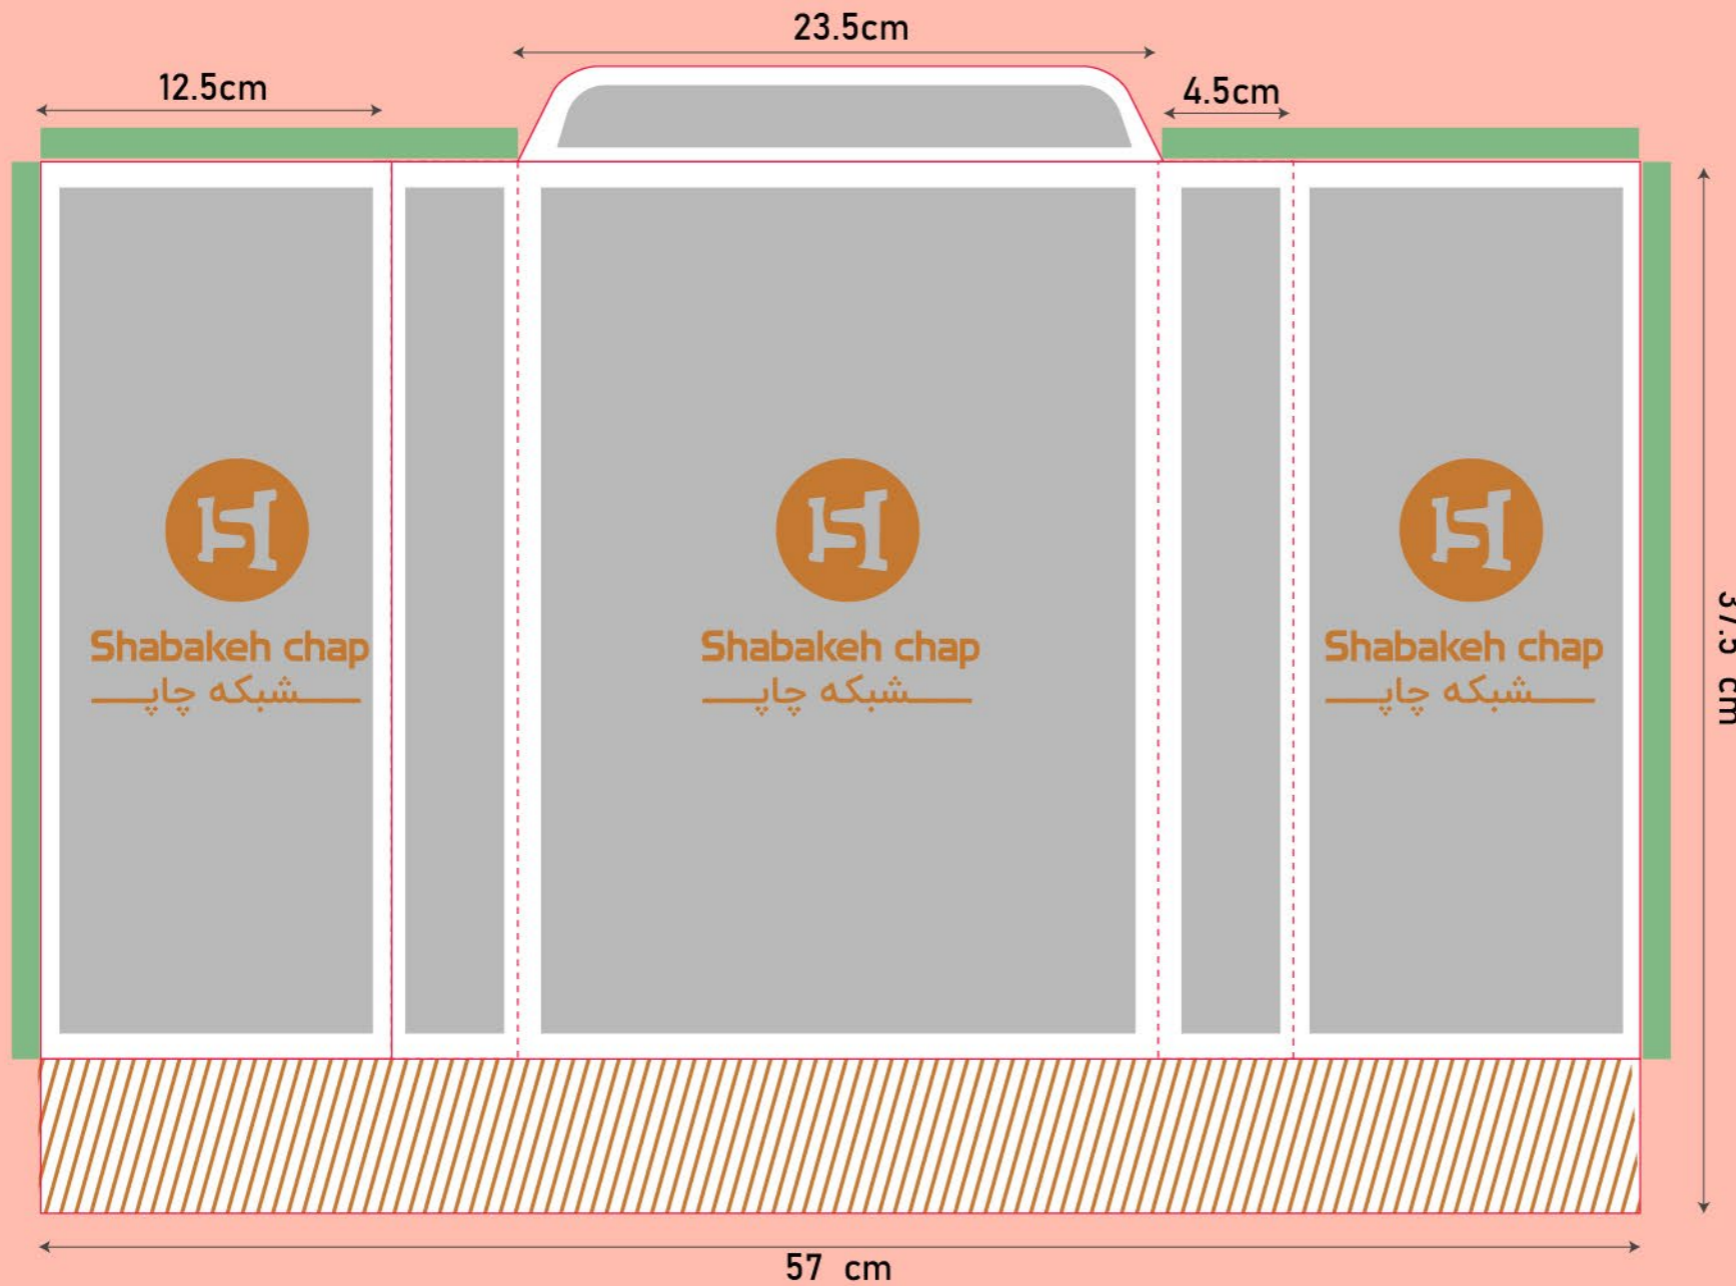

Code:
SH3112

شاپینگ بگ

سایز گسترده: ۴۱*۴۷

مدل بسته شده