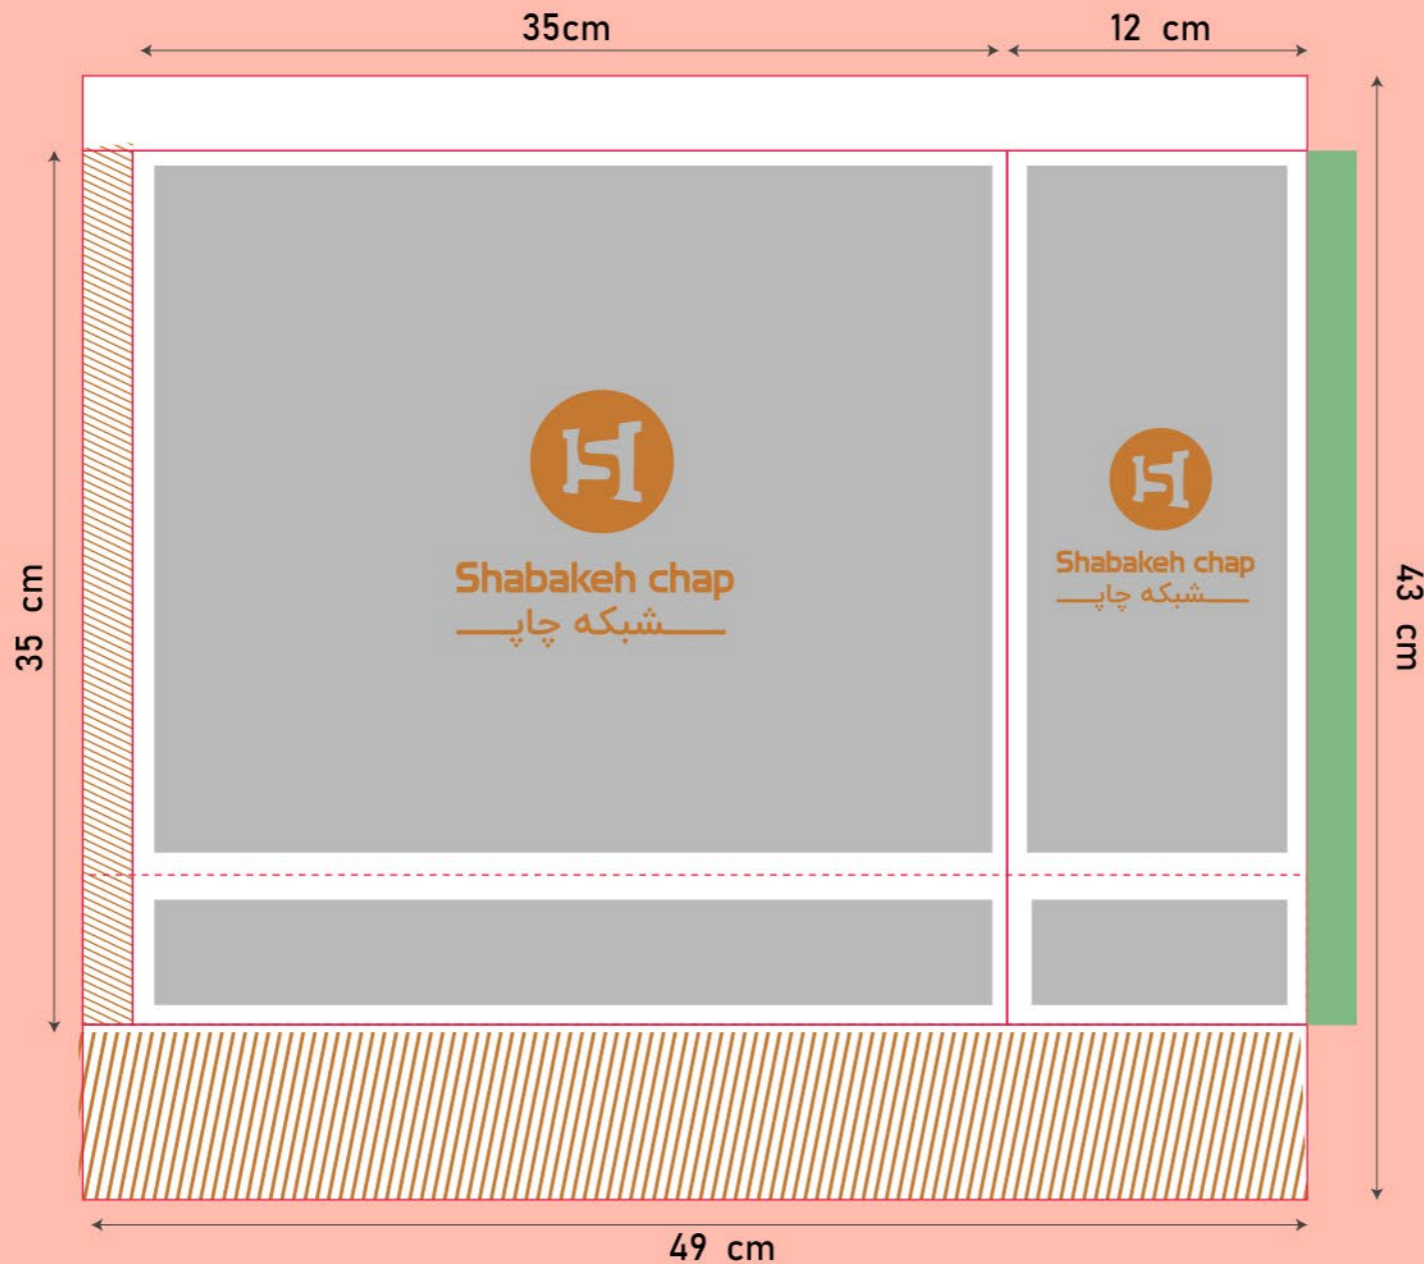

شاپینگ بگ

سایز گسترده: ۳۴٫۵*۴۷

مدل بسته شده

حاشیه امن طراحی
 خط برش
 محدوده غیر امن چسب
 خط تا
 محدوده رنگ اضافه (در این قسمت عناصر اصلی تصویر، مانند آرم و نوشته استفاده نشود و فقط رنگ طرح در این قسمت ادامه پیدا میکند).
 تذکر: این خط قالب جهت راهنمایی شماست، لطفا خط قالب اصلی را در صفحه ی بعد دانلود کنید.

Code:
SH3035

شاپینگ بگ

سایز گسترده: ۵۸*۴۲

مدل بسته شده

حاشیه امن طراحی خط برش محدوده غیر امن چسب خط تا

محدوده رنگ اضافه (در این قسمت عناصر اصلی تصویر، مانند آرم و نوشته استفاده نشود و فقط رنگ طرح در این قسمت ادامه پیدا میکند).

تذکر: این خط قالب جهت راهنمایی شماست، لطفا خط قالب اصلی را در صفحه ی بعد دانلود کنید.

Code:
SH3030

شاپینگ بگ

سایز گسترده: ۷۰*۴۴,۵

مدل بسته شده

44.5 cm

خط تا
 حاشیه امن طراحی
 محدوده رنگ اضافه (در این قسمت عناصر اصلی تصویر، مانند آرم و نوشته استفاده نشود و فقط رنگ طرح در این قسمت ادامه پیدا میکند).
 محدوده غیر امن چسب
 خط برش
 تذکر: این خط قالب جهت راهنمایی شماست، لطفا خط قالب اصلی را در صفحه ی بعد دانلود کنید.

Code:
SH3123

شاپینگ بگ

سایز گسترده: ۴۵*۴۹

مدل بسته شده

حاشیه امن طراحی  خط برش  محدوده غیر امن چسب  خط تا

محدوده رنگ اضافه (در این قسمت عناصر اصلی تصویر، مانند آرم و نوشته استفاده نشود و فقط رنگ طرح در این قسمت ادامه پیدا میکند).