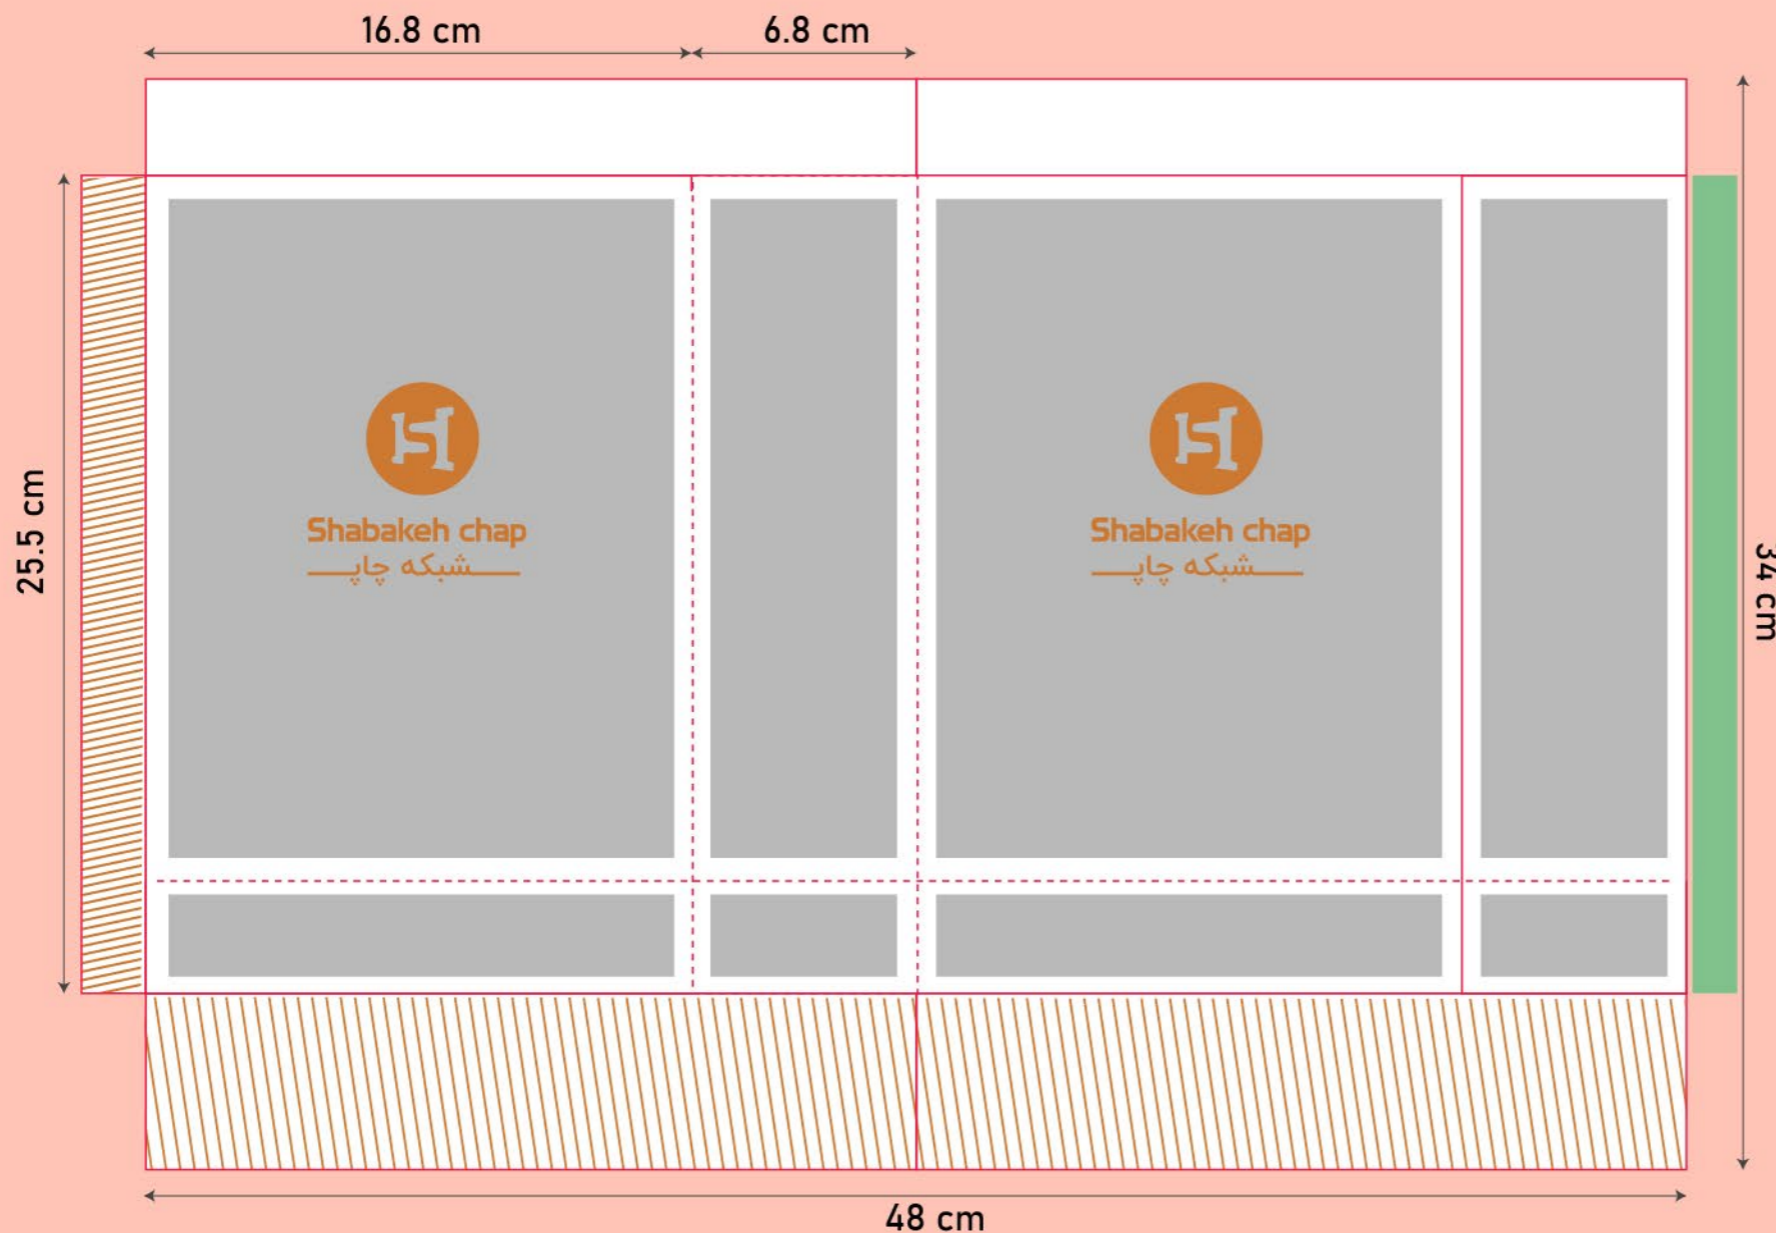

Code:
SH3108

شاپینگ بگ

سایز گسترده: ۲۷*۵۰

مدل بسته شده

27 cm

حاشیه امن طراحی  خط برش  محدوده غیر امن چسب  خط تا

محدوده رنگ اضافه (در این قسمت عناصر اصلی تصویر، مانند آرم و نوشته استفاده نشود و فقط رنگ طرح در این قسمت ادامه پیدا میکند).

تذکر: این خط قالب جهت راهنمایی شماست، لطفا خط قالب اصلی را در صفحه ی بعد دانلود کنید.

Code:
SH3030

شاپینگ بگ

سایز گسترده: ۷۰*۴۴,۵

مدل بسته شده

44.5 cm

خط تا
 حاشیه امن طراحی
 محدوده رنگ اضافه (در این قسمت عناصر اصلی تصویر، مانند آرم و نوشته استفاده نشود و فقط رنگ طرح در این قسمت ادامه پیدا میکند).
 محدوده غیر امن چسب
 خط برش
 تذکر: این خط قالب جهت راهنمایی شماست، لطفا خط قالب اصلی را در صفحه ی بعد دانلود کنید.

تذکر: این خط قالب جهت راهنمایی شماست، لطفا خط قالب اصلی را در صفحه ی بعد دانلود کنید.

Code:
SH3009

شاپینگ بگ

سایز گسترده: ۵۰*۳۴

مدل بسته شده

خط تا حاشیه امن طراحی خط برش محدوده غیر امن چسب

محدوده رنگ اضافه (در این قسمت عناصر اصلی تصویر، مانند آرم و نوشته استفاده نشود و فقط رنگ طرح در این قسمت ادامه پیدا میکند).

تذکر: این خط قالب جهت راهنمایی شماست، لطفا خط قالب اصلی را در صفحه ی بعد دانلود کنید.

Code:
SH3011

شاپینگ بگ

سایز گسترده: ۵۹*۴۹

مدل بسته شده

حاشیه امن طراحی  خط برش  محدوده غیر امن چسب  خط تا

 محدوده رنگ اضافه (در این قسمت عناصر اصلی تصویر، مانند آرم و نوشته استفاده نشود و فقط رنگ طرح در این قسمت پیدا میکند).