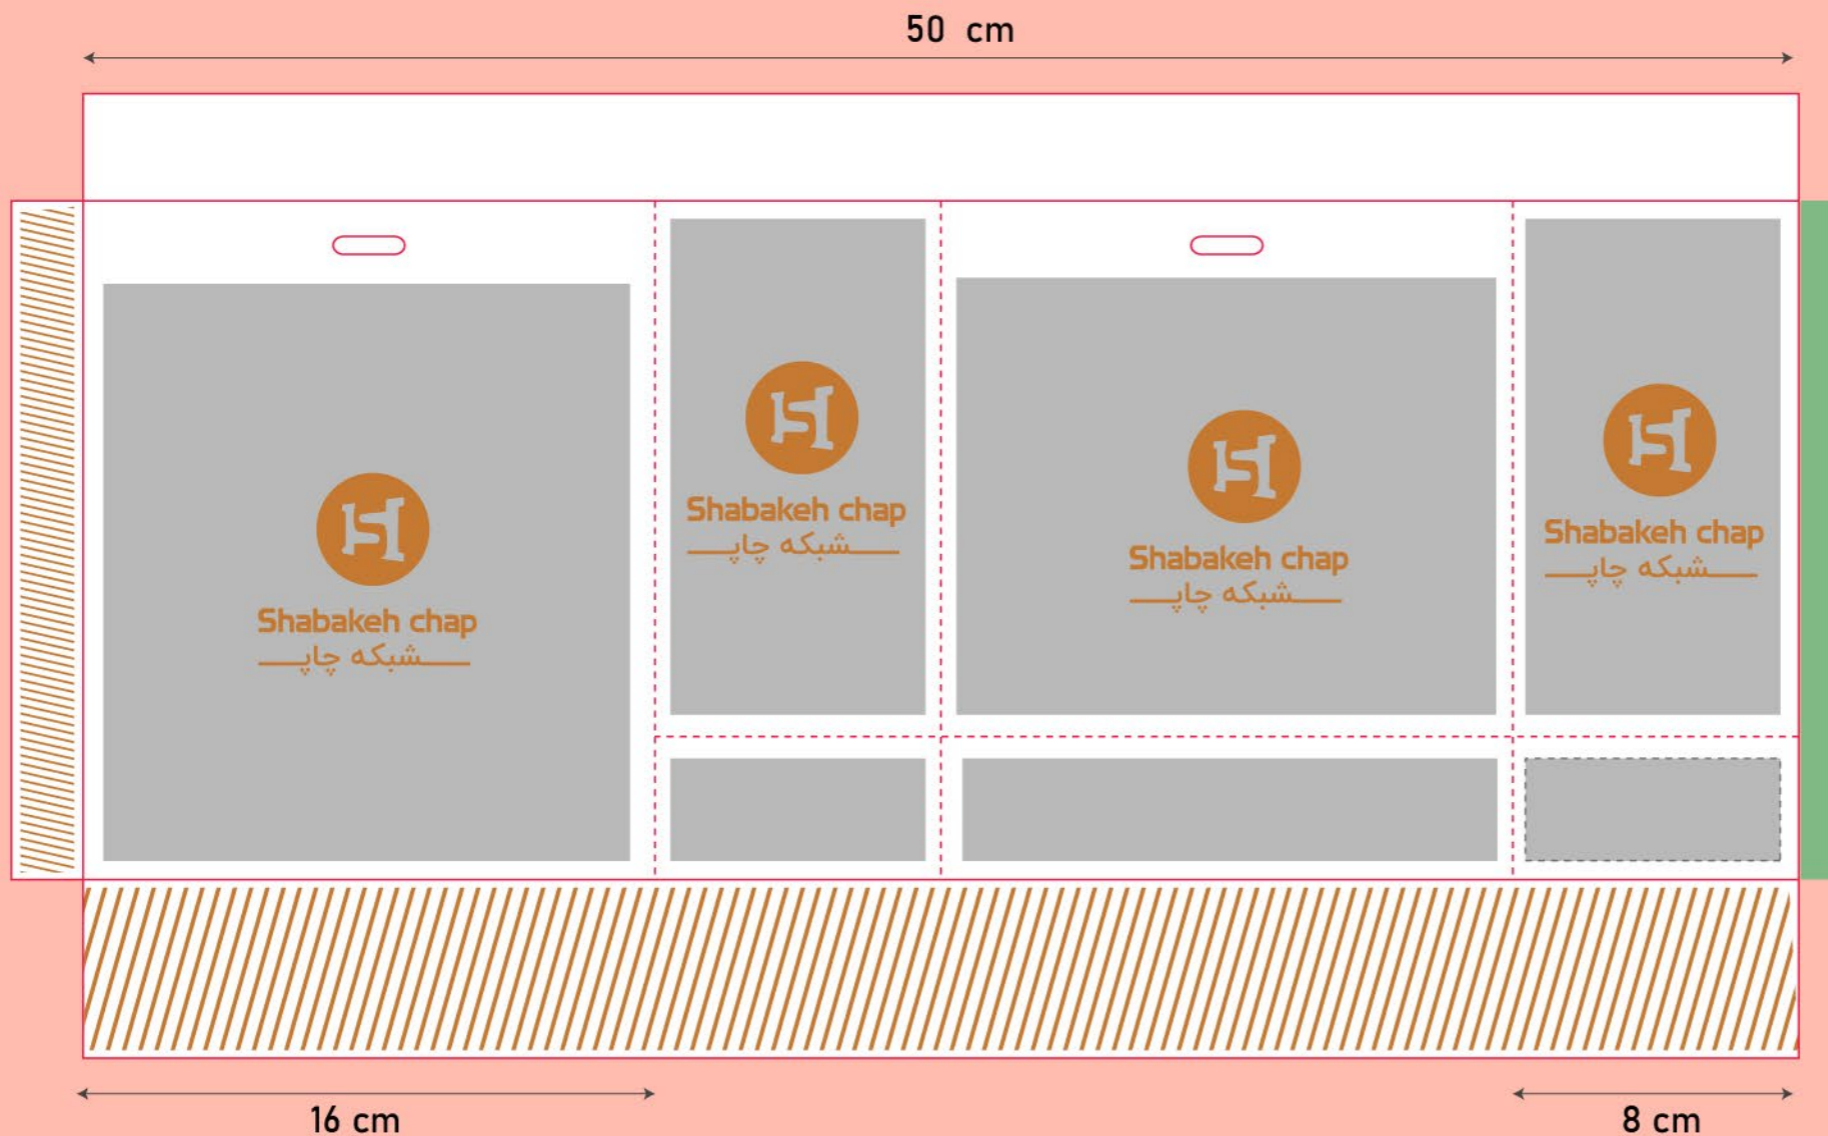

شاپینگ بگ

سایز گسترده: ۳۴٫۵*۴۷

مدل بسته شده

حاشیه امن طراحی
 خط برش
 محدوده غیر امن چسب
 خط تا
 محدوده رنگ اضافه (در این قسمت عناصر اصلی تصویر، مانند آرم و نوشته استفاده نشود و فقط رنگ طرح در این قسمت ادامه پیدا میکند).
 تذکر: این خط قالب جهت راهنمایی شماست، لطفا خط قالب اصلی را در صفحه ی بعد دانلود کنید.

Code:
SH3035

شاپینگ بگ

سایز گسترده: ۵۸*۴۲

مدل بسته شده

حاشیه امن طراحی خط برش محدوده غیر امن چسب خط تا

محدوده رنگ اضافه (در این قسمت عناصر اصلی تصویر، مانند آرم و نوشته استفاده نشود و فقط رنگ طرح در این قسمت ادامه پیدا میکند).

Code:
SH3108

شاپینگ بگ

سایز گسترده: ۲۷*۵۰

مدل بسته شده

27 cm

حاشیه امن طراحی  خط برش  محدوده غیر امن چسب  خط تا

محدوده رنگ اضافه (در این قسمت عناصر اصلی تصویر، مانند آرم و نوشته استفاده نشود و فقط رنگ طرح در این قسمت ادامه پیدا میکند).

تذکر: این خط قالب جهت راهنمایی شماست، لطفا خط قالب اصلی را در صفحه ی بعد دانلود کنید.

Code:
SH3111

شاپینگ بگ

سایز گسترده: ۶۴×۴۸

مدل بسته شده

حاشیه امن طراحی  خط برش  محدوده غیر امن چسب  خط تا

محدوده رنگ اضافه (در این قسمت عناصر اصلی تصویر، مانند آرم و نوشته استفاده نشود و فقط رنگ طرح در این قسمت ادامه پیدا میکند).