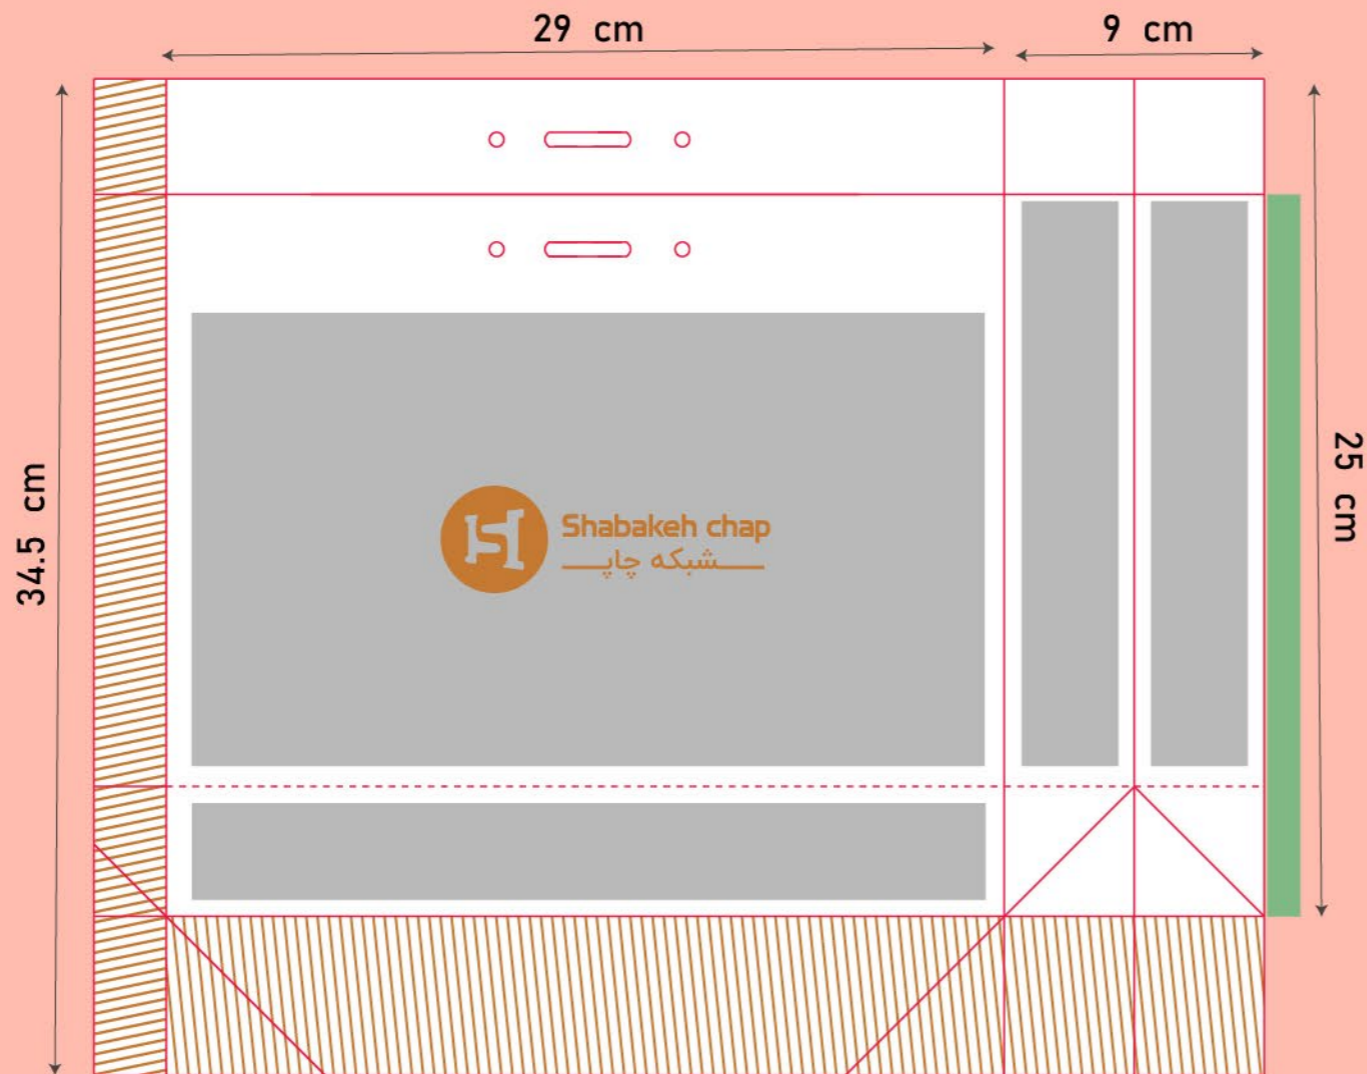

شاپینگ بگ

سایز گسترده: ۳۴٫۵*۴۷

مدل بسته شده

حاشیه امن طراحی
 خط برش
 محدوده غیر امن چسب
 خط تا
 محدوده رنگ اضافه (در این قسمت عناصر اصلی تصویر، مانند آرم و نوشته استفاده نشود و فقط رنگ طرح در این قسمت ادامه پیدا میکند).
 تذکر: این خط قالب جهت راهنمایی شماست، لطفا خط قالب اصلی را در صفحه ی بعد دانلود کنید.

Code:
SH3035

شاپینگ بگ

سایز گسترده: ۵۸*۴۲

مدل بسته شده

حاشیه امن طراحی خط برش محدوده غیر امن چسب خط تا

محدوده رنگ اضافه (در این قسمت عناصر اصلی تصویر، مانند آرم و نوشته استفاده نشود و فقط رنگ طرح در این قسمت ادامه پیدا میکند).

تذکر: این خط قالب جهت راهنمایی شماست، لطفا خط قالب اصلی را در صفحه ی بعد دانلود کنید.

Code:
SH3208

شاپینگ بگ

سایز گسترده: ۴۹*۳۵

مدل بسته شده

حاشیه امن طراحی خط برش محدوده غیر امن چسب خط تا

محدوده رنگ اضافه (در این قسمت عناصر اصلی تصویر، مانند آرم و نوشته استفاده نشود و فقط رنگ طرح در این قسمت ادامه پیدا میکند).

تذکر: این خط قالب جهت راهنمایی شماست، لطفا خط اصلی را در صفحه ی بعد دانلود کنید.

Code:
SH3221

شاپینگ بگ

سایز گسترده: ۵۰*۴۰

مدل بسته شده

حاشیه امن طراحی  خط برش  محدوده غیر امن چسب  خط تا 

محدوده رنگ اضافه (در این قسمت عناصر اصلی تصویر، مانند آرم و نوشته استفاده نشود و فقط رنگ طرح در این قسمت ادامه پیدا میکند).