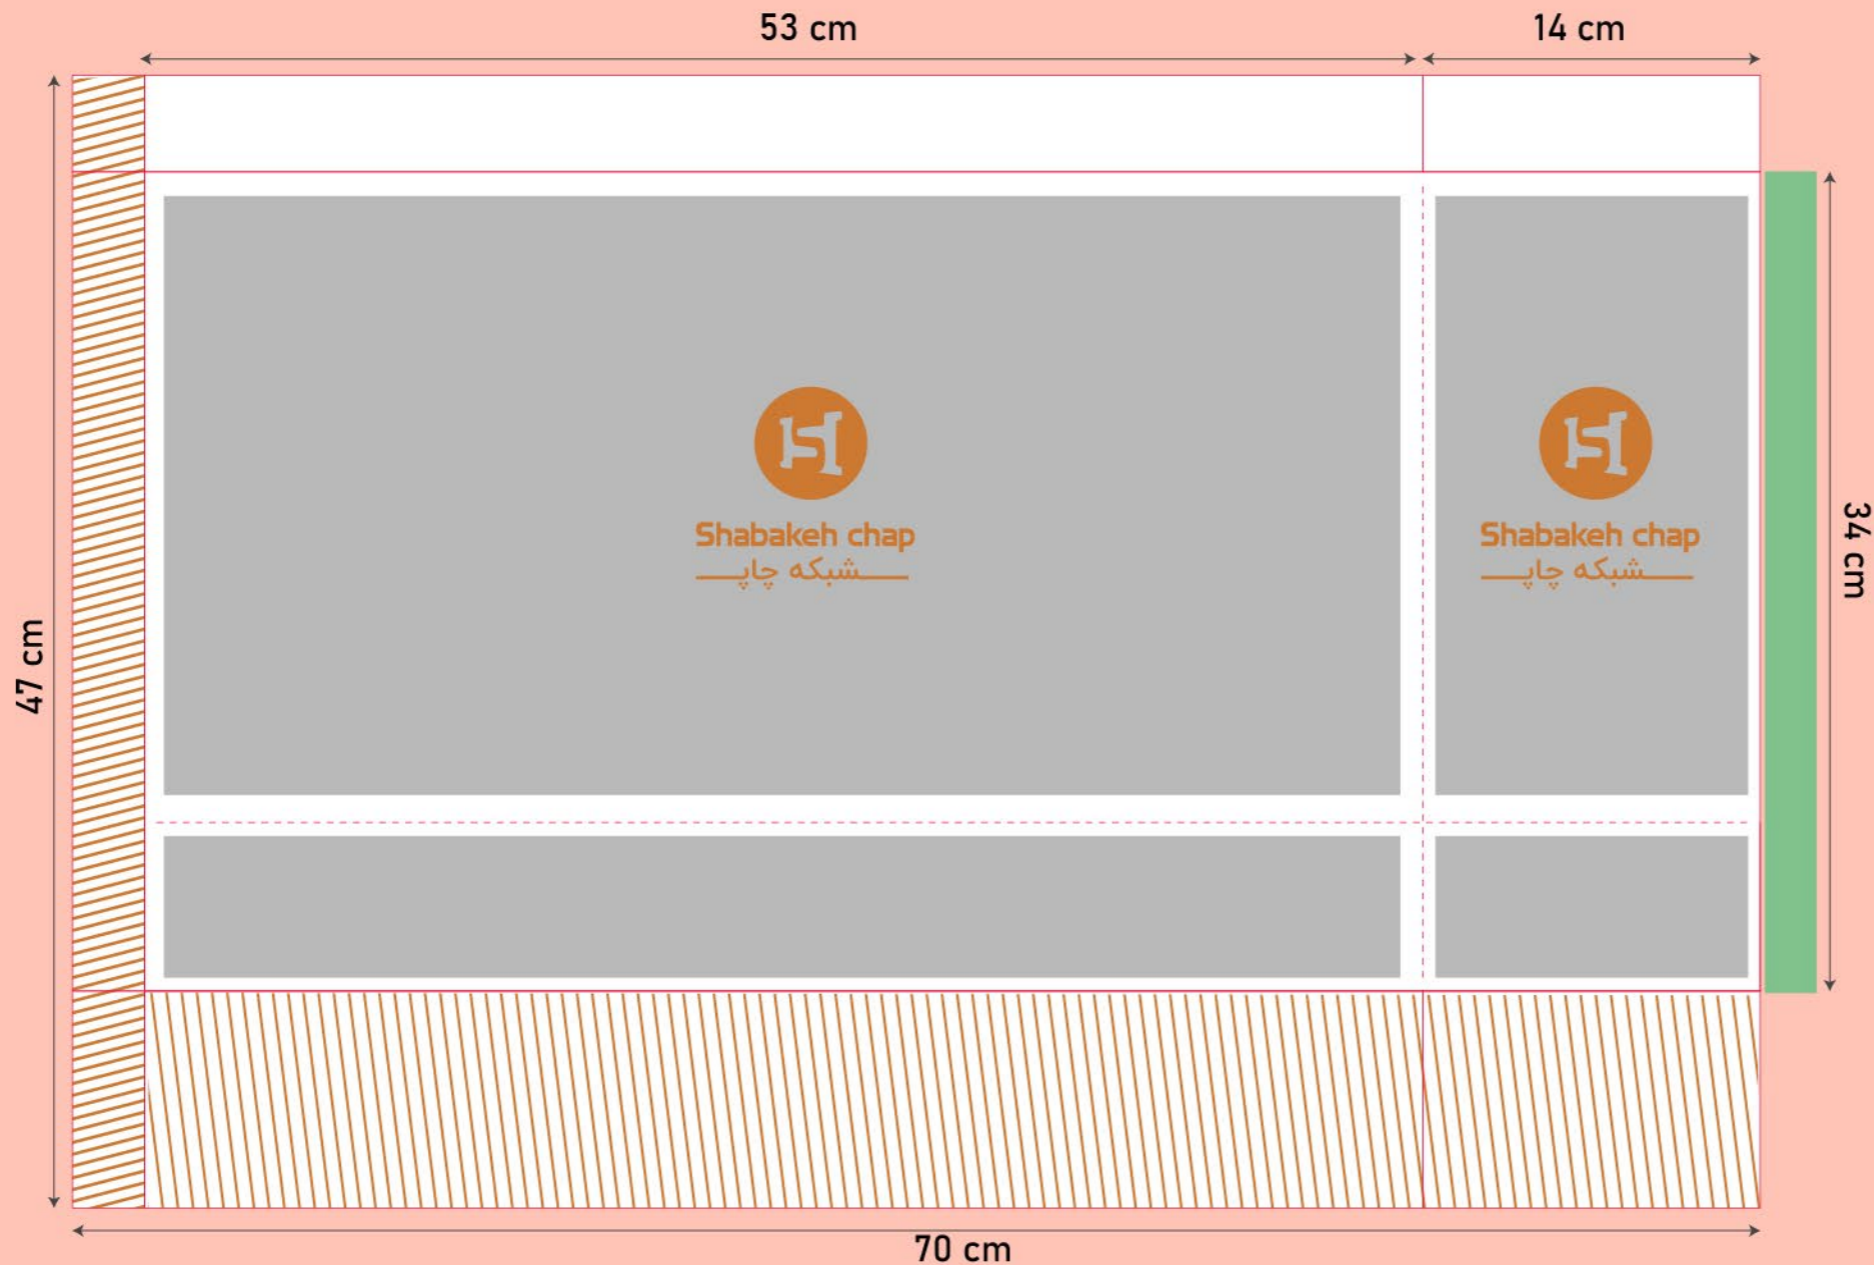

تذکر: این خط قالب جهت راهنمایی شماست، لطفا خط قالب اصلی را در صفحه ی بعد دانلود کنید.

Code:
SH3100

شاپینگ بگ

سایز گسترده: ۵۸*۲۹

مدل بسته شده

29 cm

20 cm

8 cm

Code:
SH3108

شاپینگ بگ

سایز گسترده: ۲۷*۵۰

مدل بسته شده

27 cm

حاشیه امن طراحی  خط برش  محدوده غیر امن چسب  خط تا

محدوده رنگ اضافه (در این قسمت عناصر اصلی تصویر، مانند آرم و نوشته استفاده نشود و فقط رنگ طرح در این قسمت ادامه پیدا میکند).

تذکر: این خط قالب جهت راهنمایی شماست، لطفا خط قالب اصلی را در صفحه ی بعد دانلود کنید.

Code:
SH3020

شاپینگ بگ

سایز گسترده: ۴۴*۳۲

مدل بسته شده

حاشیه امن طراحی  خط برش  محدوده غیر امن چسب  خط تا 

محدوده رنگ اضافه (در این قسمت عناصر اصلی تصویر، مانند آرم و نوشته استفاده نشود و فقط رنگ طرح در این قسمت ادامه پیدا میکند).

تذکر: این خط قالب جهت راهنمایی شماست، لطفا خط قالب اصلی را در صفحه ی بعد دانلود کنید.

Code:
SH3001

شاپینگ بگ

سایز گسترده: ۵۸*۲۹

مدل بسته شده

حاشیه امن طراحی  خط برش  محدوده غیر امن چسب  خط تا 

محدوده رنگ اضافه (در این قسمت عناصر اصلی تصویر، مانند آرم و نوشته استفاده نشود و فقط رنگ طرح در این قسمت ادامه پیدا میکند).