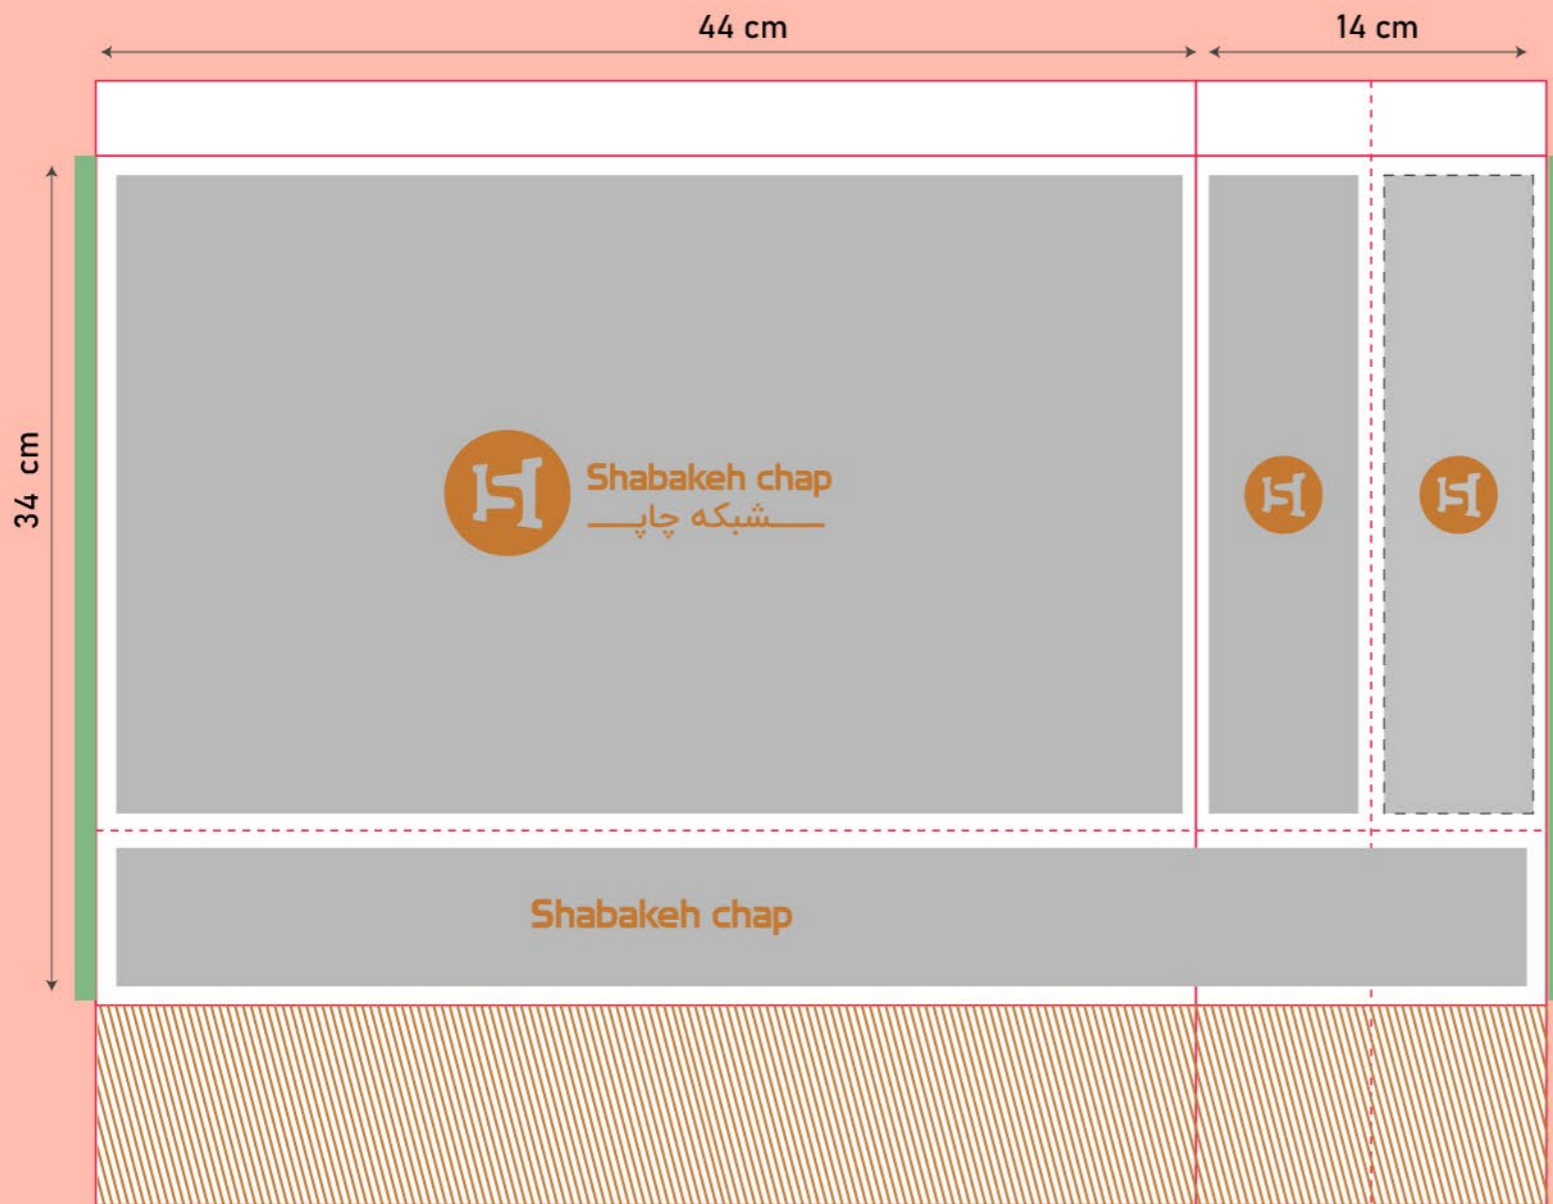

شاپینگ بگ

سایز گسترده: ۳۴٫۵*۴۷

مدل بسته شده

حاشیه امن طراحی
 خط برش
 محدوده غیر امن چسب
 خط تا
 محدوده رنگ اضافه (در این قسمت عناصر اصلی تصویر، مانند آرم و نوشته استفاده نشود و فقط رنگ طرح در این قسمت ادامه پیدا میکند).
 تذکر: این خط قالب جهت راهنمایی شماست، لطفا خط قالب اصلی را در صفحه ی بعد دانلود کنید.

Code:
SH3035

شاپینگ بگ

سایز گسترده: ۵۸*۴۲

مدل بسته شده

حاشیه امن طراحی خط برش محدوده غیر امن چسب خط تا

محدوده رنگ اضافه (در این قسمت عناصر اصلی تصویر، مانند آرم و نوشته استفاده نشود و فقط رنگ طرح در این قسمت ادامه پیدا میکند).

تذکر: این خط قالب جهت راهنمایی شماست، لطفا خط قالب اصلی را در صفحه ی بعد دانلود کنید.

Code:
SH3030

شاپینگ بگ

سایز گسترده: ۷۰*۴۴,۵

مدل بسته شده

حاشیه امن طراحی خط برش محدوده غیر امن چسب خط تا محدوده رنگ اضافه (در این قسمت عناصر اصلی تصویر، مانند آرم و نوشته استفاده نشود و فقط رنگ طرح در این قسمت ادامه پیدا میکند).
تذکر: این خط قالب جهت راهنمایی شماست، لطفا خط قالب اصلی را در صفحه ی بعد دانلود کنید.

Code:
SH3012

شاپینگ بگ

سایز گسترده: ۵۸*۴۵

مدل بسته شده

حاشیه امن طراحی  خط برش  محدوده غیر امن چسب  خط تا 

محدوده رنگ اضافه (در این قسمت عناصر اصلی تصویر، مانند آرم و نوشته استفاده نشود و فقط رنگ طرح در این قسمت ادامه پیدا میکند).