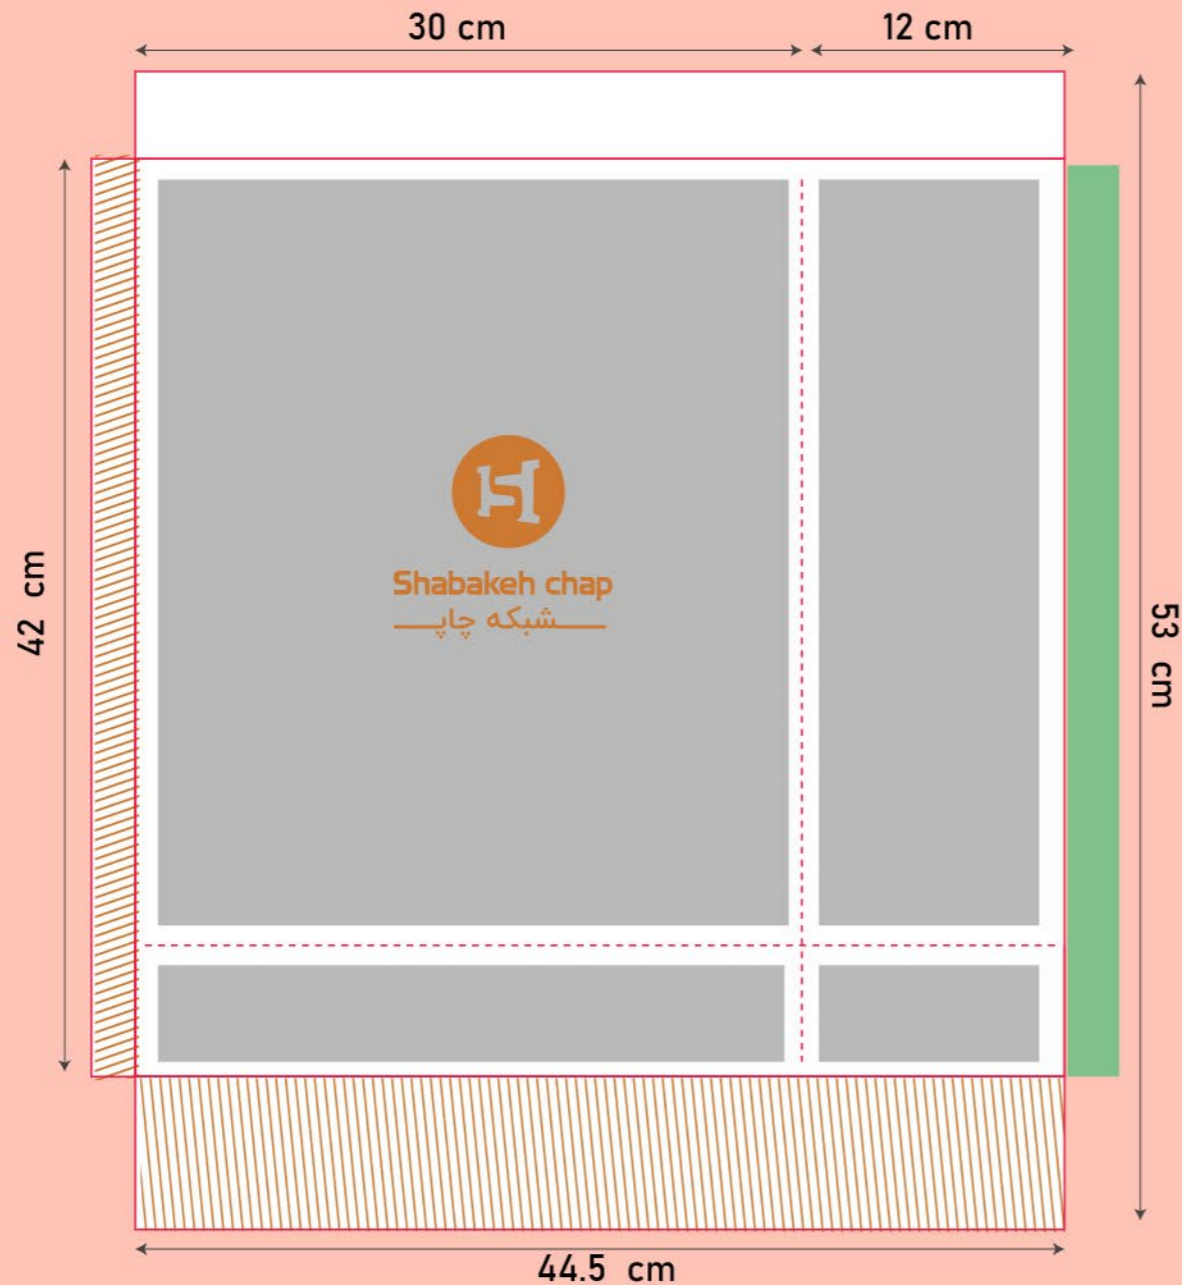

تذکر: این خط قالب جهت راهنمایی شماست، لطفا خط قالب اصلی را در صفحه ی بعد دانلود کنید.

Code:
SH3061

شاپینگ بگ

سایز گسترده: ۳۰,۵*۲۴,۵

مدل بسته شده

حاشیه امن طراحی  خط برش  محدوده غیر امن چسب  خط تا

محدوده رنگ اضافه (در این قسمت عناصر اصلی تصویر، مانند آرم و نوشته استفاده نشود و فقط رنگ طرح در این قسمت ادامه پیدا میکند).

تذکر: این خط قالب جهت راهنمایی شماست، لطفا خط قالب اصلی را در صفحه ی بعد دانلود کنید.

Code:
SH3100

شاپینگ بگ

سایز گسترده: ۵۸*۲۹

مدل بسته شده

29 cm

20 cm

8 cm

تذکر: این خط قالب جهت راهنمایی شماست، لطفا خط قالب اصلی را در صفحه ی بعد دانلود کنید.

Code:
SH3006

شاپینگ بگ

سایز گسترده: ۶۹×۴۷

مدل بسته شده

43.5 cm

حاشیه امن طراحی  خط برش  محدوده غیر امن چسب  خط تا 

محدوده رنگ اضافه (در این قسمت عناصر اصلی تصویر، مانند آرم و نوشته استفاده نشود و فقط رنگ طرح در این قسمت ادامه پیدا میکند).

تذکر: این خط قالب جهت راهنمایی شماست، لطفا خط قالب اصلی را در صفحه ی بعد دانلود کنید.

Code:
SH3015

شاپینگ بگ

سایز گسترده: ۵۳*۴۴,۵

مدل بسته شده

حاشیه امن طراحی خط برش محدوده غیر امن چسب خط تا

محدوده رنگ اضافه (در این قسمت عناصر اصلی تصویر، مانند آرم و نوشته استفاده نشود و فقط رنگ طرح در این قسمت ادامه پیدا میکند).