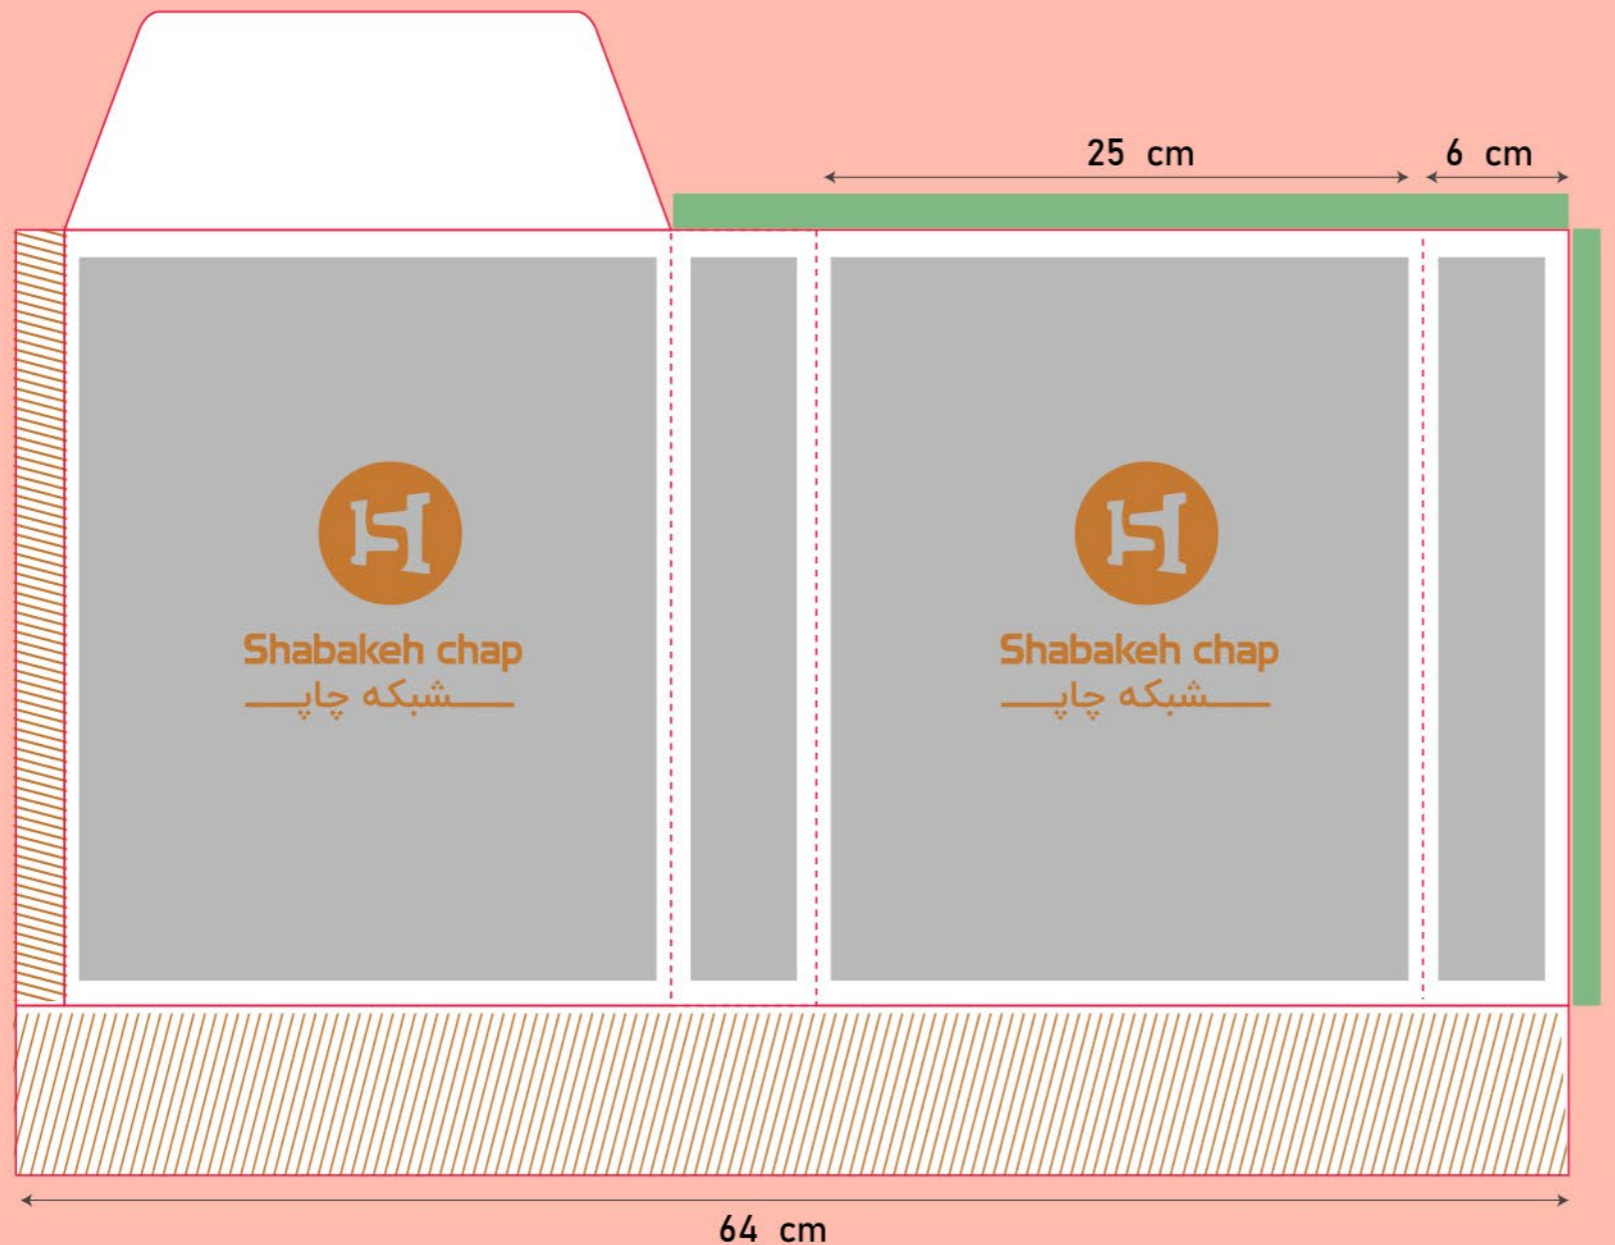

شاپینگ بگ

سایز گسترده: ۳۴٫۵*۴۷

مدل بسته شده

حاشیه امن طراحی
 خط برش
 محدوده غیر امن چسب
 خط تا
 محدوده رنگ اضافه (در این قسمت عناصر اصلی تصویر، مانند آرم و نوشته استفاده نشود و فقط رنگ طرح در این قسمت ادامه پیدا میکند).
 تذکر: این خط قالب جهت راهنمایی شماست، لطفا خط قالب اصلی را در صفحه ی بعد دانلود کنید.

Code:
SH3108

شاپینگ بگ

سایز گسترده: ۲۷*۵۰

مدل بسته شده

27 cm

حاشیه امن طراحی  خط برش  محدوده غیر امن چسب  خط تا

محدوده رنگ اضافه (در این قسمت عناصر اصلی تصویر، مانند آرم و نوشته استفاده نشود و فقط رنگ طرح در این قسمت ادامه پیدا میکند).

تذکر: این خط قالب جهت راهنمایی شماست، لطفا خط قالب اصلی را در صفحه ی بعد دانلود کنید.

Code:
SH3111

شاپینگ بگ

سایز گسترده: ۶۴×۴۸

مدل بسته شده

حاشیه امن طراحی  خط برش  محدوده غیر امن چسب  خط تا

محدوده رنگ اضافه (در این قسمت عناصر اصلی تصویر، مانند آرم و نوشته استفاده نشود و فقط رنگ طرح در این قسمت ادامه پیدا میکند).

تذکر: این خط قالب جهت راهنمایی شماست، لطفا خط قالب اصلی را در صفحه ی بعد دانلود کنید.

Code:
SH3112

شاپینگ بگ

سایز گسترده: ۴۱*۴۷

مدل بسته شده

حاشیه امن طراحی خط برش محدوده غیر امن چسب خط تا

محدوده رنگ اضافه (در این قسمت عناصر اصلی تصویر، مانند آرم و نوشته استفاده نشود و فقط رنگ طرح در این قسمت ادامه پیدا میکند).