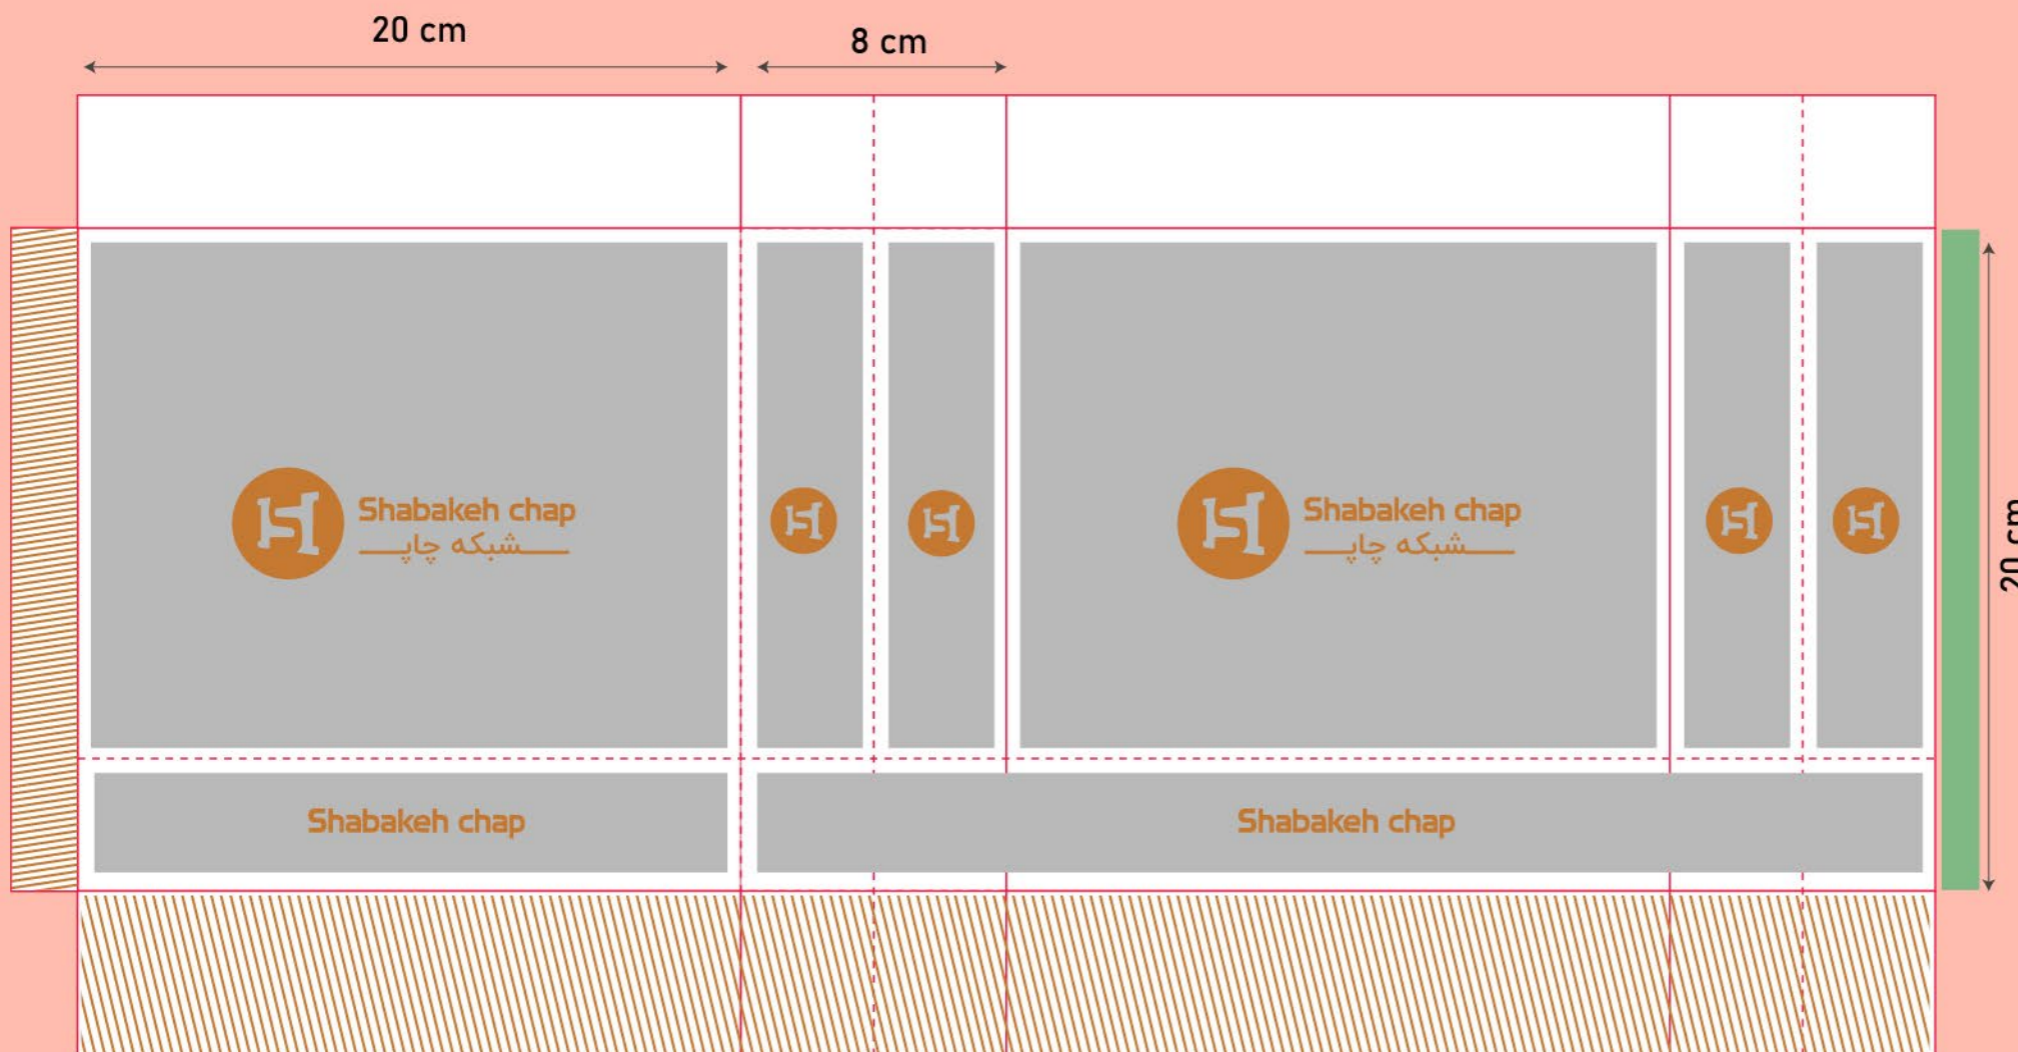

شاپینگ بگ

سایز گسترده: ۳۴٫۵*۴۷

مدل بسته شده

حاشیه امن طراحی
 خط برش
 محدوده غیر امن چسب
 خط تا
 محدوده رنگ اضافه (در این قسمت عناصر اصلی تصویر، مانند آرم و نوشته استفاده نشود و فقط رنگ طرح در این قسمت ادامه پیدا میکند).
 تذکر: این خط قالب جهت راهنمایی شماست، لطفا خط قالب اصلی را در صفحه ی بعد دانلود کنید.

Code:
SH3035

شاپینگ بگ

سایز گسترده: ۵۸*۴۲

مدل بسته شده

حاشیه امن طراحی خط برش محدوده غیر امن چسب خط تا

محدوده رنگ اضافه (در این قسمت عناصر اصلی تصویر، مانند آرم و نوشته استفاده نشود و فقط رنگ طرح در این قسمت ادامه پیدا میکند).

تذکر: این خط قالب جهت راهنمایی شماست، لطفا خط قالب اصلی را در صفحه ی بعد دانلود کنید.

Code:
SH3033

شاپینگ بگ

سایز گسترده: ۳۴,۵*۴۷

مدل بسته شده

حاشیه امن طراحی  خط برش  محدوده غیر امن چسب  خط تا 

محدوده رنگ اضافه (در این قسمت عناصر اصلی تصویر، مانند آرم و نوشته استفاده نشود و فقط رنگ طرح در این قسمت ادامه پیدا میکند).

تذکر: این خط قالب جهت راهنمایی شماست، لطفا خط اصلی را در صفحه ی بعد دانلود کنید.

Code:
SH3100

شاپینگ بگ

سایز گسترده: ۵۸*۲۹

مدل بسته شده

حاشیه امن طراحی خط برش محدوده غیر امن چسب خط تا

محدوده رنگ اضافه (در این قسمت عناصر اصلی تصویر، مانند آرم و نوشته استفاده نشود و فقط رنگ طرح در این قسمت ادامه پیدا میکند).