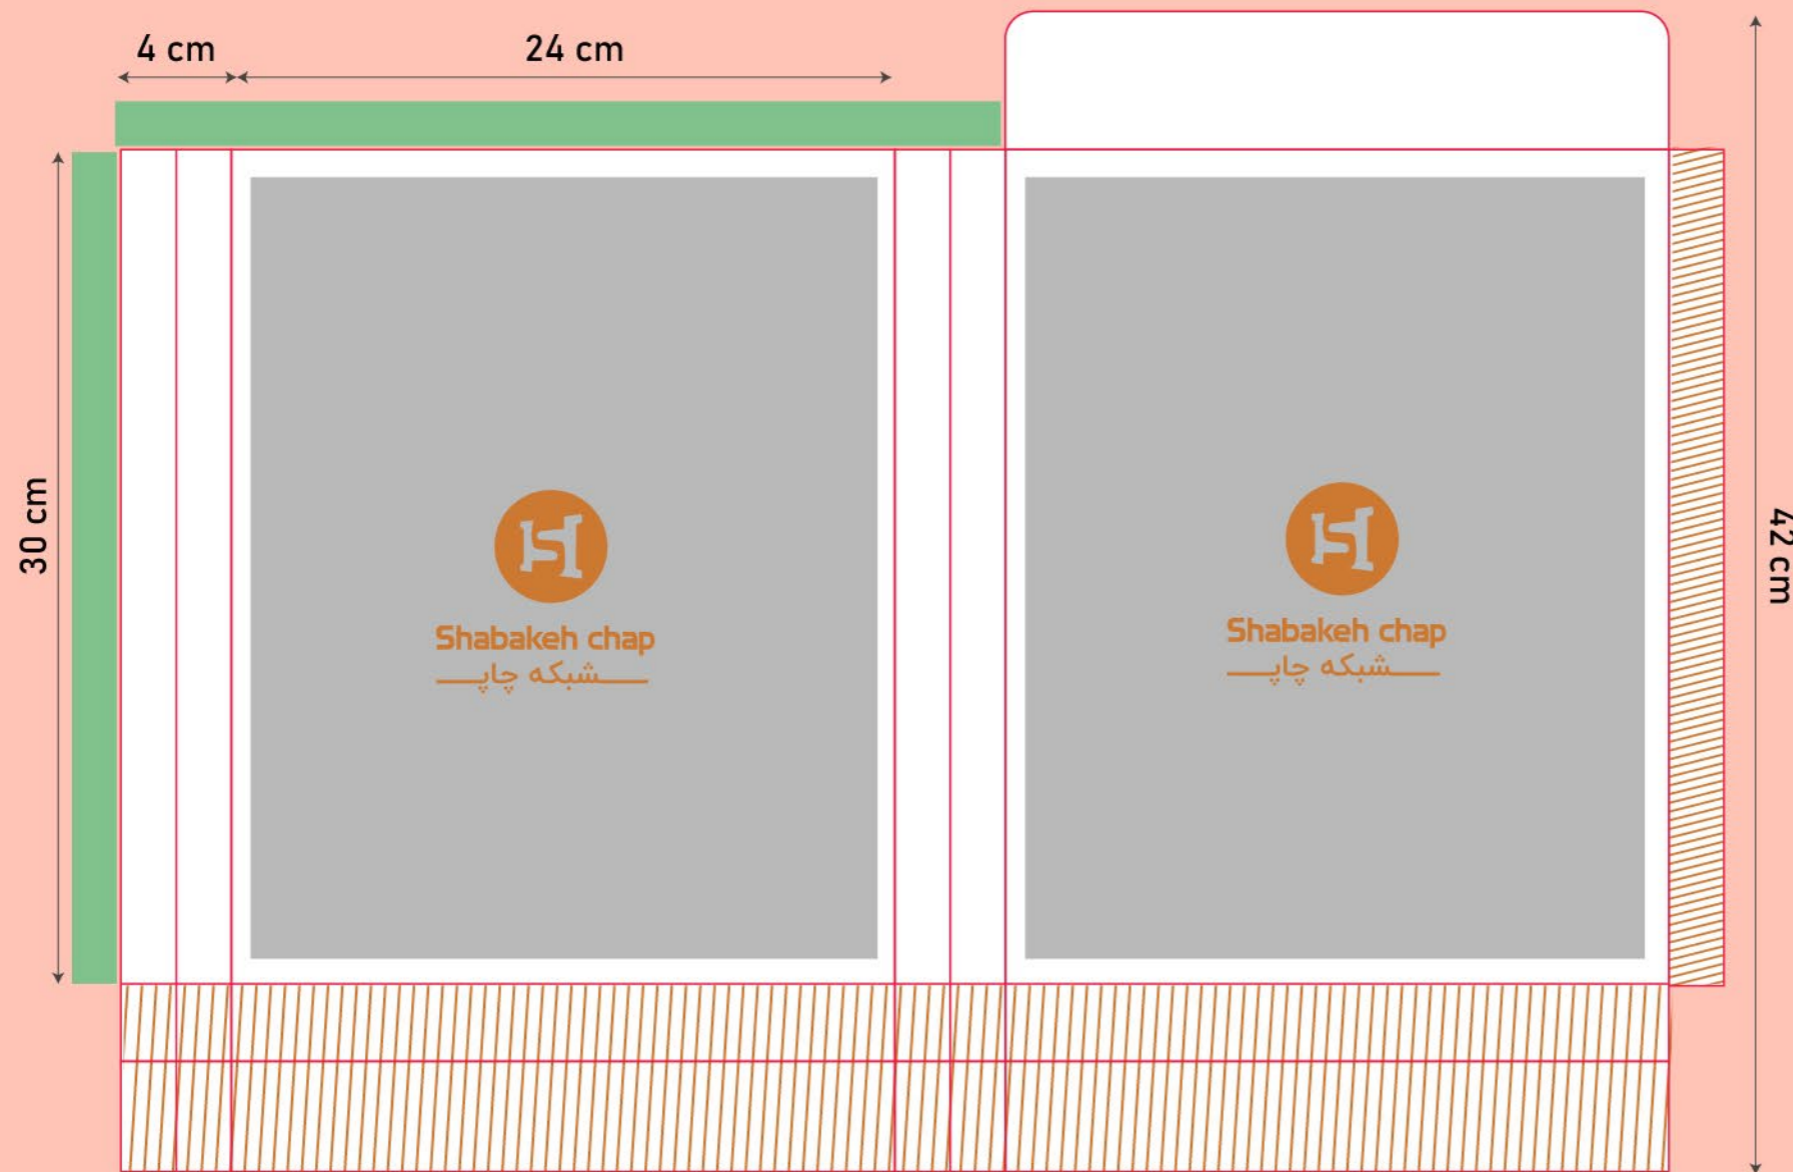

شاپینگ بگ

سایز گسترده: ۳۴٫۵*۴۷

مدل بسته شده

حاشیه امن طراحی
 خط برش
 محدوده غیر امن چسب
 خط تا
 محدوده رنگ اضافه (در این قسمت عناصر اصلی تصویر، مانند آرم و نوشته استفاده نشود و فقط رنگ طرح در این قسمت ادامه پیدا میکند).
 تذکر: این خط قالب جهت راهنمایی شماست، لطفا خط قالب اصلی را در صفحه ی بعد دانلود کنید.

Code:
SH3035

شاپینگ بگ

سایز گسترده: ۵۸*۴۲

مدل بسته شده

حاشیه امن طراحی خط برش محدوده غیر امن چسب خط تا

محدوده رنگ اضافه (در این قسمت عناصر اصلی تصویر، مانند آرم و نوشته استفاده نشود و فقط رنگ طرح در این قسمت ادامه پیدا میکند).

تذکر: این خط قالب جهت راهنمایی شماست، لطفا خط قالب اصلی را در صفحه ی بعد دانلود کنید.

Code:
SH3045

شاپینگ بگ

سایز گسترده: ۷۰*۴۰,۵

مدل بسته شده

حاشیه امن طراحی  خط برش  محدوده غیر امن چسب  خط تا

محدوده رنگ اضافه (در این قسمت عناصر اصلی تصویر، مانند آرم و نوشته استفاده نشود و فقط رنگ طرح در این قسمت ادامه پیدا میکند).