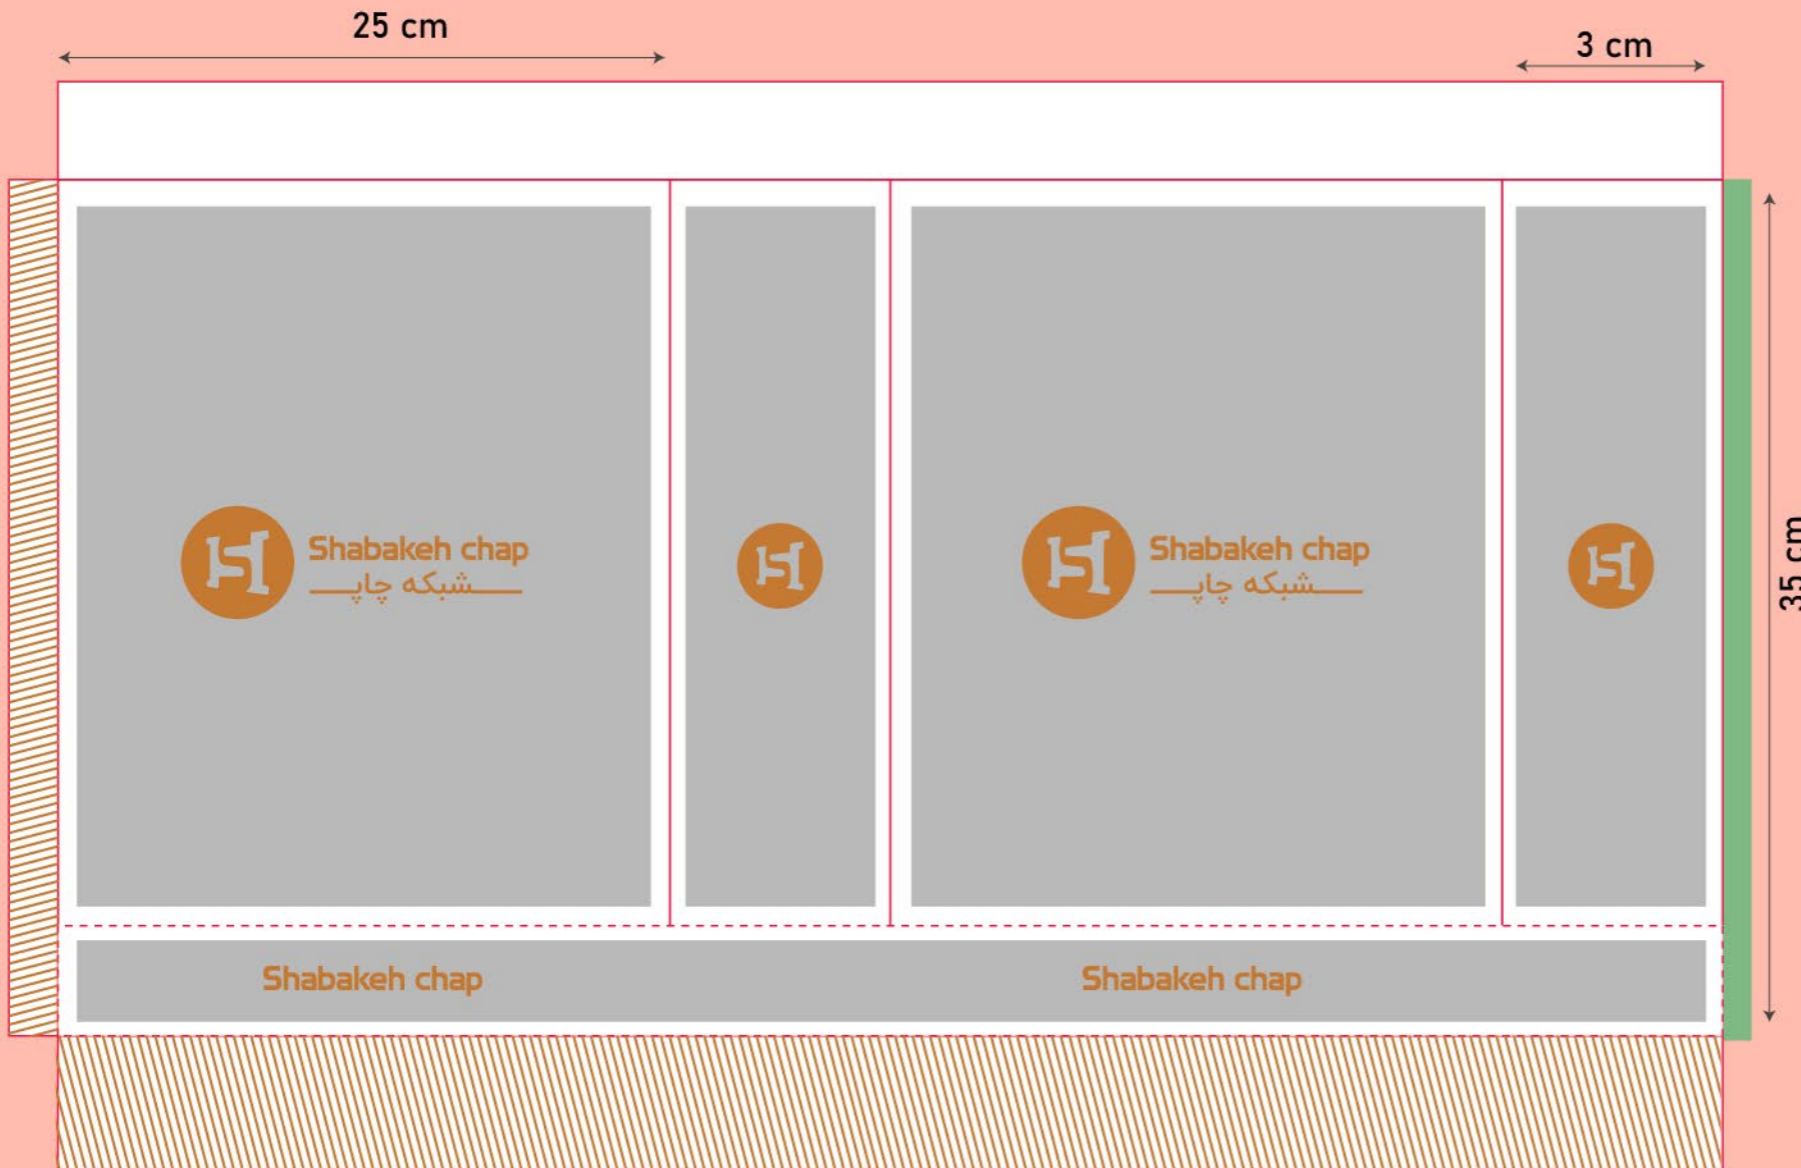

شاپینگ بگ

سایز گسترده: ۳۴٫۵*۴۷

مدل بسته شده

حاشیه امن طراحی
 خط برش
 محدوده غیر امن چسب
 خط تا
 محدوده رنگ اضافه (در این قسمت عناصر اصلی تصویر، مانند آرم و نوشته استفاده نشود و فقط رنگ طرح در این قسمت ادامه پیدا میکند).
 تذکر: این خط قالب جهت راهنمایی شماست، لطفا خط قالب اصلی را در صفحه ی بعد دانلود کنید.

Code:
SH3035

شاپینگ بگ

سایز گسترده: ۵۸*۴۲

مدل بسته شده

حاشیه امن طراحی خط برش محدوده غیر امن چسب خط تا

محدوده رنگ اضافه (در این قسمت عناصر اصلی تصویر، مانند آرم و نوشته استفاده نشود و فقط رنگ طرح در این قسمت ادامه پیدا میکند).

تذکر: این خط قالب جهت راهنمایی شماست، لطفا خط قالب اصلی را در صفحه ی بعد دانلود کنید.

Code:
SH3061

شاپینگ بگ

سایز گسترده: ۳۰,۵*۲۴,۵

مدل بسته شده

حاشیه امن طراحی  خط برش  محدوده غیر امن چسب  خط تا

محدوده رنگ اضافه (در این قسمت عناصر اصلی تصویر، مانند آرم و نوشته استفاده نشود و فقط رنگ طرح در این قسمت ادامه پیدا میکند).

تذکر: این خط قالب جهت راهنمایی شماست، لطفا خط قالب اصلی را در صفحه ی بعد دانلود کنید.

Code:
SH3030

شاپینگ بگ

سایز گسترده: ۷۰*۴۴,۵

مدل بسته شده

حاشیه امن طراحی خط برش محدوده غیر امن چسب خط تا محدوده رنگ اضافه (در این قسمت عناصر اصلی تصویر، مانند آرم و نوشته استفاده نشود و فقط رنگ طرح در این قسمت ادامه پیدا میکند).
تذکر: این خط قالب جهت راهنمایی شماست، لطفا خط قالب اصلی را در صفحه ی بعد دانلود کنید.