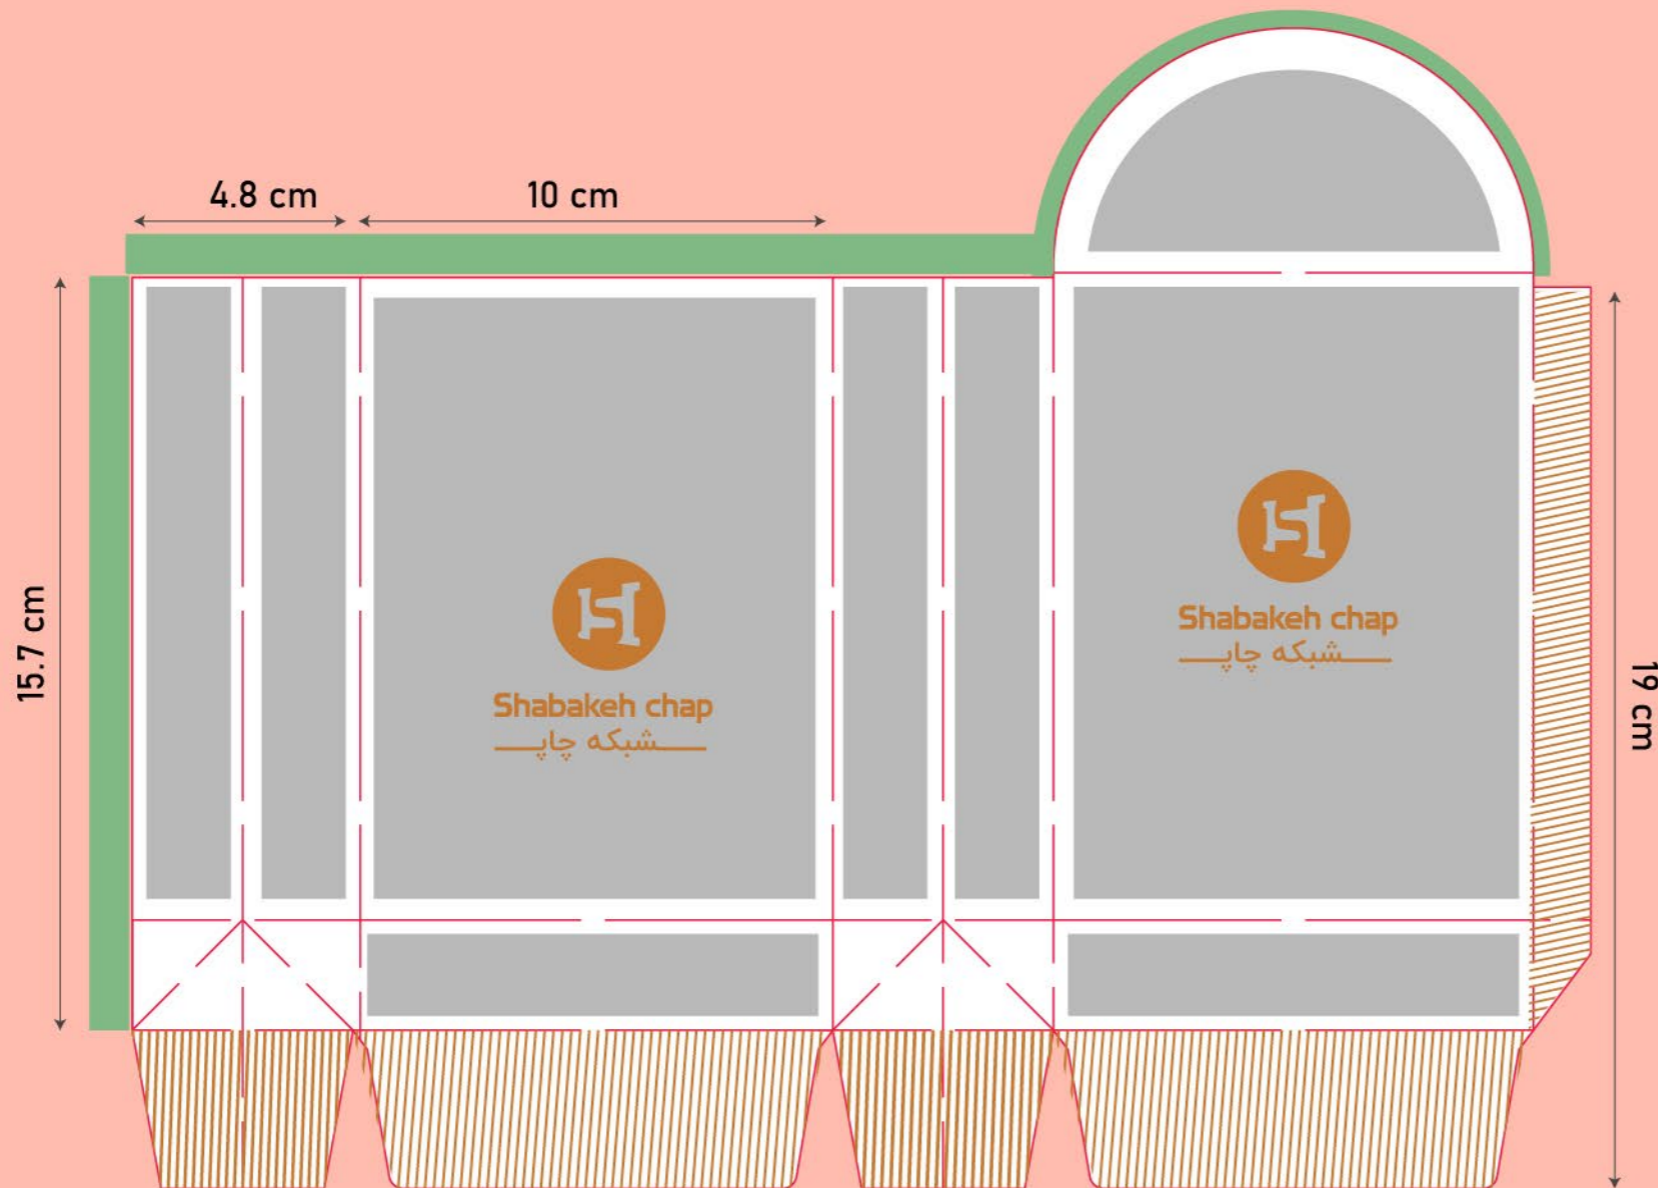

Code:
SH3035

شاپینگ بگ

سایز گسترده: ۵۸*۴۲

مدل بسته شده

حاشیه امن طراحی خط برش محدوده غیر امن چسب خط تا

محدوده رنگ اضافه (در این قسمت عناصر اصلی تصویر، مانند آرم و نوشته استفاده نشود و فقط رنگ طرح در این قسمت ادامه پیدا میکند).

تذکر: این خط قالب جهت راهنمایی شماست، لطفا خط قالب اصلی را در صفحه ی بعد دانلود کنید.

Code:
SH3045

شاپینگ بگ

سایز گسترده: ۷۰*۴۰,۵

مدل بسته شده

حاشیه امن طراحی  خط برش  محدوده غیر امن چسب  خط تا 

محدوده رنگ اضافه (در این قسمت عناصر اصلی تصویر، مانند آرم و نوشته استفاده نشود و فقط رنگ طرح در این قسمت ادامه پیدا میکند).

تذکر: این خط قالب جهت راهنمایی شماست، لطفا خط قالب اصلی را در صفحه ی بعد دانلود کنید.

Code:
SH3061

شاپینگ بگ

سایز گسترده: ۳۰,۵*۲۴,۵

مدل بسته شده

حاشیه امن طراحی  خط برش  محدوده غیر امن چسب  خط تا

محدوده رنگ اضافه (در این قسمت عناصر اصلی تصویر، مانند آرم و نوشته استفاده نشود و فقط رنگ طرح در این قسمت ادامه پیدا میکند).