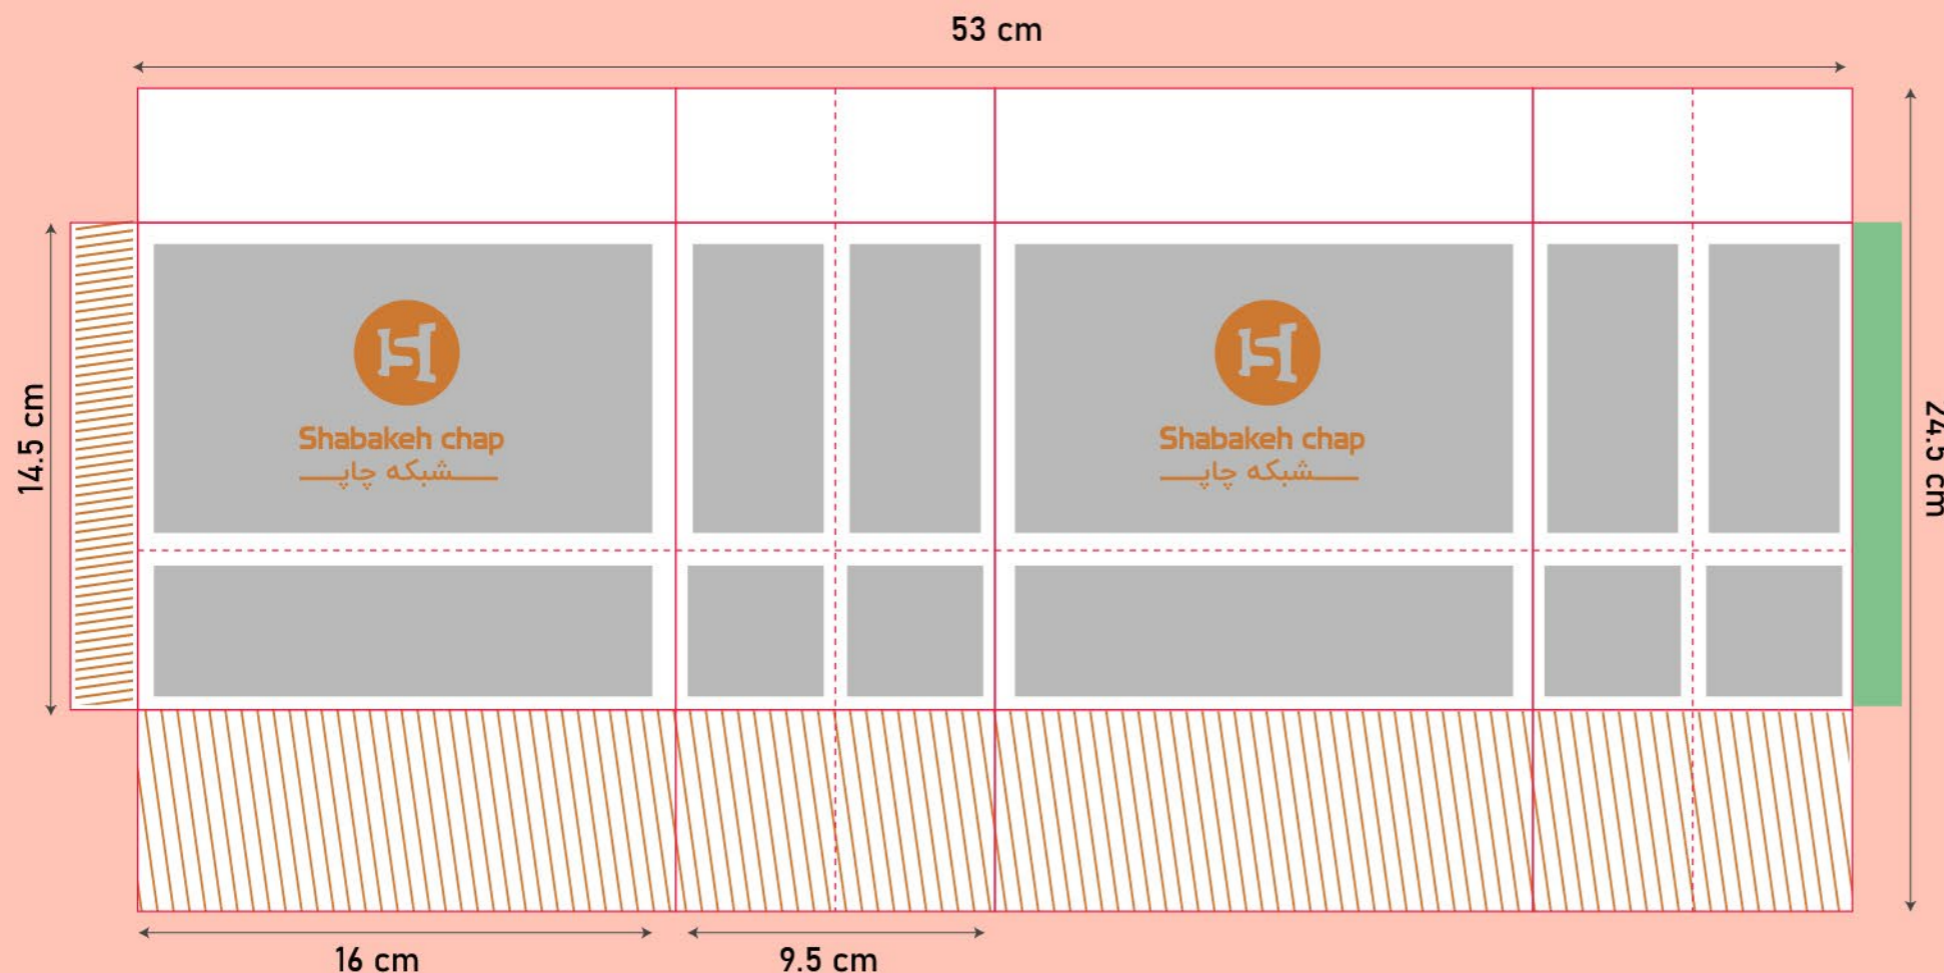

تذکر: این خط قالب جهت راهنمایی شماست، لطفا خط قالب اصلی را در صفحه ی بعد دانلود کنید.

Code:
SH3015

شاپینگ بگ

سایز گسترده: ۵۳*۴۴,۵

مدل بسته شده

حاشیه امن طراحی خط برش محدوده غیر امن چسب خط تا

محدوده رنگ اضافه (در این قسمت عناصر اصلی تصویر، مانند آرم و نوشته استفاده نشود و فقط رنگ طرح در این قسمت ادامه پیدا میکند).

تذکر: این خط قالب جهت راهنمایی شماست، لطفا خط قالب اصلی را در صفحه ی بعد دانلود کنید.

Code:
SH3016

شاپینگ بگ

سایز گسترده: ۵۳*۲۴,۵

مدل بسته شده

حاشیه امن طراحی  خط برش  محدوده غیر امن چسب  خط تا

محدوده رنگ اضافه (در این قسمت عناصر اصلی تصویر، مانند آرم و نوشته استفاده نشود و فقط رنگ طرح در این قسمت ادامه پیدا میکند).