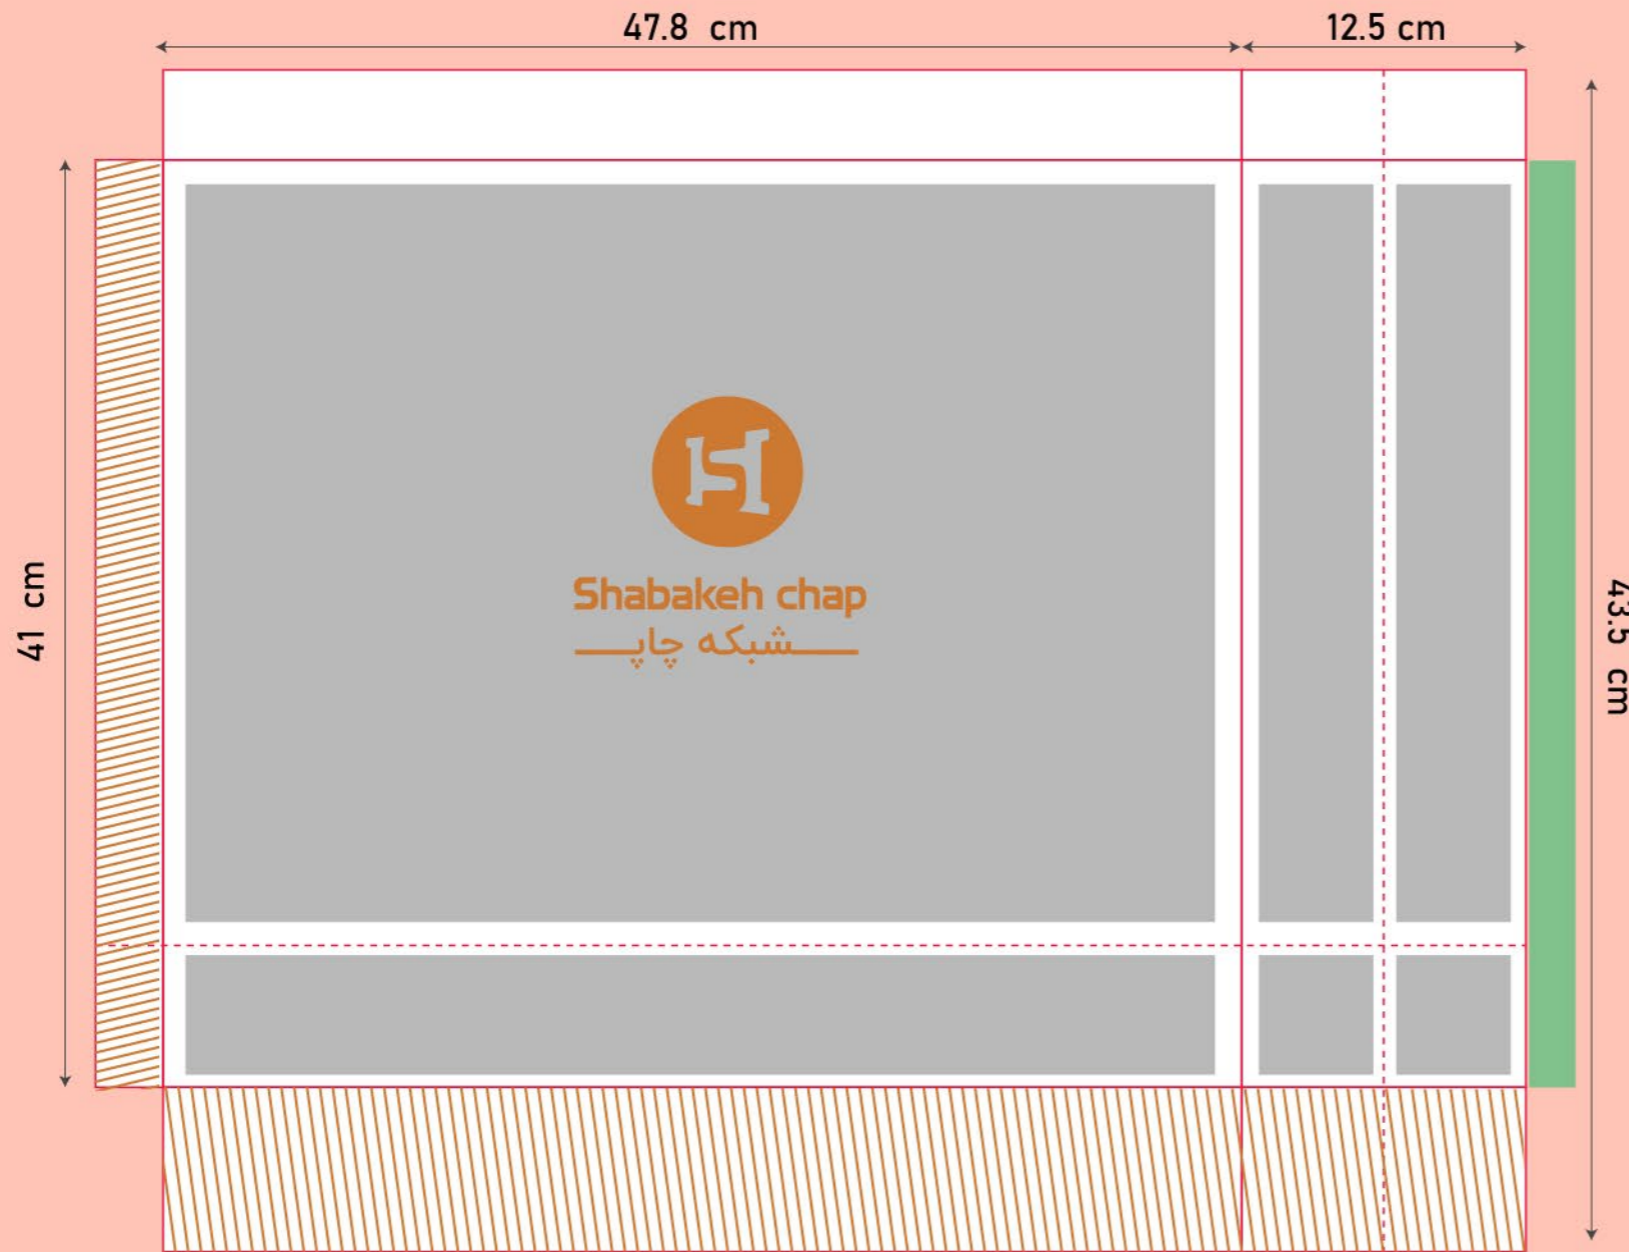

Code:
SH3003

شاپینگ بگ

سایز گسترده: ۶۴×۵۲٫۵

مدل بسته شده

حاشیه امن طراحی خط برش محدوده غیر امن چسب خط تا

محدوده رنگ اضافه (در این قسمت عناصر اصلی تصویر، مانند آرم و نوشته استفاده نشود و فقط رنگ طرح در این قسمت ادامه پیدا میکند).

تذکر: این خط قالب جهت راهنمایی شماست، لطفا خط قالب اصلی را در صفحه ی بعد دانلود کنید.