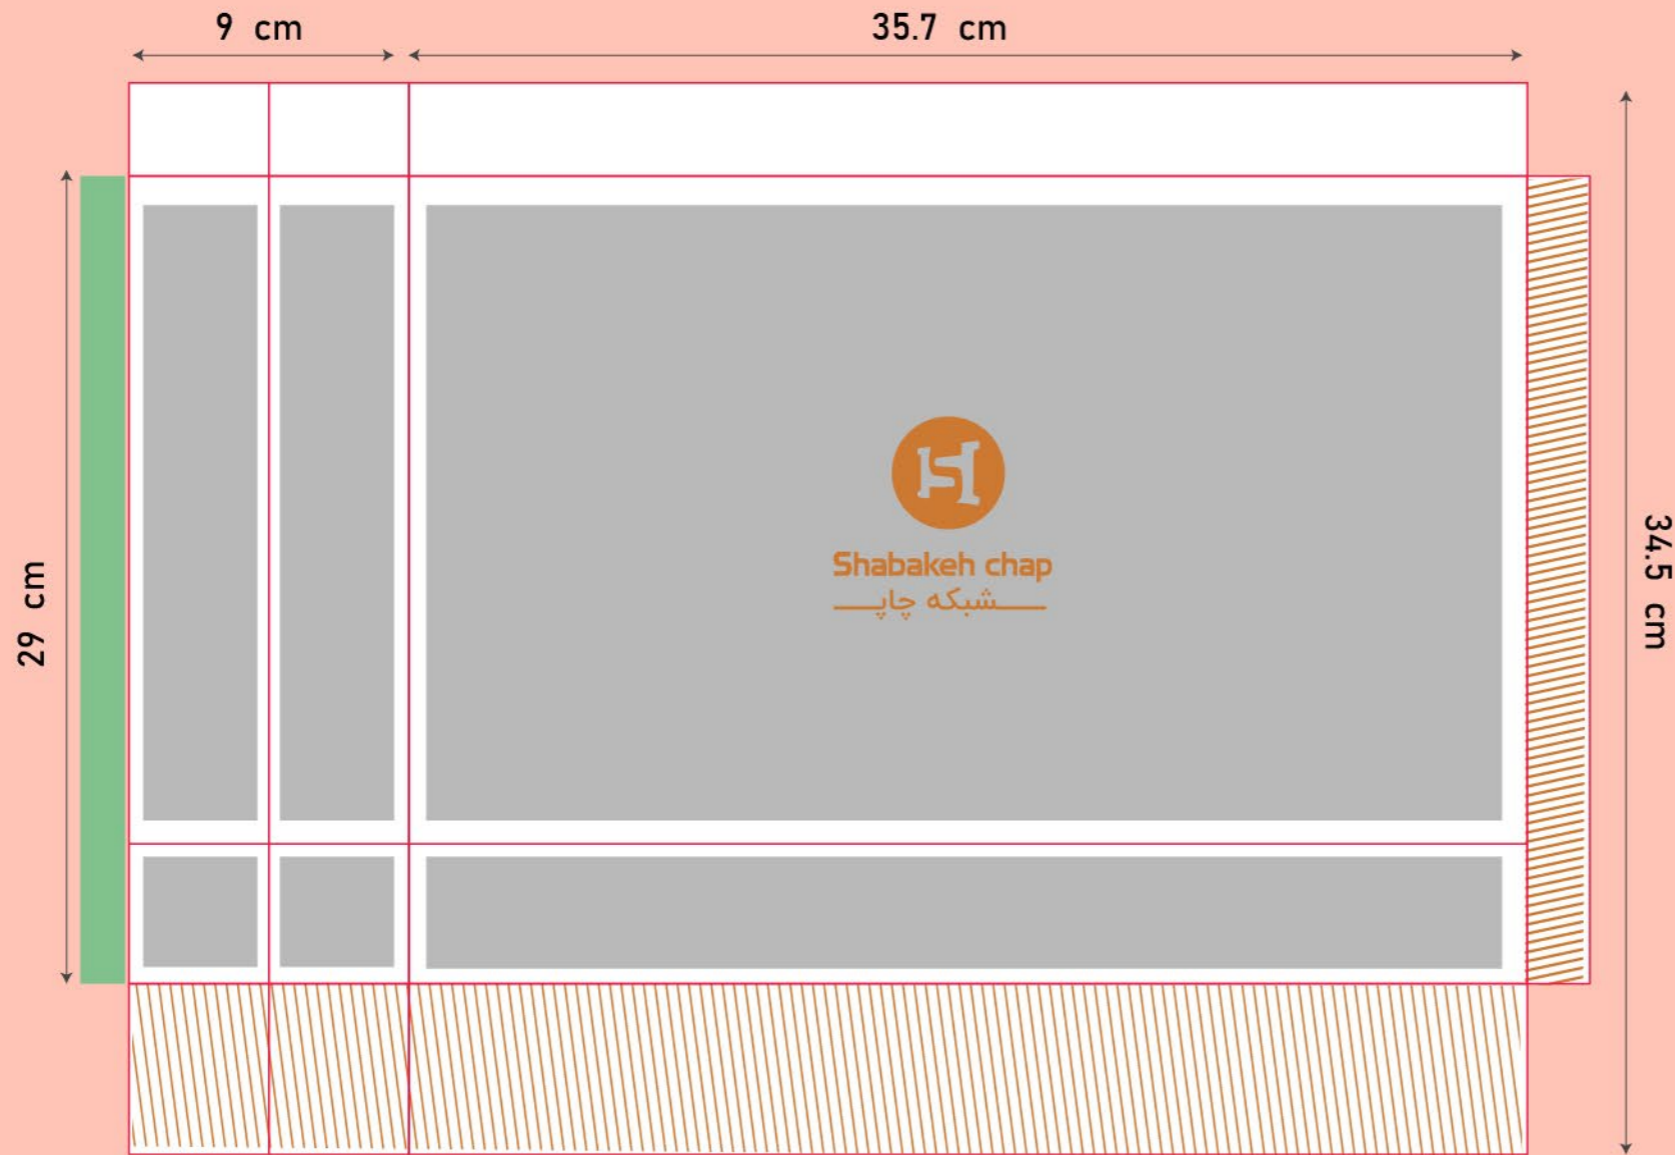

Code:
SH3033

شاپینگ بگ

سایز گسترده: ۳۴٫۵*۴۷

مدل بسته شده

حاشیه امن طراحی
 خط برش
 محدوده غیر امن چسب
 خط تا
 محدوده رنگ اضافه (در این قسمت عناصر اصلی تصویر، مانند آرم و نوشته استفاده نشود و فقط رنگ طرح در این قسمت ادامه پیدا میکند).
تذکر: این خط قالب جهت راهنمایی شماست، لطفا خط قالب اصلی را در صفحه ی بعد دانلود کنید.