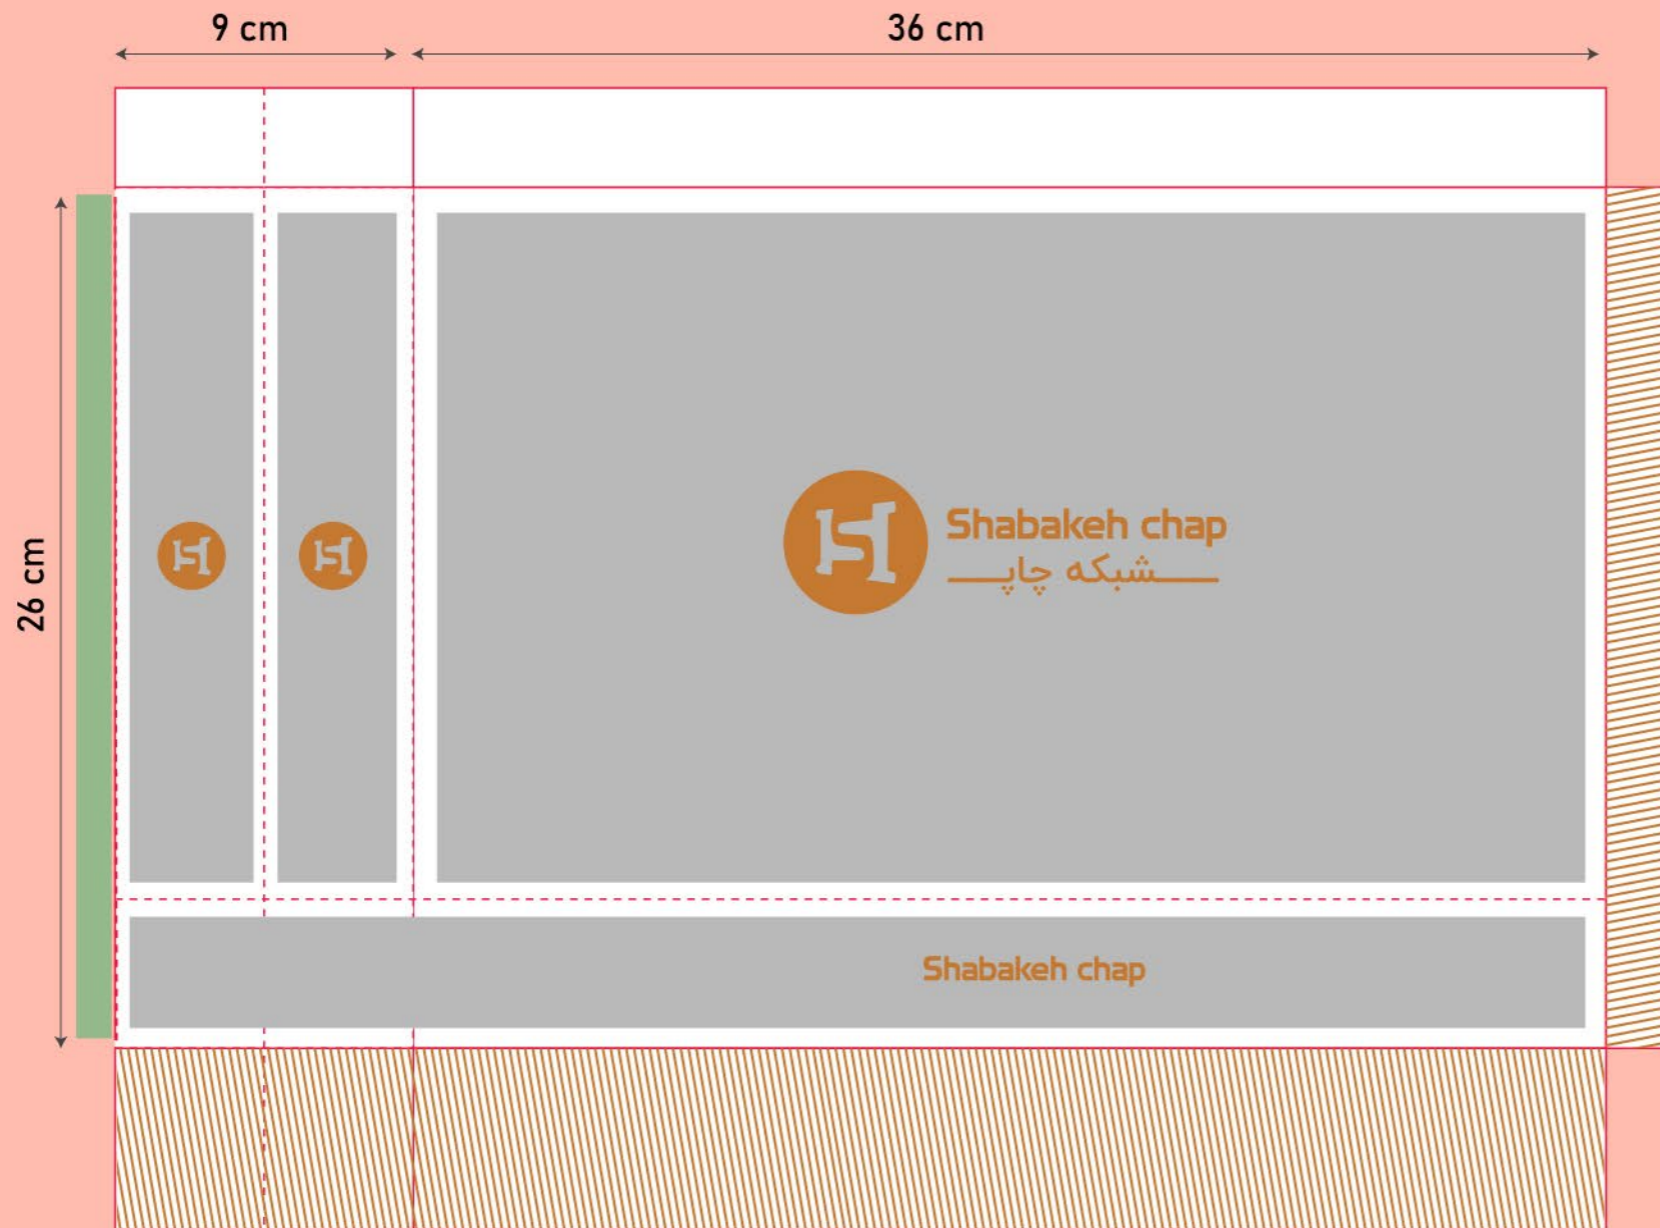

Code:
SH3033

شاپینگ بگ

سایز گسترده: ۳۴,۵*۴۷

مدل بسته شده

حاشیه امن طراحی خط برش محدوده غیر امن چسب خط تا

محدوده رنگ اضافه (در این قسمت عناصر اصلی تصویر، مانند آرم و نوشته استفاده نشود و فقط رنگ طرح در این قسمت ادامه پیدا میکند).

تذکر: این خط قالب جهت راهنمایی شماست، لطفا خط اصلی را در صفحه ی بعد دانلود کنید.