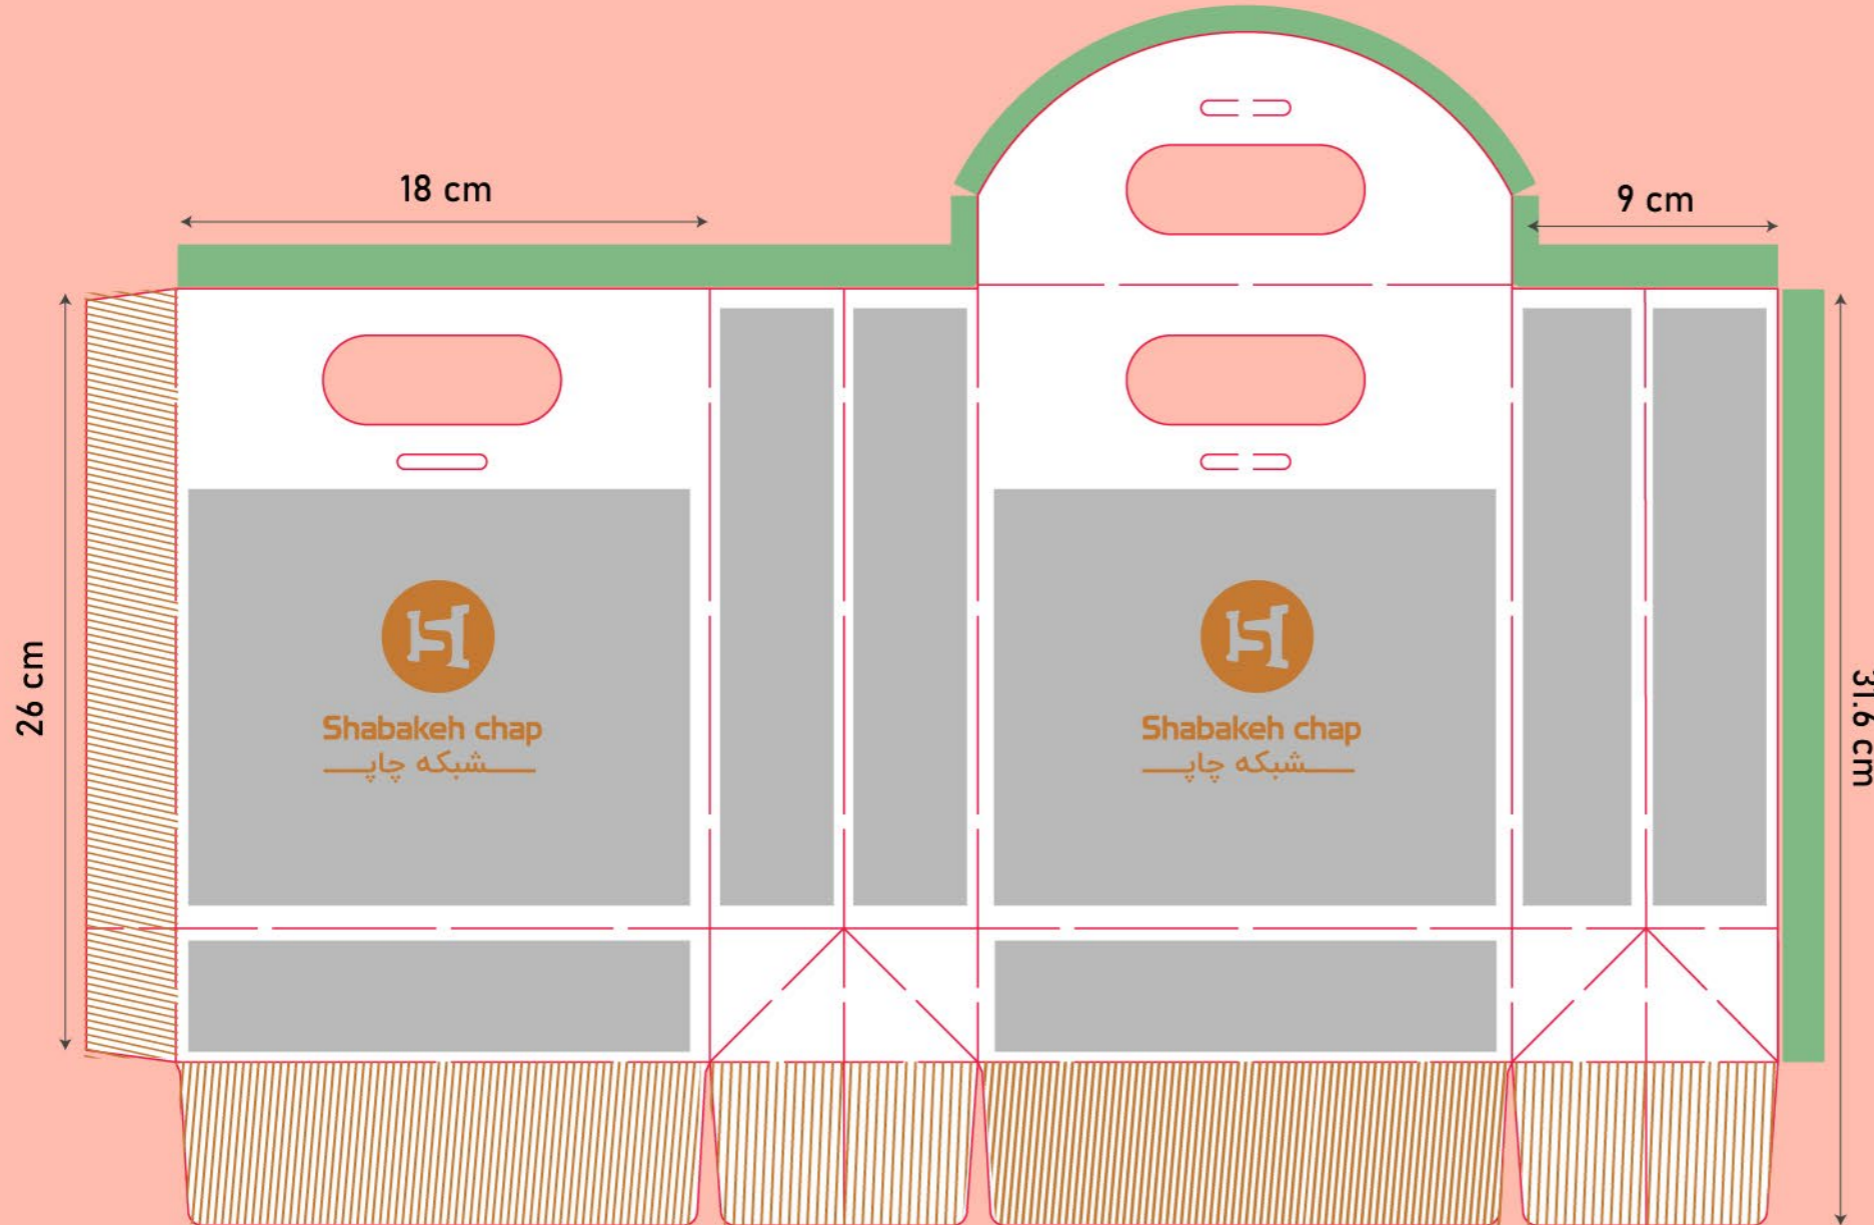

شاپینگ بگ

سایز گسترده: ۳۴٫۵*۴۷

مدل بسته شده

حاشیه امن طراحی
 خط برش
 محدوده غیر امن چسب
 خط تا
 محدوده رنگ اضافه (در این قسمت عناصر اصلی تصویر، مانند آرم و نوشته استفاده نشود و فقط رنگ طرح در این قسمت ادامه پیدا میکند).
 تذکر: این خط قالب جهت راهنمایی شماست، لطفا خط قالب اصلی را در صفحه ی بعد دانلود کنید.

تذکر: این خط قالب جهت راهنمایی شماست، لطفا خط قالب اصلی را در صفحه ی بعد دانلود کنید.

Code:
SH3100

شاپینگ بگ

سایز گسترده: ۵۸*۲۹

مدل بسته شده

29 cm

20 cm

8 cm

20 cm

56 cm

حاشیه امن طراحی  خط برش  محدوده غیر امن چسب  محدوده رنگ اضافه (در این قسمت عناصر اصلی تصویر، مانند آرم و نوشته استفاده نشود و فقط رنگ طرح در این قسمت ادامه پیدا میکند).
تذکر: این خط قالب جهت راهنمایی شماست، لطفا خط قالب اصلی را در صفحه ی بعد دانلود کنید.

Code:
SH3105

شاپینگ بگ

سایز گسترده: ۵۷*۴۰٫۵

مدل بسته شده

31.6 cm

26 cm

18 cm

9 cm