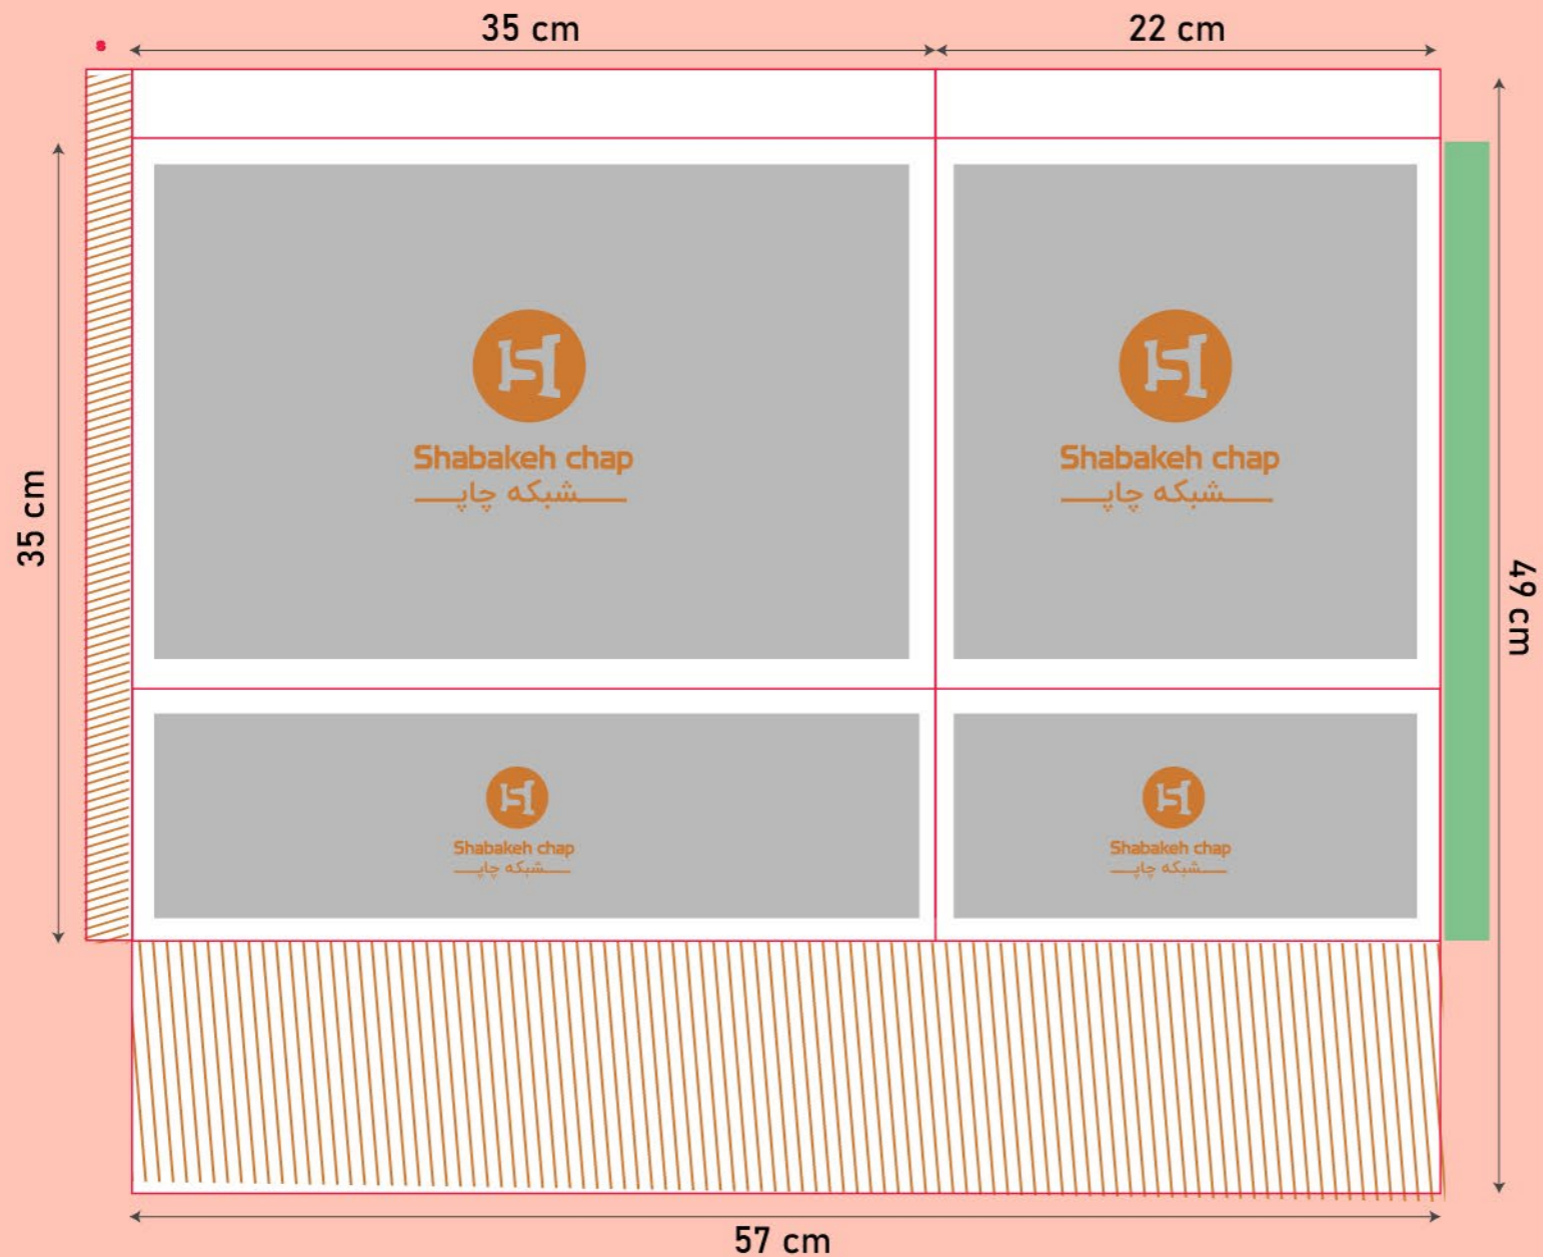

Code:
SH3108

شاپینگ بگ

سایز گسترده: ۲۷*۵۰

مدل بسته شده

27 cm

حاشیه امن طراحی  خط برش  محدوده غیر امن چسب  خط تا

محدوده رنگ اضافه (در این قسمت عناصر اصلی تصویر، مانند آرم و نوشته استفاده نشود و فقط رنگ طرح در این قسمت ادامه پیدا میکند).

تذکر: این خط قالب جهت راهنمایی شماست، لطفا خط قالب اصلی را در صفحه ی بعد دانلود کنید.

Code:
SH3030

شاپینگ بگ

سایز گسترده: ۷۰*۴۴,۵

مدل بسته شده

44.5 cm

خط تا
 حاشیه امن طراحی
 محدوده رنگ اضافه (در این قسمت عناصر اصلی تصویر، مانند آرم و نوشته استفاده نشود و فقط رنگ طرح در این قسمت ادامه پیدا میکند).
 محدوده غیر امن چسب
 خط برش
 تذکر: این خط قالب جهت راهنمایی شماست، لطفا خط قالب اصلی را در صفحه ی بعد دانلود کنید.

تذکر: این خط قالب جهت راهنمایی شماست، لطفا خط قالب اصلی را در صفحه ی بعد دانلود کنید.

Code:
SH3009

شاپینگ بگ

سایز گسترده: ۵۰*۳۴

مدل بسته شده

خط تا حاشیه امن طراحی خط برش محدوده غیر امن چسب

محدوده رنگ اضافه (در این قسمت عناصر اصلی تصویر، مانند آرم و نوشته استفاده نشود و فقط رنگ طرح در این قسمت ادامه پیدا میکند).

تذکر: این خط قالب جهت راهنمایی شماست، لطفا خط قالب اصلی را در صفحه ی بعد دانلود کنید.

Code:
SH3011

شاپینگ بگ

سایز گسترده: ۵۹*۴۹

مدل بسته شده

حاشیه امن طراحی  خط برش  محدوده غیر امن چسب  خط تا

 محدوده رنگ اضافه (در این قسمت عناصر اصلی تصویر، مانند آرم و نوشته استفاده نشود و فقط رنگ طرح در این قسمت پیدا میکند).