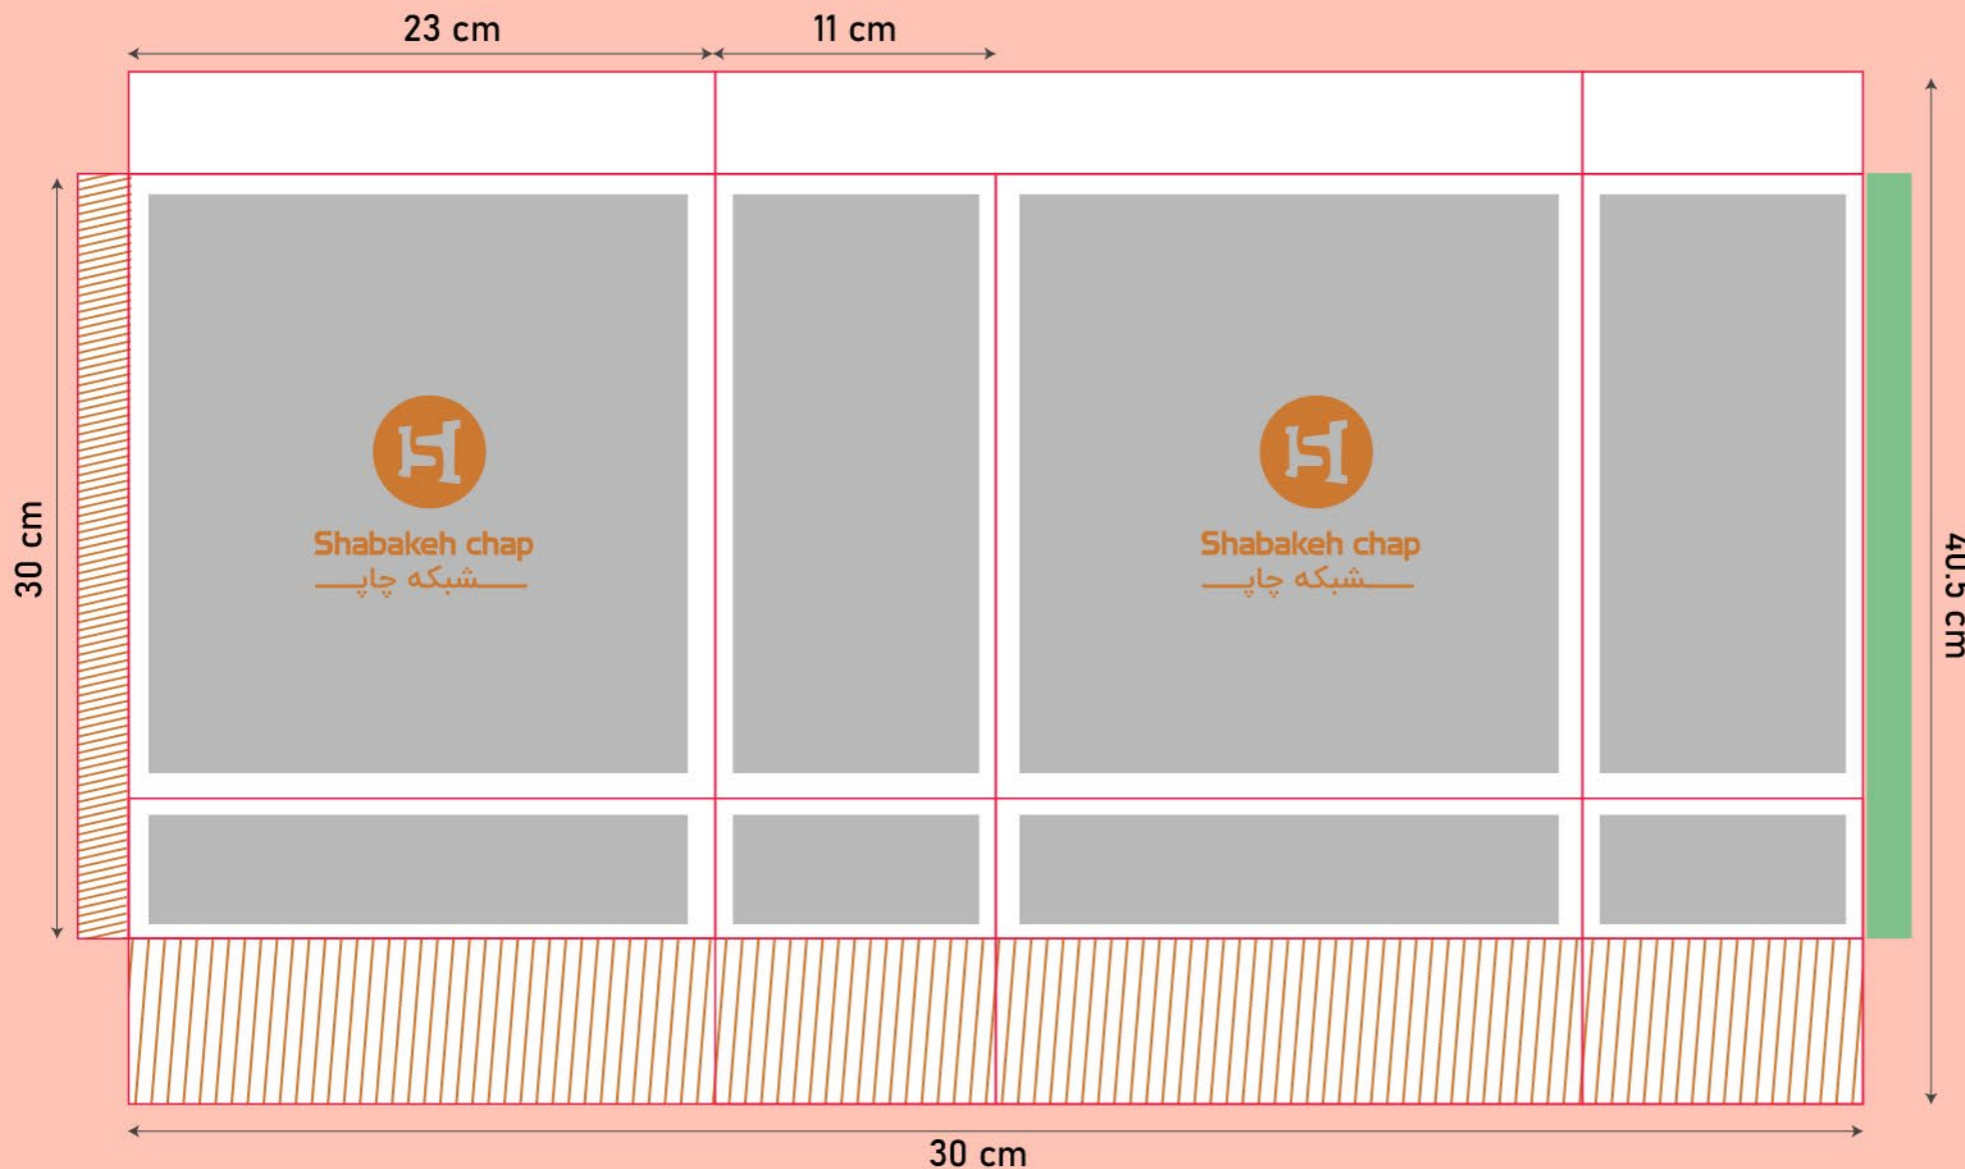

شاپینگ بگ

سایز گسترده: ۳۴٫۵*۴۷

مدل بسته شده

حاشیه امن طراحی
 خط برش
 محدوده غیر امن چسب
 خط تا
 محدوده رنگ اضافه (در این قسمت عناصر اصلی تصویر، مانند آرم و نوشته استفاده نشود و فقط رنگ طرح در این قسمت ادامه پیدا میکند).
 تذکر: این خط قالب جهت راهنمایی شماست، لطفا خط قالب اصلی را در صفحه ی بعد دانلود کنید.

Code:
SH3035

شاپینگ بگ

سایز گسترده: ۵۸*۴۲

مدل بسته شده

حاشیه امن طراحی خط برش محدوده غیر امن چسب خط تا

محدوده رنگ اضافه (در این قسمت عناصر اصلی تصویر، مانند آرم و نوشته استفاده نشود و فقط رنگ طرح در این قسمت ادامه پیدا میکند).

تذکر: این خط قالب جهت راهنمایی شماست، لطفا خط قالب اصلی را در صفحه ی بعد دانلود کنید.

Code:
SH3045

شاپینگ بگ

سایز گسترده: ۷۰*۴۰,۵

مدل بسته شده

حاشیه امن طراحی  خط برش  محدوده غیر امن چسب  خط تا 

محدوده رنگ اضافه (در این قسمت عناصر اصلی تصویر، مانند آرم و نوشته استفاده نشود و فقط رنگ طرح در این قسمت ادامه پیدا میکند).