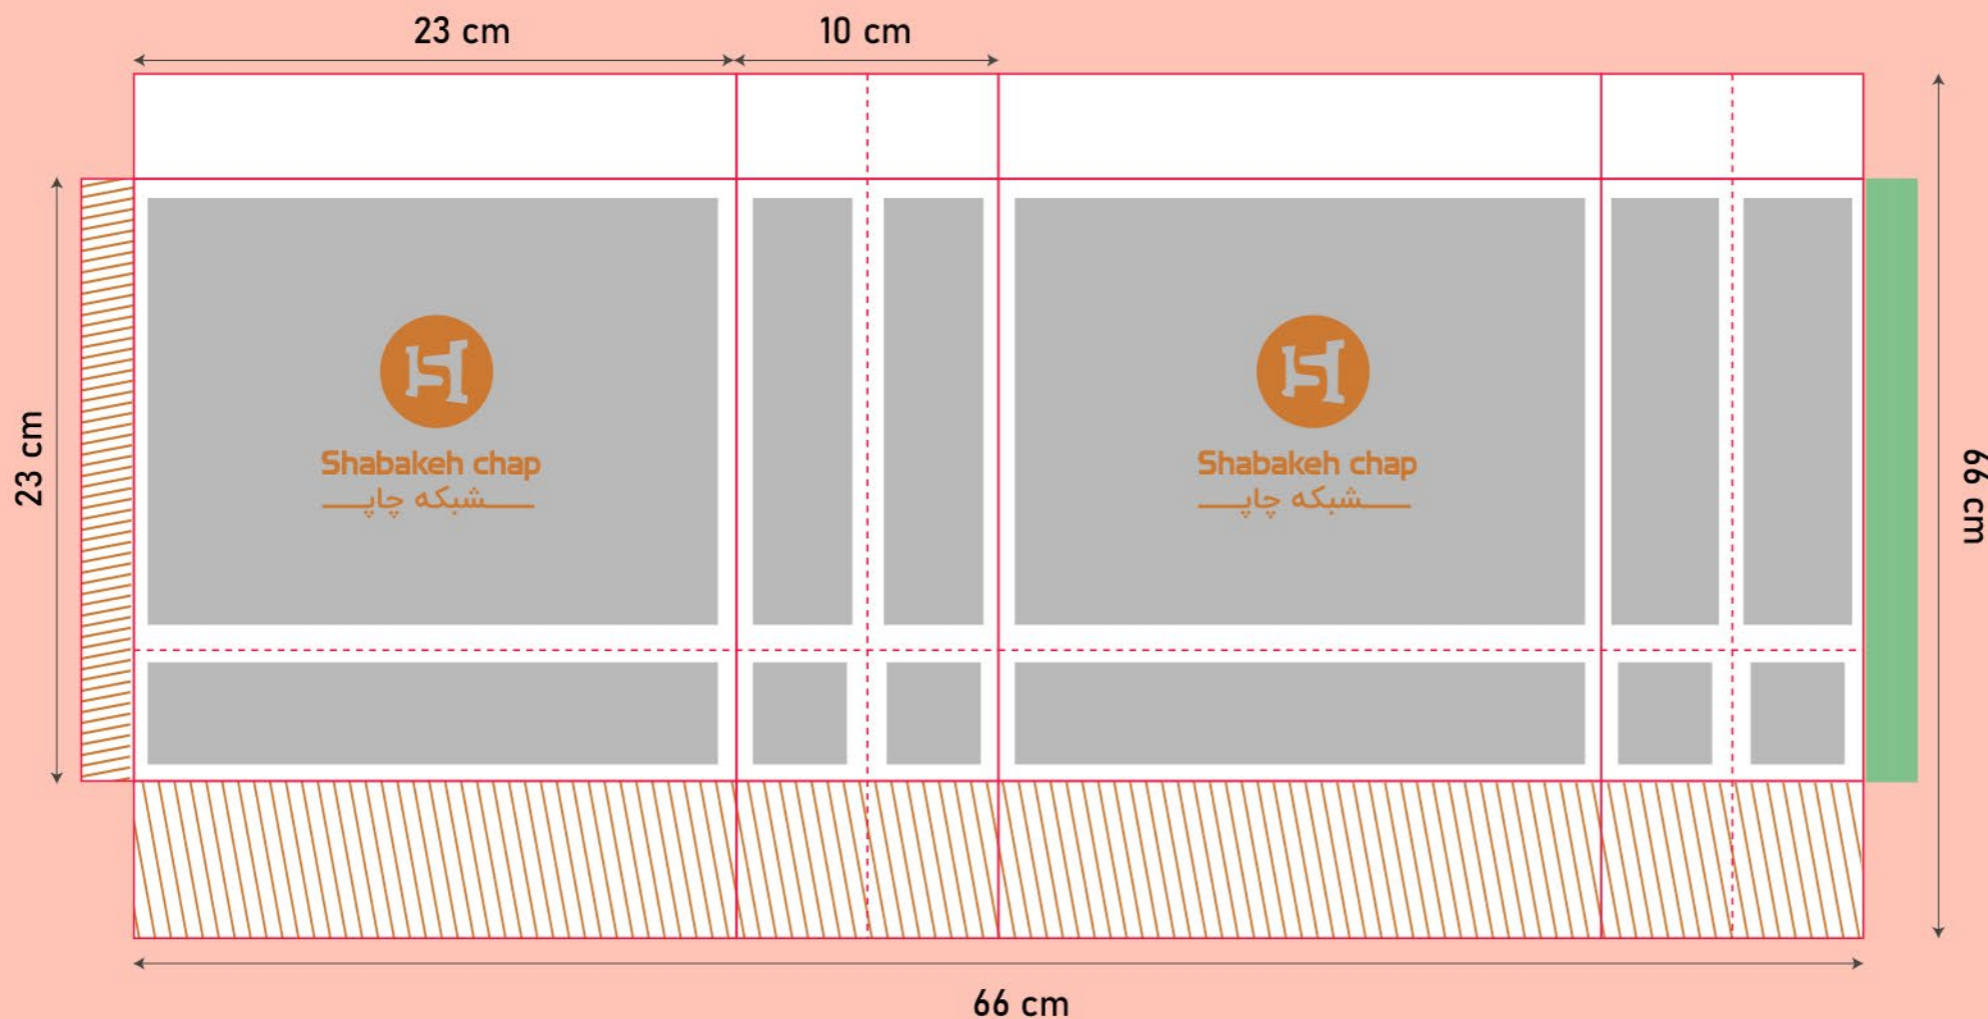

تذکر: این خط قالب جهت راهنمایی شماست، لطفا خط قالب اصلی را در صفحه ی بعد دانلود کنید.

Code:
SH3100

شاپینگ بگ

سایز گسترده: ۵۸*۲۹

مدل بسته شده

29 cm

20 cm

8 cm

Code:
SH3108

شاپینگ بگ

سایز گسترده: ۲۷*۵۰

مدل بسته شده

27 cm

حاشیه امن طراحی  خط برش  محدوده غیر امن چسب  خط تا

محدوده رنگ اضافه (در این قسمت عناصر اصلی تصویر، مانند آرم و نوشته استفاده نشود و فقط رنگ طرح در این قسمت ادامه پیدا میکند).

تذکر: این خط قالب جهت راهنمایی شماست، لطفا خط قالب اصلی را در صفحه ی بعد دانلود کنید.

Code:
SH3001

شاپینگ بگ

سایز گسترده: ۵۸*۲۹

مدل بسته شده

حاشیه امن طراحی  خط برش  محدوده غیر امن چسب  خط تا 

محدوده رنگ اضافه (در این قسمت عناصر اصلی تصویر، مانند آرم و نوشته استفاده نشود و فقط رنگ طرح در این قسمت ادامه پیدا میکند).

تذکر: این خط قالب جهت راهنمایی شماست، لطفا خط قالب اصلی را در صفحه ی بعد دانلود کنید.

Code:
SH3005

شاپینگ بگ

سایز گسترده: ۶۸×۳۳

مدل بسته شده

حاشیه امن طراحی  خط برش  محدوده غیر امن چسب  خط تا 

محدوده رنگ اضافه (در این قسمت عناصر اصلی تصویر، مانند آرم و نوشته استفاده نشود و فقط رنگ طرح در این قسمت ادامه پیدا میکند).