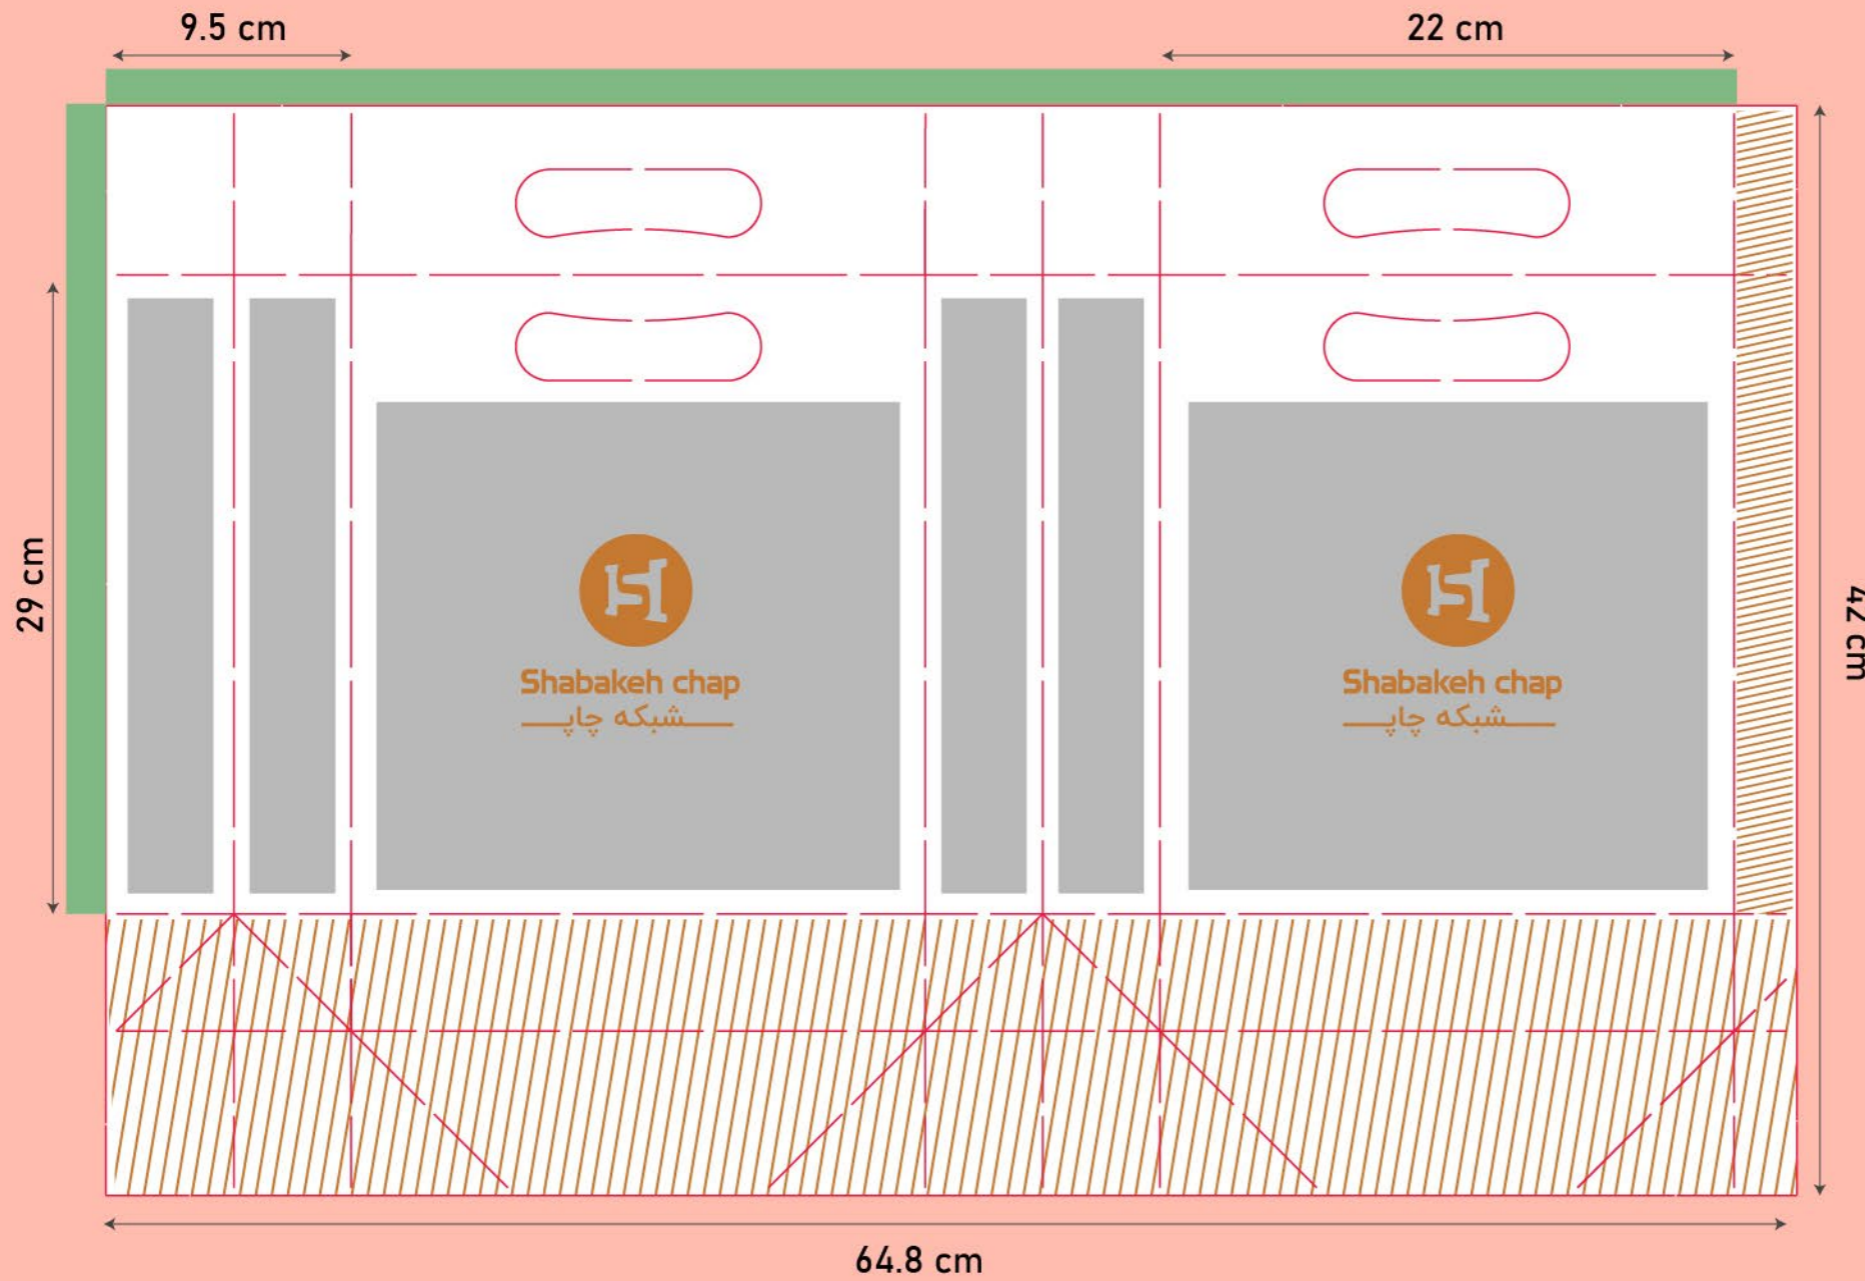

تذکر: این خط قالب جهت راهنمایی شماست، لطفا خط قالب اصلی را در صفحه ی بعد دانلود کنید.

Code:
SH3061

شاپینگ بگ

سایز گسترده: ۳۰,۵*۲۴,۵

مدل بسته شده

حاشیه امن طراحی  خط برش  محدوده غیر امن چسب  خط تا

محدوده رنگ اضافه (در این قسمت عناصر اصلی تصویر، مانند آرم و نوشته استفاده نشود و فقط رنگ طرح در این قسمت ادامه پیدا میکند).

تذکر: این خط قالب جهت راهنمایی شماست، لطفا خط قالب اصلی را در صفحه ی بعد دانلود کنید.

Code:
SH3037

شاپینگ بگ

سایز گسترده: ۳۲*۲۴

مدل بسته شده

حاشیه امن طراحی  خط برش  محدوده غیر امن چسب  خط تا

محدوده رنگ اضافه (در این قسمت عناصر اصلی تصویر، مانند آرم و نوشته استفاده نشود و فقط رنگ طرح در این قسمت ادامه پیدا میکند).

تذکر: این خط قالب جهت راهنمایی شماست، لطفا خط قالب اصلی را در صفحه ی بعد دانلود کنید.

Code:
SH3067

شاپینگ بگ

سایز گسترده: ۶۲*۶۵

مدل بسته شده

42 cm

خط تا
 حاشیه امن طراحی
 محدوده غیر امن چسب
 خط برش
 محدوده رنگ اضافه (در این قسمت عناصر اصلی تصویر، مانند آرم و نوشته استفاده نشود و فقط رنگ طرح در این قسمت پیدا میکند).

تذکر: این خط قالب جهت راهنمایی شماست، لطفا خط قالب اصلی را در صفحه ی بعد دانلود کنید.

Code:
SH3100

شاپینگ بگ

سایز گسترده: ۵۸*۲۹

مدل بسته شده

29 cm

20 cm

8 cm