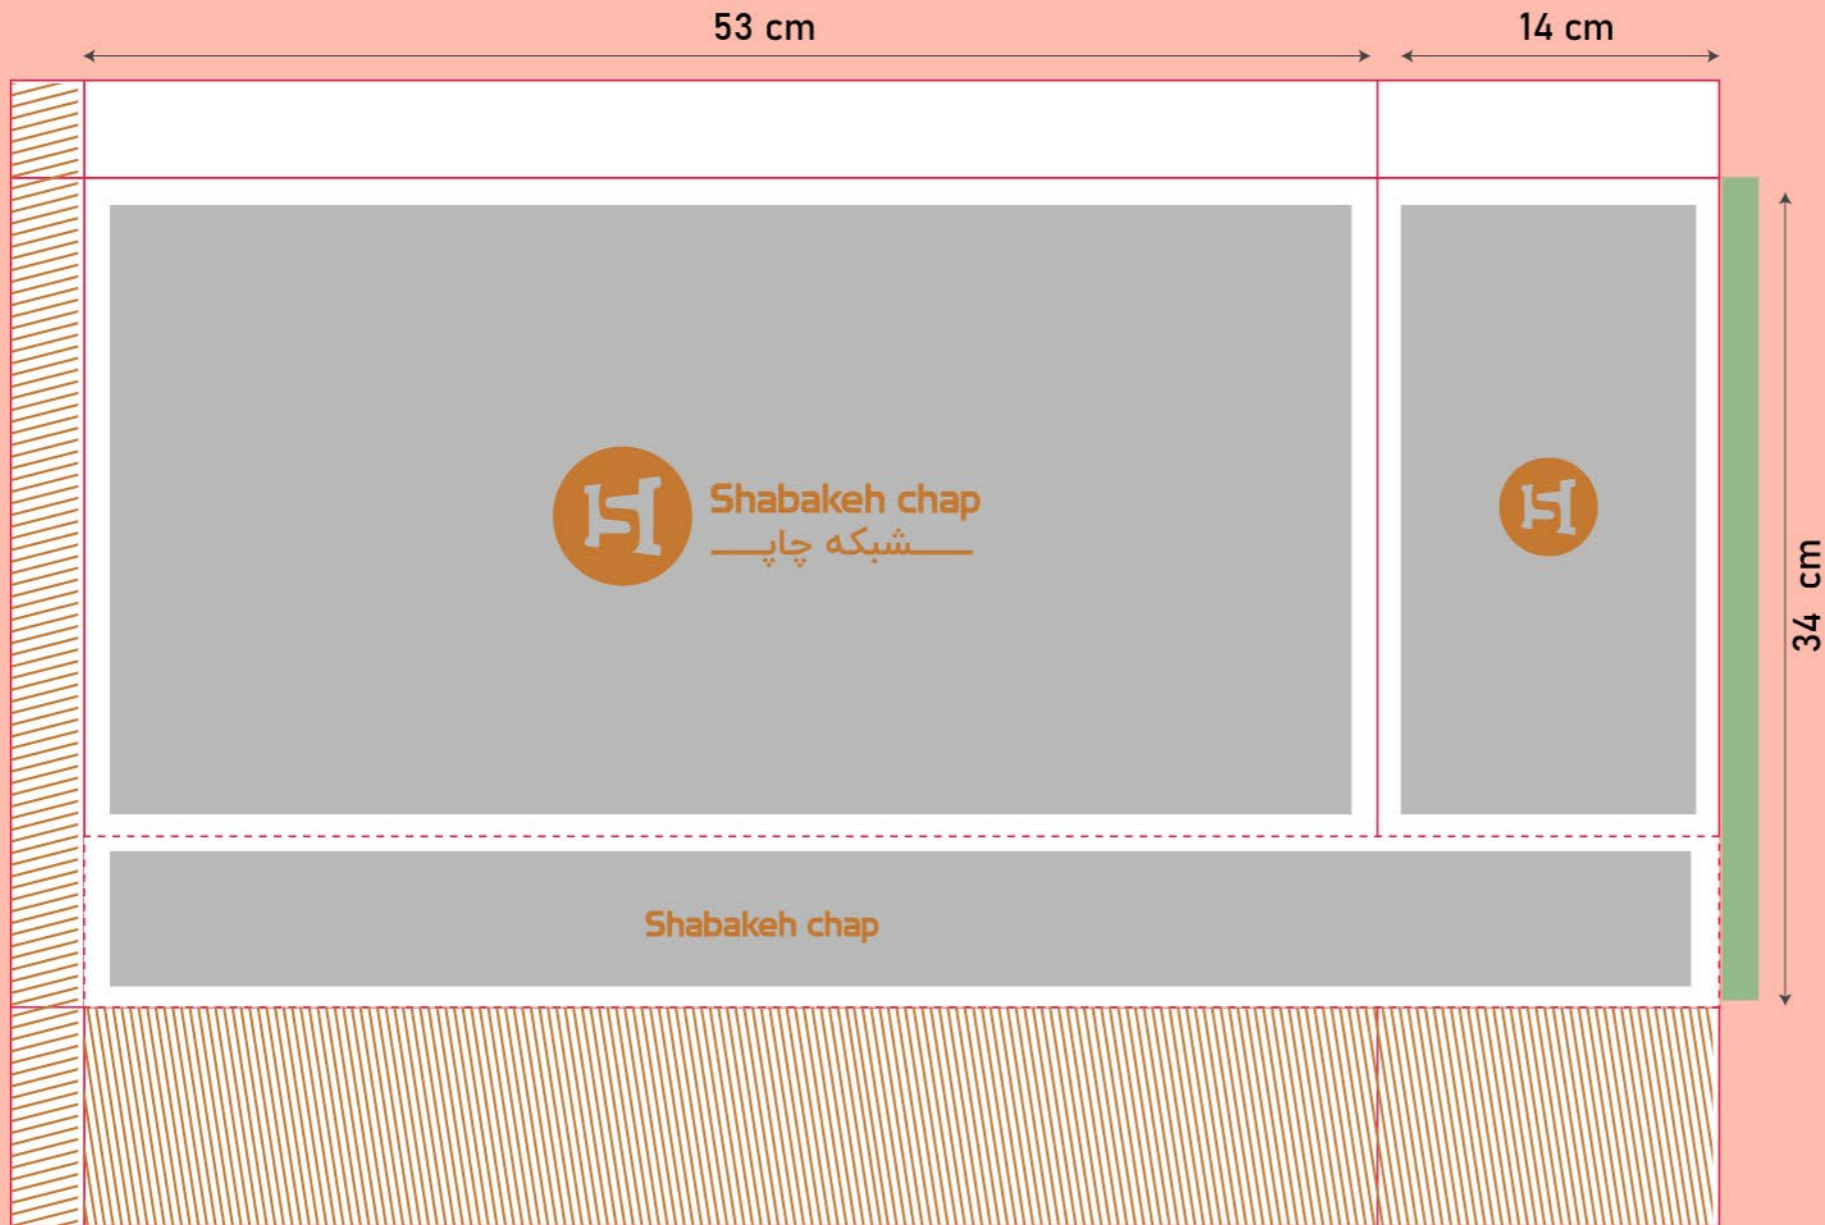

Code:
SH3001

شاپینگ بگ

سایز گسترده: ۷۰*۴۷

مدل بسته شده

حاشیه امن طراحی خط برش محدوده غیر امن چسب خط تا

محدوده رنگ اضافه (در این قسمت عناصر اصلی تصویر، مانند آرم و نوشته استفاده نشود و فقط رنگ طرح در این قسمت ادامه پیدا میکند).

تذکر: این خط قالب جهت راهنمایی شماست، لطفا خط قالب اصلی را در صفحه ی بعد دانلود کنید.