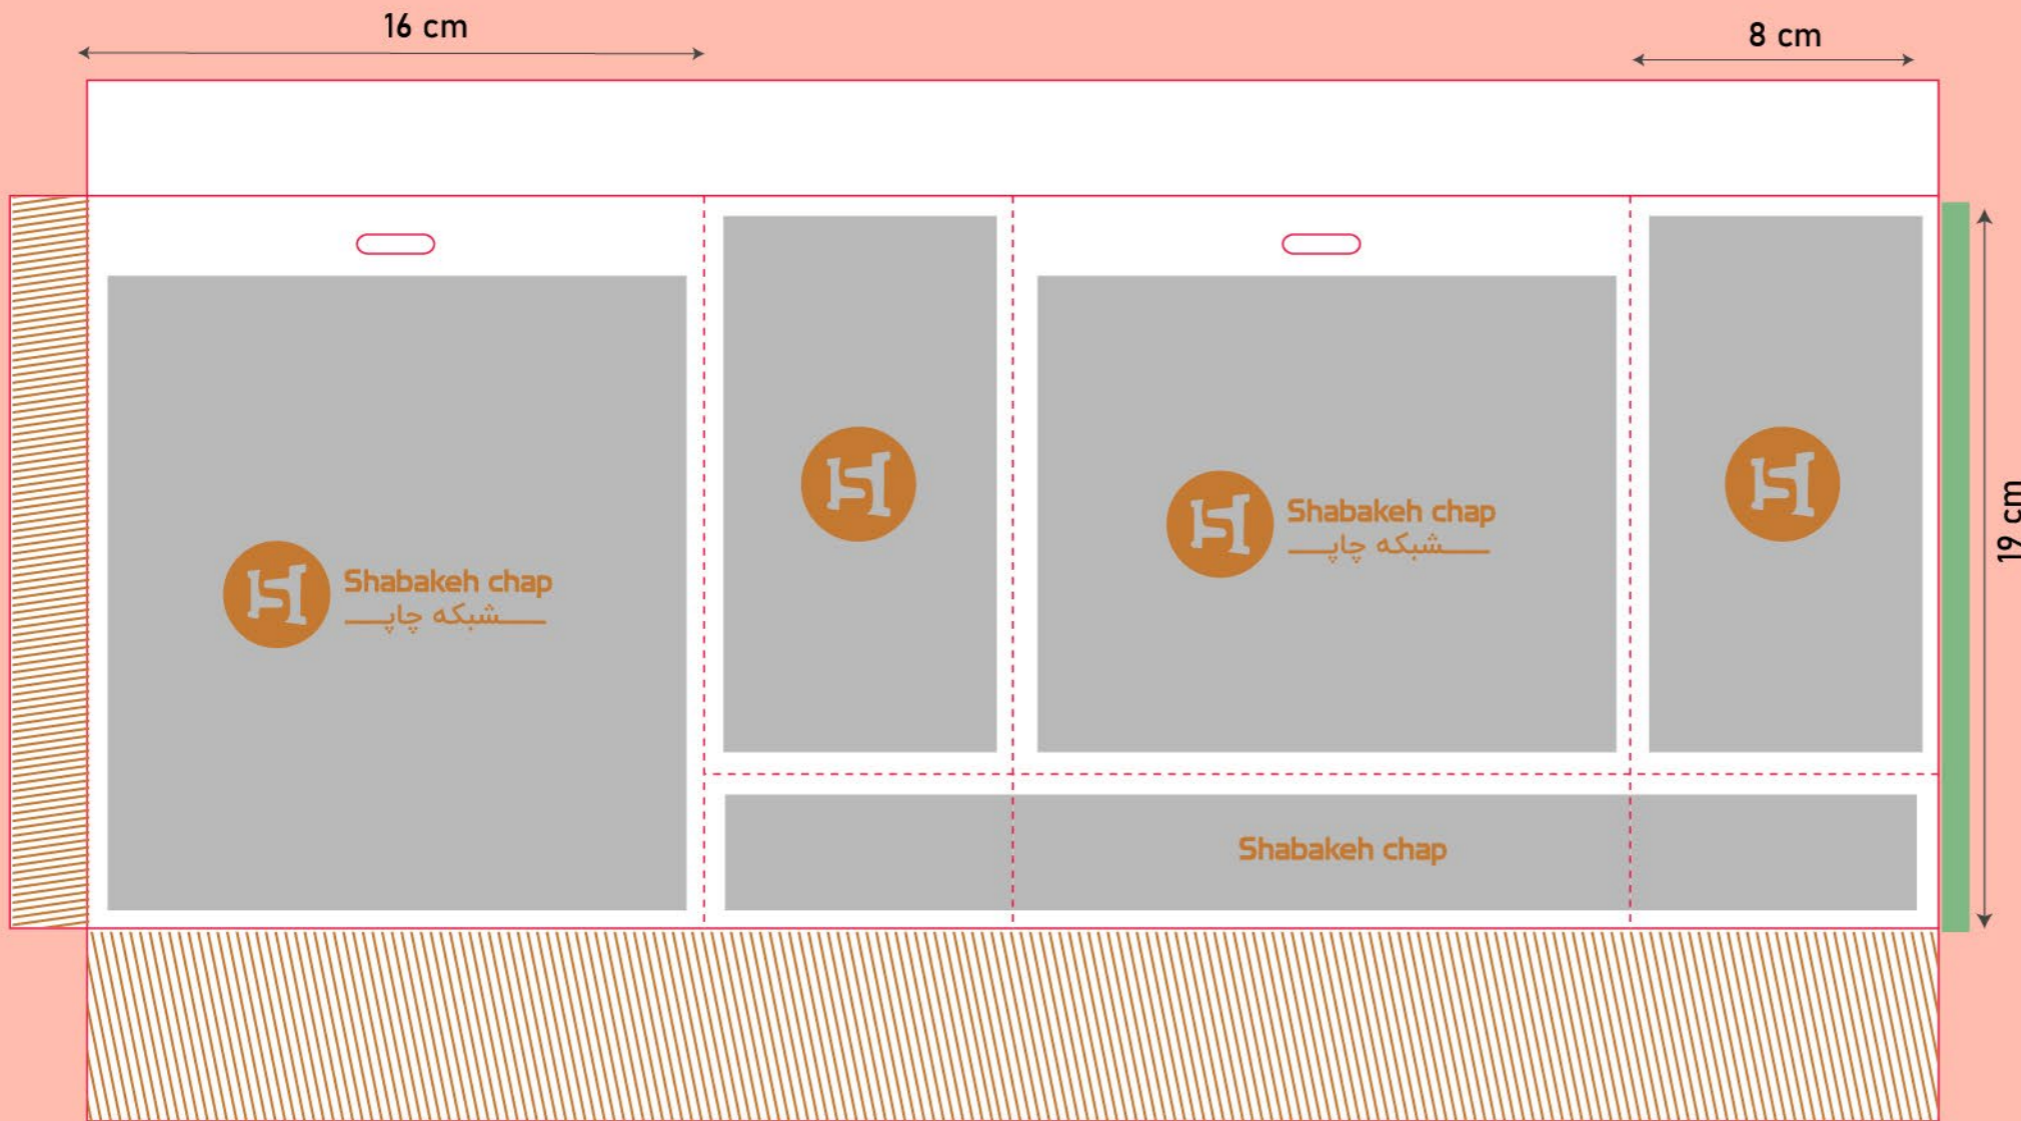

شاپینگ بگ

سایز گسترده: ۳۴٫۵*۴۷

مدل بسته شده

حاشیه امن طراحی
 خط برش
 محدوده غیر امن چسب
 خط تا
 محدوده رنگ اضافه (در این قسمت عناصر اصلی تصویر، مانند آرم و نوشته استفاده نشود و فقط رنگ طرح در این قسمت ادامه پیدا میکند).
 تذکر: این خط قالب جهت راهنمایی شماست، لطفا خط قالب اصلی را در صفحه ی بعد دانلود کنید.

Code:
SH3035

شاپینگ بگ

سایز گسترده: ۵۸*۴۲

مدل بسته شده

حاشیه امن طراحی خط برش محدوده غیر امن چسب خط تا

محدوده رنگ اضافه (در این قسمت عناصر اصلی تصویر، مانند آرم و نوشته استفاده نشود و فقط رنگ طرح در این قسمت ادامه پیدا میکند).

تذکر: این خط قالب جهت راهنمایی شماست، لطفا خط قالب اصلی را در صفحه ی بعد دانلود کنید.

Code:
SH3061

شاپینگ بگ

سایز گسترده: ۳۰,۵*۲۴,۵

مدل بسته شده

حاشیه امن طراحی  خط برش  محدوده غیر امن چسب  خط تا

محدوده رنگ اضافه (در این قسمت عناصر اصلی تصویر، مانند آرم و نوشته استفاده نشود و فقط رنگ طرح در این قسمت ادامه پیدا میکند).

تذکر: این خط قالب جهت راهنمایی شماست، لطفا خط قالب اصلی را در صفحه ی بعد دانلود کنید.

Code:
SH3108

شاپینگ بگ

سایز گسترده: ۲۷*۵۰

مدل بسته شده

حاشیه امن طراحی  خط برش  محدوده غیر امن چسب  خط تا 

محدوده رنگ اضافه (در این قسمت عناصر اصلی تصویر، مانند آرم و نوشته استفاده نشود و فقط رنگ طرح در این قسمت ادامه پیدا میکند).