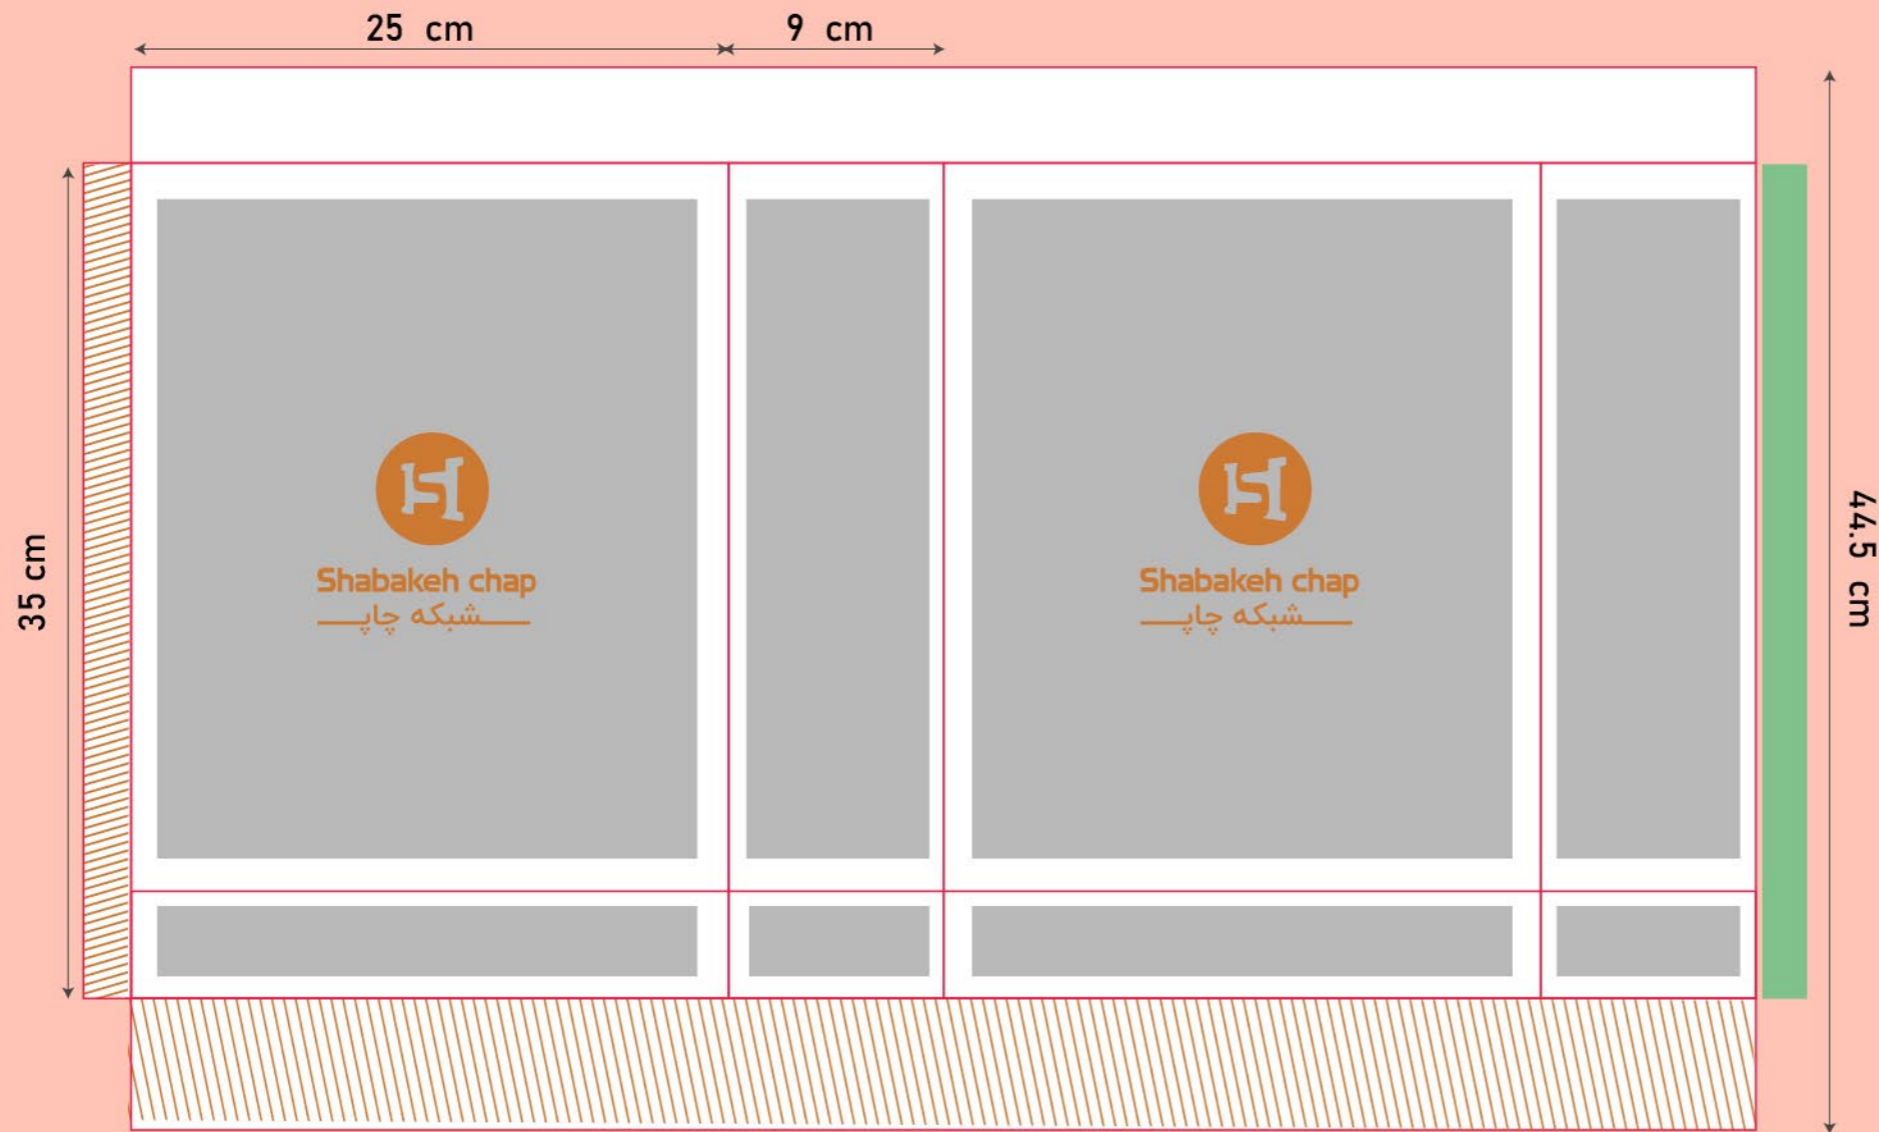

شاپینگ بگ

سایز گسترده: ۳۴٫۵*۴۷

مدل بسته شده

حاشیه امن طراحی
 خط برش
 محدوده غیر امن چسب
 خط تا
 محدوده رنگ اضافه (در این قسمت عناصر اصلی تصویر، مانند آرم و نوشته استفاده نشود و فقط رنگ طرح در این قسمت ادامه پیدا میکند).
 تذکر: این خط قالب جهت راهنمایی شماست، لطفا خط قالب اصلی را در صفحه ی بعد دانلود کنید.

Code:
SH3035

شاپینگ بگ

سایز گسترده: ۵۸*۴۲

مدل بسته شده

حاشیه امن طراحی خط برش محدوده غیر امن چسب خط تا

محدوده رنگ اضافه (در این قسمت عناصر اصلی تصویر، مانند آرم و نوشته استفاده نشود و فقط رنگ طرح در این قسمت ادامه پیدا میکند).

تذکر: این خط قالب جهت راهنمایی شماست، لطفا خط قالب اصلی را در صفحه ی بعد دانلود کنید.

Code:
SH3112

شاپینگ بگ

سایز گسترده: ۴۱*۴۷

مدل بسته شده

حاشیه امن طراحی خط برش محدوده غیر امن چسب خط تا

محدوده رنگ اضافه (در این قسمت عناصر اصلی تصویر، مانند آرم و نوشته استفاده نشود و فقط رنگ طرح در این قسمت ادامه پیدا میکند).

تذکر: این خط قالب جهت راهنمایی شماست، لطفا خط قالب اصلی را در صفحه ی بعد دانلود کنید.

Code:
SH3030

شاپینگ بگ

سایز گسترده: ۷۰*۴۴,۵

مدل بسته شده

44.5 cm

خط تا
 حاشیه امن طراحی
 محدوده رنگ اضافه (در این قسمت عناصر اصلی تصویر، مانند آرم و نوشته استفاده نشود و فقط رنگ طرح در این قسمت ادامه پیدا میکند).
 محدوده غیر امن چسب
 خط برش
 تذکر: این خط قالب جهت راهنمایی شماست، لطفا خط قالب اصلی را در صفحه ی بعد دانلود کنید.