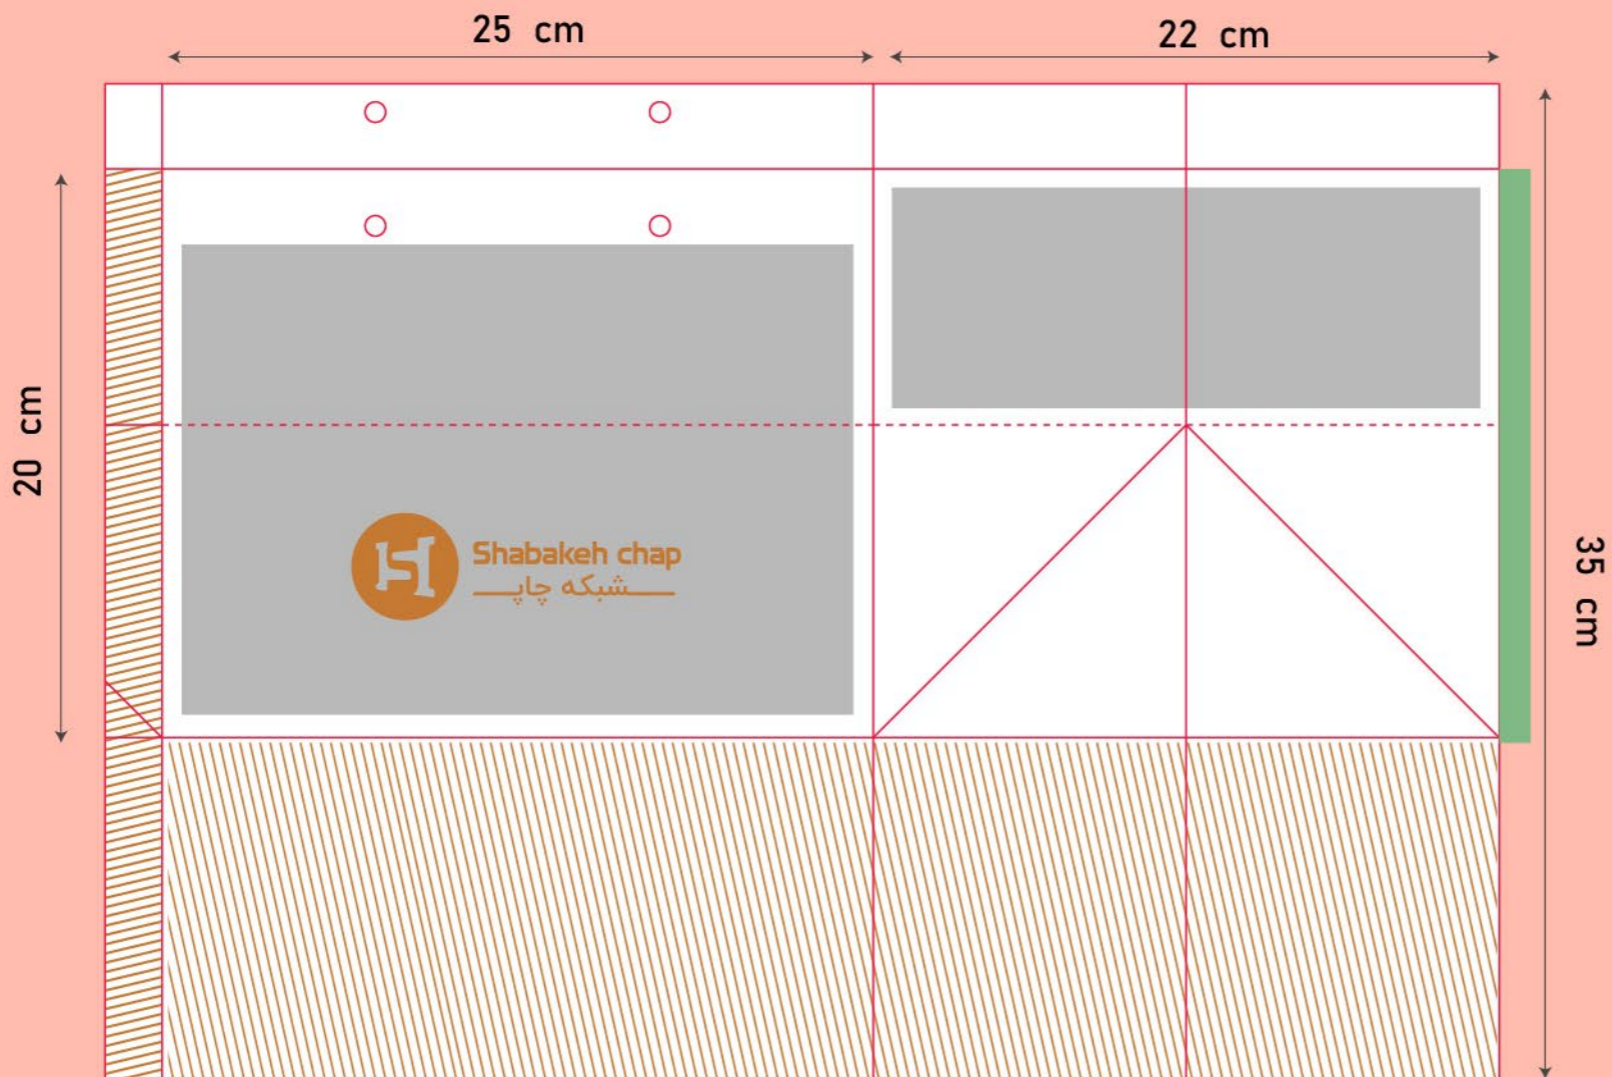

شاپینگ بگ

سایز گسترده: ۳۴٫۵*۴۷

مدل بسته شده

حاشیه امن طراحی
 خط برش
 محدوده غیر امن چسب
 خط تا
 محدوده رنگ اضافه (در این قسمت عناصر اصلی تصویر، مانند آرم و نوشته استفاده نشود و فقط رنگ طرح در این قسمت ادامه پیدا میکند).
 تذکر: این خط قالب جهت راهنمایی شماست، لطفا خط قالب اصلی را در صفحه ی بعد دانلود کنید.

Code:
SH3035

شاپینگ بگ

سایز گسترده: ۵۸*۴۲

مدل بسته شده

حاشیه امن طراحی خط برش محدوده غیر امن چسب خط تا

محدوده رنگ اضافه (در این قسمت عناصر اصلی تصویر، مانند آرم و نوشته استفاده نشود و فقط رنگ طرح در این قسمت ادامه پیدا میکند).

تذکر: این خط قالب جهت راهنمایی شماست، لطفا خط قالب اصلی را در صفحه ی بعد دانلود کنید.

Code:
SH3201

شاپینگ بگ

سایز گسترده: ۴۴*۴۶

مدل بسته شده

حاشیه امن طراحی  خط برش  محدوده غیر امن چسب  خط تا 

محدوده رنگ اضافه (در این قسمت عناصر اصلی تصویر، مانند آرم و نوشته استفاده نشود و فقط رنگ طرح در این قسمت ادامه پیدا میکند).

تذکر: این خط قالب جهت راهنمایی شماست، لطفا خط قالب اصلی را در صفحه ی بعد دانلود کنید.

Code:
SH3208

شاپینگ بگ

سایز گسترده: ۴۹*۳۵

مدل بسته شده

حاشیه امن طراحی خط برش محدوده غیر امن چسب خط تا

محدوده رنگ اضافه (در این قسمت عناصر اصلی تصویر، مانند آرم و نوشته استفاده نشود و فقط رنگ طرح در این قسمت ادامه پیدا میکند).