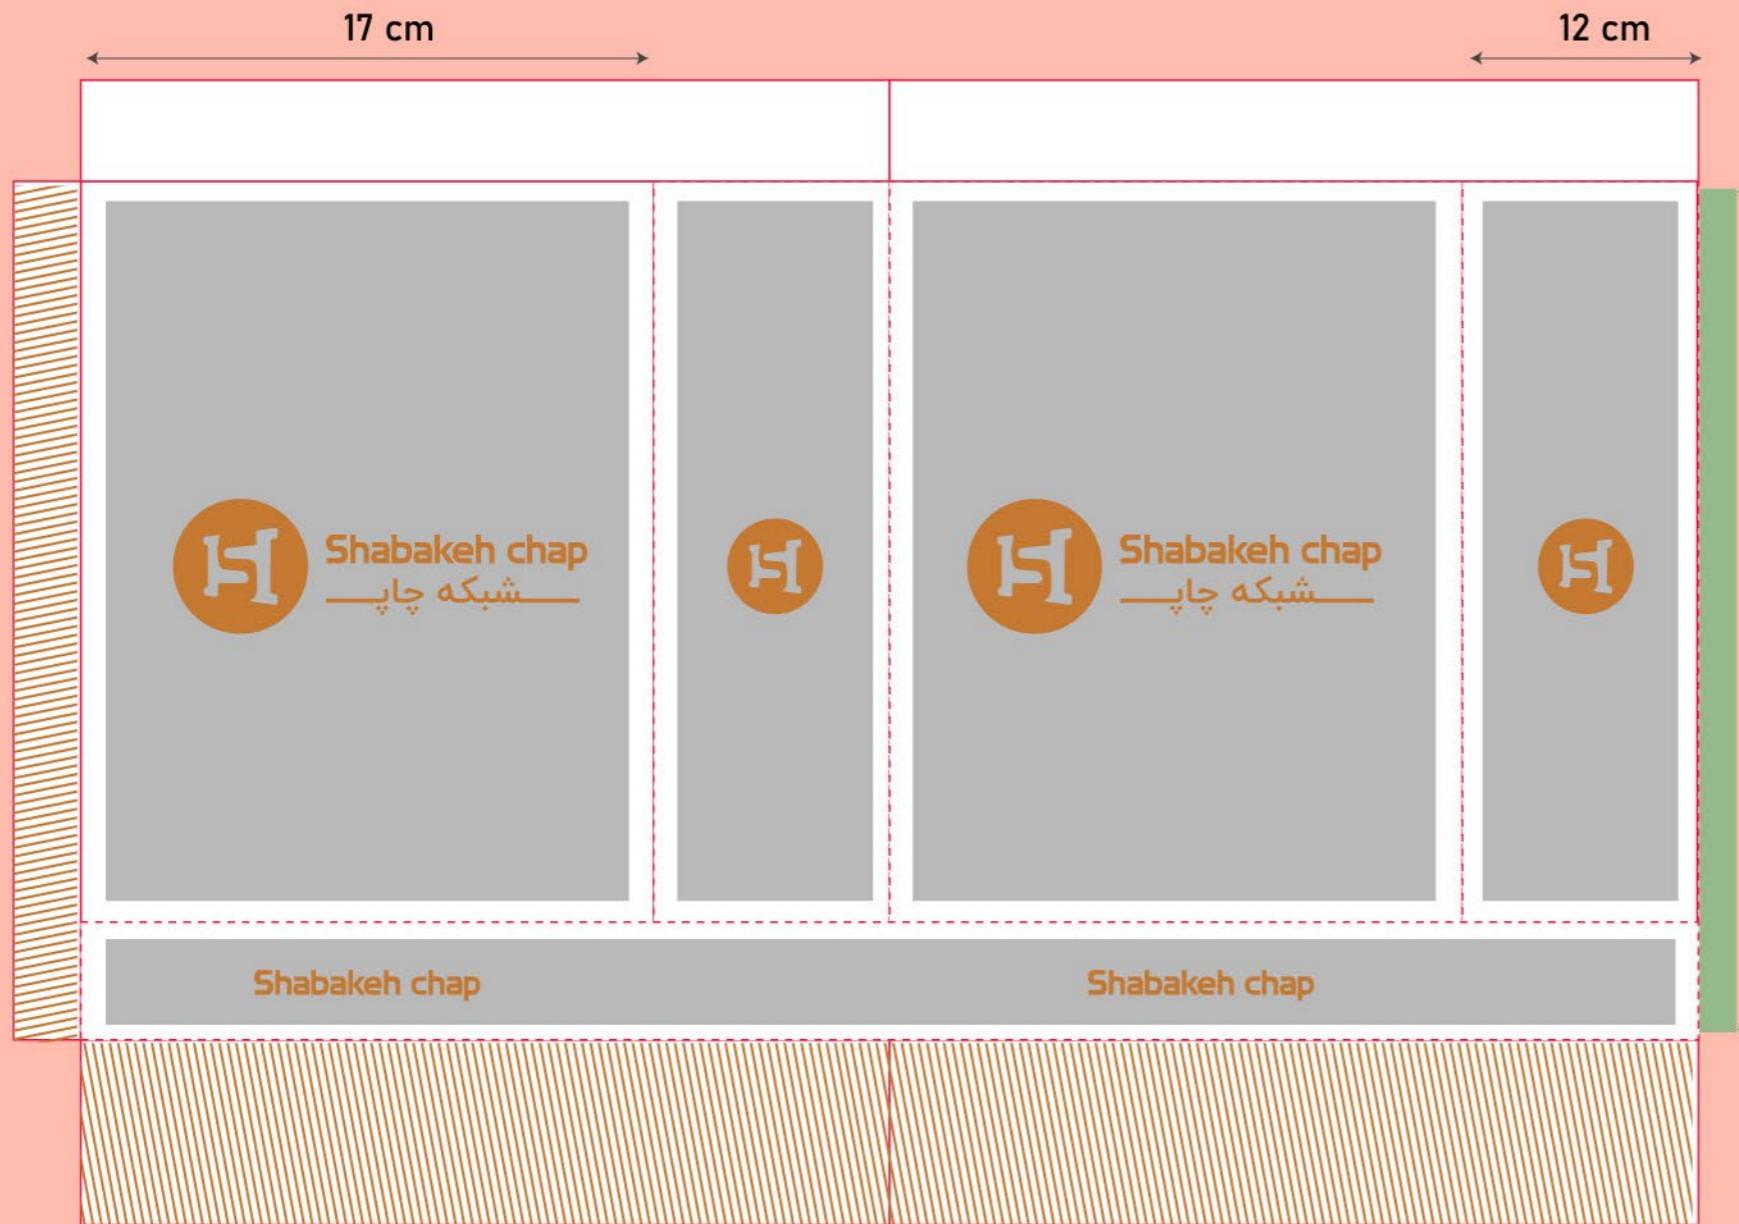

Code:
SH3009

شاپینگ بگ

سایز گسترده: ۵۰*۳۴

مدل بسته شده

حاشیه امن طراحی خط برش محدوده غیر امن چسب خط تا

محدوده رنگ اضافه (در این قسمت عناصر اصلی تصویر، مانند آرم و نوشته استفاده نشود و فقط رنگ طرح در این قسمت ایدامه پیدا میکند).

تذکر: این خط قالب جهت راهنمایی شماست، لطفا خط قالب اصلی را در صفحه ی بعد دانلود کنید.