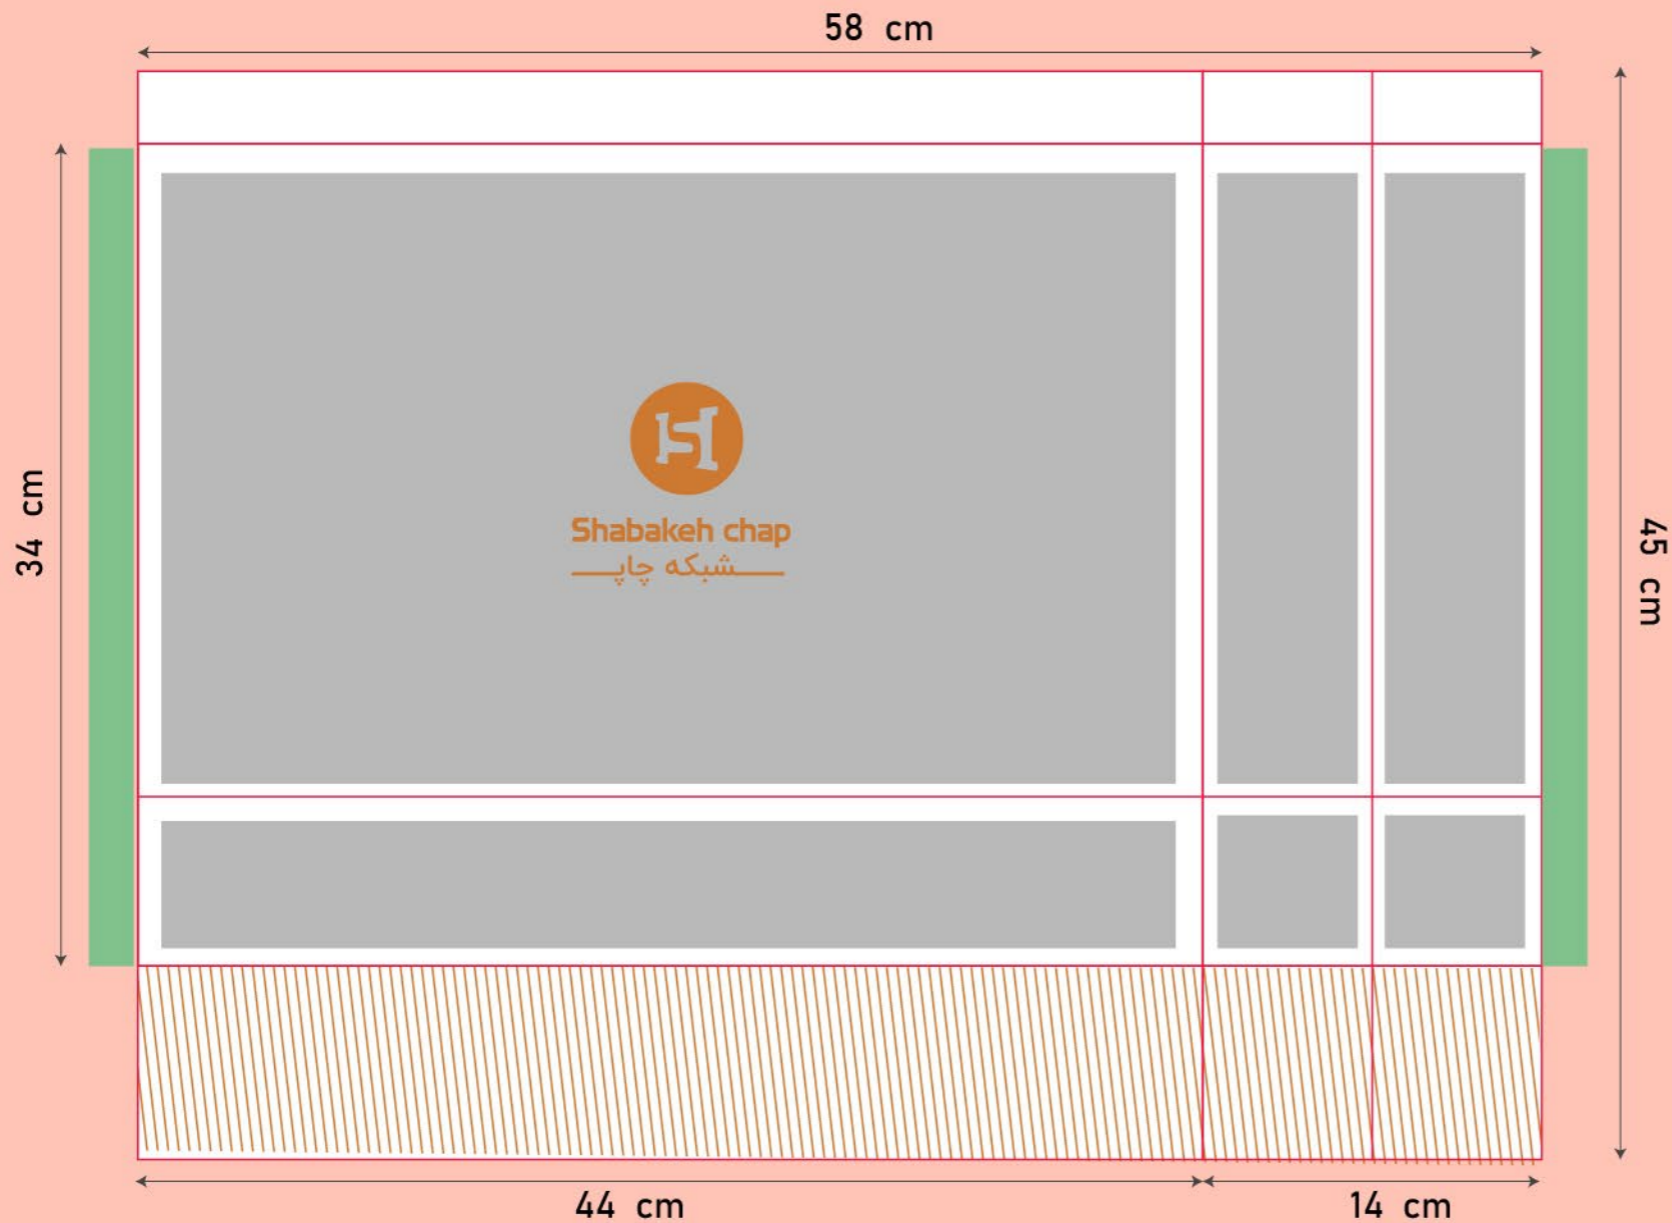

Code:
SH3108

شاپینگ بگ

سایز گسترده: ۲۷*۵۰

مدل بسته شده

27 cm

حاشیه امن طراحی  خط برش  محدوده غیر امن چسب  خط تا

محدوده رنگ اضافه (در این قسمت عناصر اصلی تصویر، مانند آرم و نوشته استفاده نشود و فقط رنگ طرح در این قسمت ادامه پیدا میکند).

تذکر: این خط قالب جهت راهنمایی شماست، لطفا خط قالب اصلی را در صفحه ی بعد دانلود کنید.

Code:
SH3030

شاپینگ بگ

سایز گسترده: ۷۰*۴۴,۵

مدل بسته شده

44.5 cm

خط تا
 حاشیه امن طراحی
 محدوده رنگ اضافه (در این قسمت عناصر اصلی تصویر، مانند آرم و نوشته استفاده نشود و فقط رنگ طرح در این قسمت ادامه پیدا میکند).
 محدوده غیر امن چسب
 خط برش
 تذکر: این خط قالب جهت راهنمایی شماست، لطفا خط قالب اصلی را در صفحه ی بعد دانلود کنید.

تذکر: این خط قالب جهت راهنمایی شماست، لطفا خط قالب اصلی را در صفحه ی بعد دانلود کنید.

Code:
SH3011

شاپینگ بگ

سایز گسترده: ۵۹*۴۹

مدل بسته شده

حاشیه امن طراحی  خط برش  محدوده غیر امن چسب  خط تا

 محدوده رنگ اضافه (در این قسمت عناصر اصلی تصویر، مانند آرم و نوشته استفاده نشود و فقط رنگ طرح در این قسمت پیدا میکند).

تذکر: این خط قالب جهت راهنمایی شماست، لطفا خط قالب اصلی را در صفحه ی بعد دانلود کنید.

Code:
SH3012

شاپینگ بگ

سایز گسترده: ۵۸*۴۵

مدل بسته شده

حاشیه امن طراحی خط برش محدوده غیر امن چسب خط تا

محدوده رنگ اضافه (در این قسمت عناصر اصلی تصویر، مانند آرم و نوشته استفاده نشود و فقط رنگ طرح در این قسمت ادامه پیدا میکند).