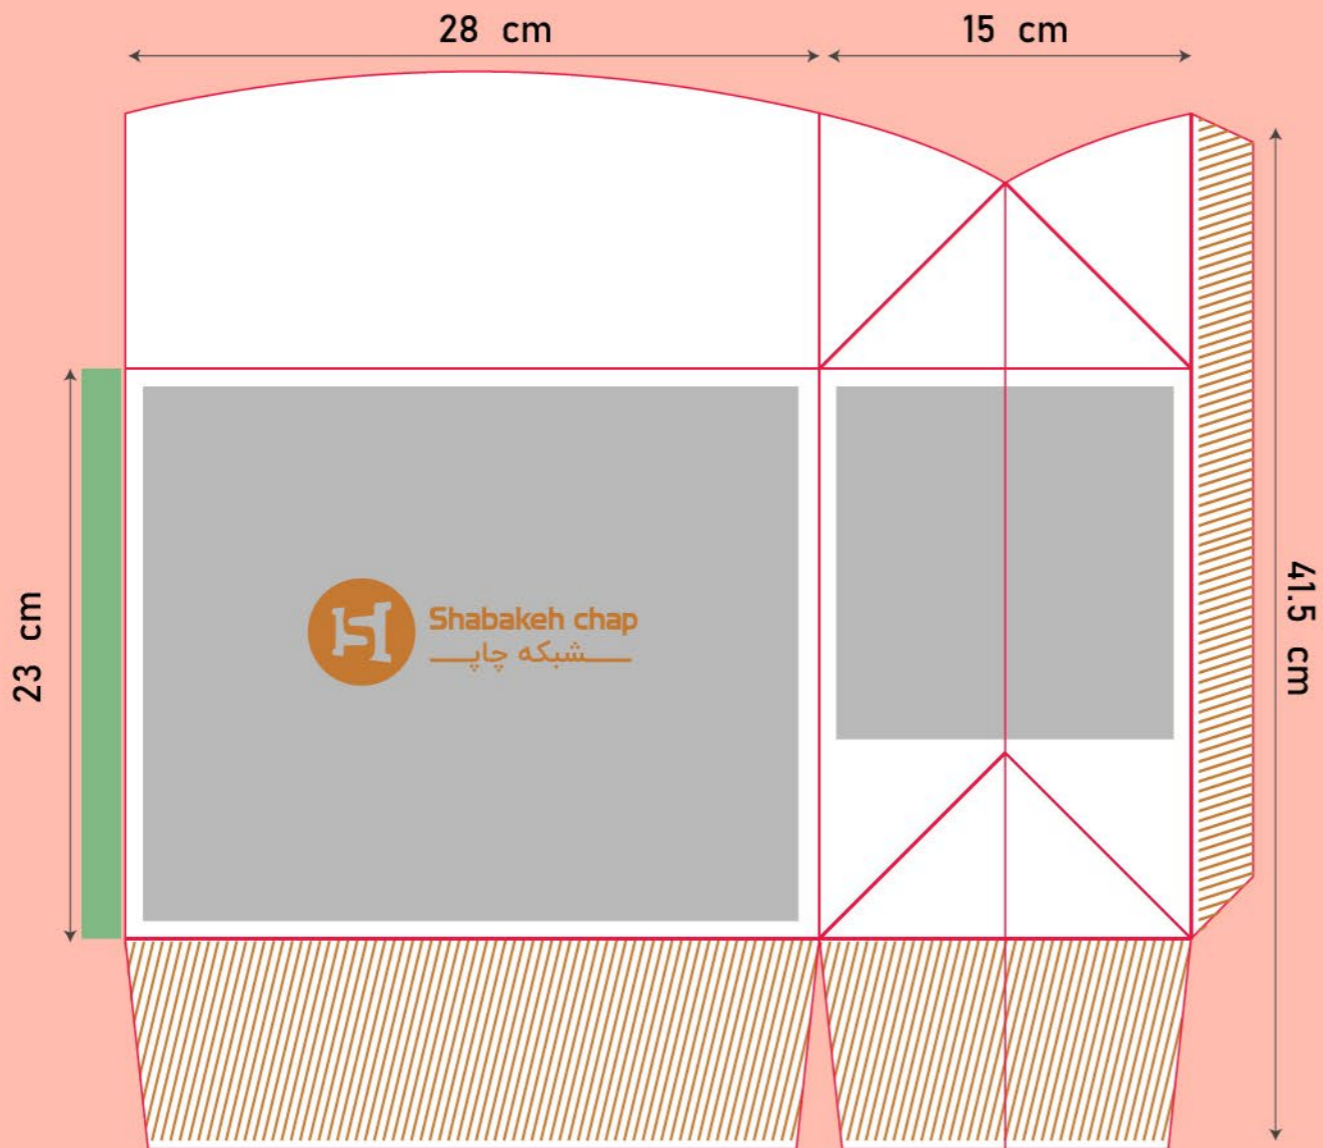

شاپینگ بگ

سایز گسترده: ۳۴٫۵*۴۷

مدل بسته شده

حاشیه امن طراحی
 خط برش
 محدوده غیر امن چسب
 خط تا
 محدوده رنگ اضافه (در این قسمت عناصر اصلی تصویر، مانند آرم و نوشته استفاده نشود و فقط رنگ طرح در این قسمت ادامه پیدا میکند).
 تذکر: این خط قالب جهت راهنمایی شماست، لطفا خط قالب اصلی را در صفحه ی بعد دانلود کنید.

Code:
SH3035

شاپینگ بگ

سایز گسترده: ۵۸*۴۲

مدل بسته شده

حاشیه امن طراحی خط برش محدوده غیر امن چسب خط تا

محدوده رنگ اضافه (در این قسمت عناصر اصلی تصویر، مانند آرم و نوشته استفاده نشود و فقط رنگ طرح در این قسمت ادامه پیدا میکند).

تذکر: این خط قالب جهت راهنمایی شماست، لطفا خط قالب اصلی را در صفحه ی بعد دانلود کنید.

Code:
SH3187

شاپینگ بگ

سایز گسترده: ۵۰*۴۴,۵

مدل بسته شده

حاشیه امن طراحی  خط برش  محدوده غیر امن چسب  خط تا

محدوده رنگ اضافه (در این قسمت عناصر اصلی تصویر، مانند آرم و نوشته استفاده نشود و فقط رنگ طرح در این قسمت ادامه پیدا میکند).

تذکر: این خط قالب جهت راهنمایی شماست، لطفا خط قالب اصلی را در صفحه ی بعد دانلود کنید.

Code:
SH3201

شاپینگ بگ

سایز گسترده: ۴۴*۴۶

مدل بسته شده

حاشیه امن طراحی  خط برش  محدوده غیر امن چسب  خط تا 

محدوده رنگ اضافه (در این قسمت عناصر اصلی تصویر، مانند آرم و نوشته استفاده نشود و فقط رنگ طرح در این قسمت ادامه پیدا میکند).