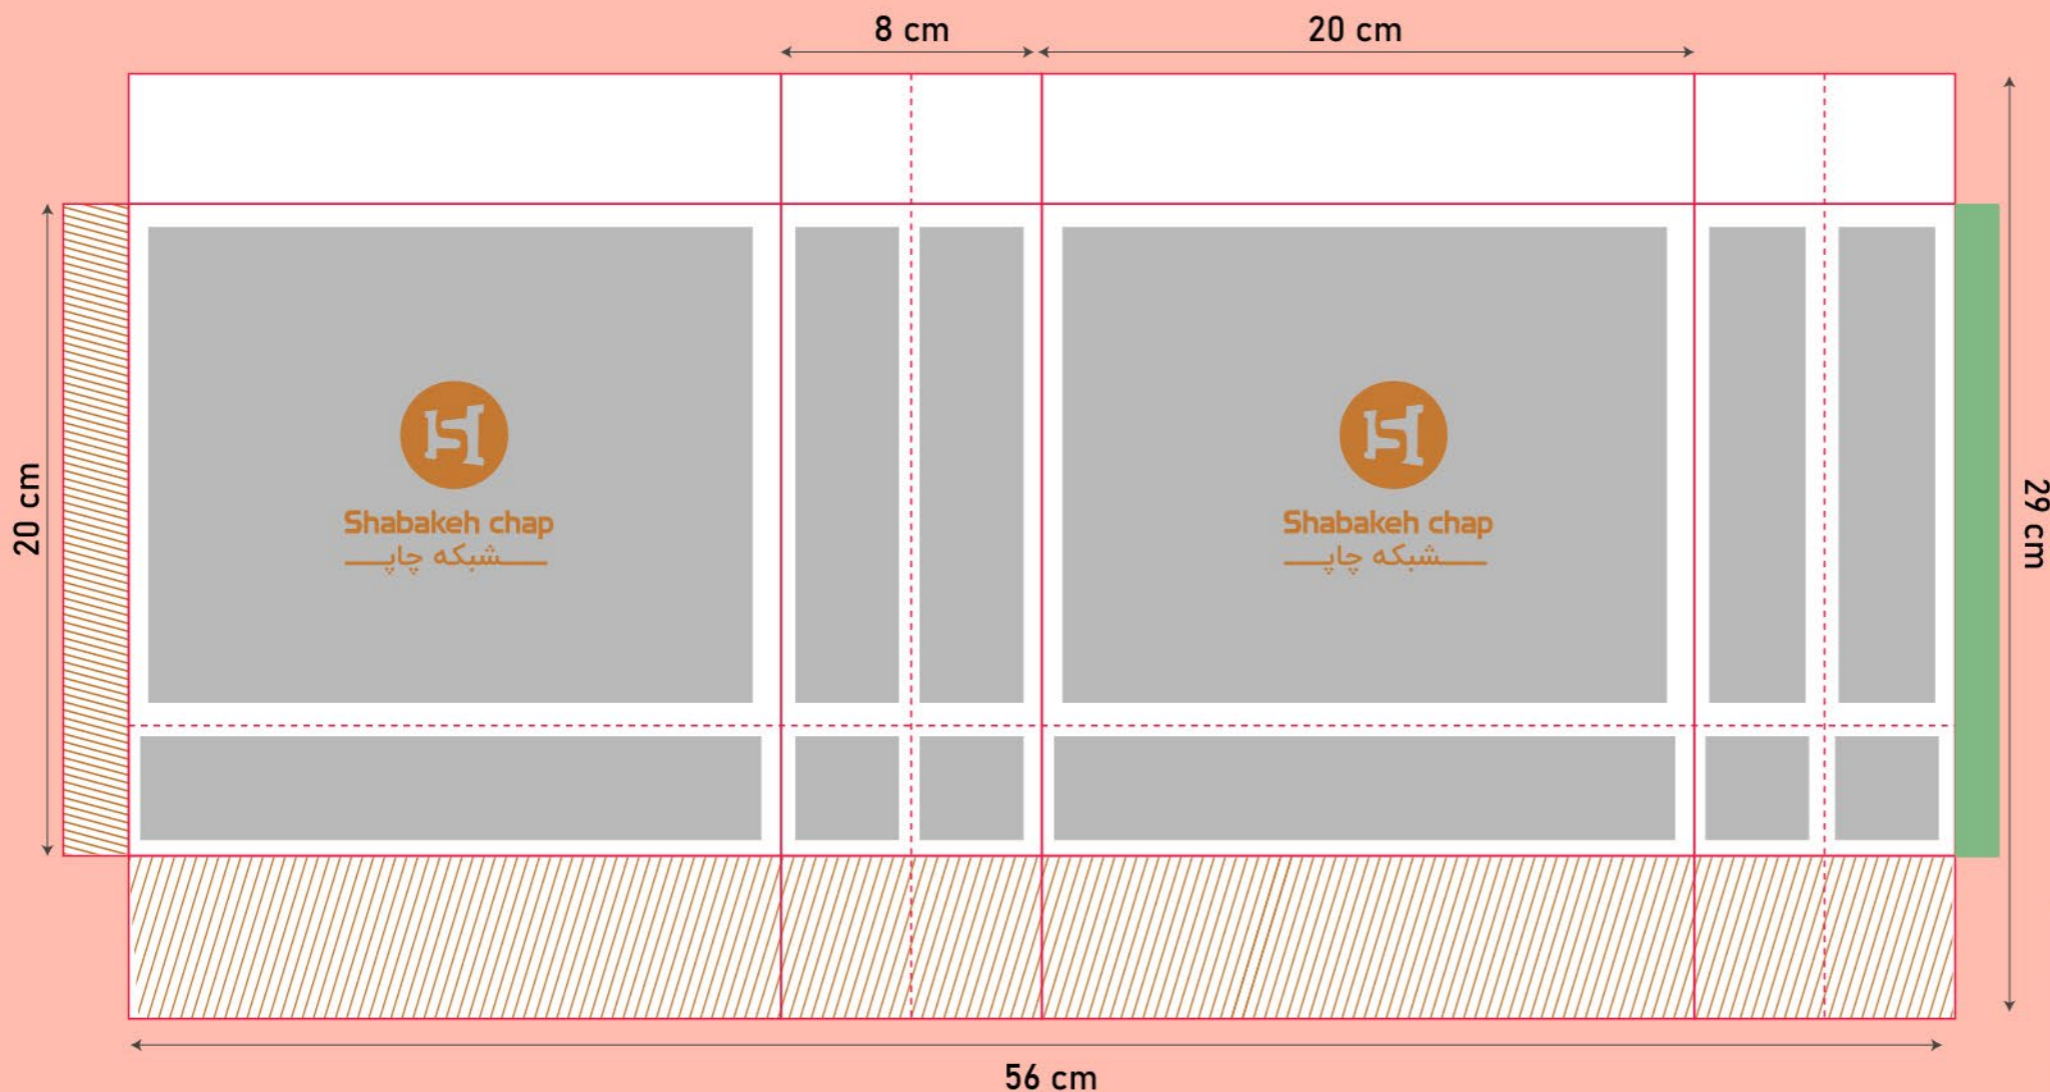

شاپینگ بگ

سایز گسترده: ۳۴٫۵*۴۷

مدل بسته شده

حاشیه امن طراحی
 خط برش
 محدوده غیر امن چسب
 خط تا
 محدوده رنگ اضافه (در این قسمت عناصر اصلی تصویر، مانند آرم و نوشته استفاده نشود و فقط رنگ طرح در این قسمت ادامه پیدا میکند).
 تذکر: این خط قالب جهت راهنمایی شماست، لطفا خط قالب اصلی را در صفحه ی بعد دانلود کنید.

Code:
SH3035

شاپینگ بگ

سایز گسترده: ۵۸*۴۲

مدل بسته شده

حاشیه امن طراحی خط برش محدوده غیر امن چسب خط تا

محدوده رنگ اضافه (در این قسمت عناصر اصلی تصویر، مانند آرم و نوشته استفاده نشود و فقط رنگ طرح در این قسمت ادامه پیدا میکند).

تذکر: این خط قالب جهت راهنمایی شماست، لطفا خط قالب اصلی را در صفحه ی بعد دانلود کنید.

Code:
SH3067

شاپینگ بگ

سایز گسترده: ۶۲*۶۵

مدل بسته شده

42 cm

خط تا
 حاشیه امن طراحی
 محدوده غیر امن چسب
 خط برش
 محدوده رنگ اضافه (در این قسمت عناصر اصلی تصویر، مانند آرم و نوشته استفاده نشود و فقط رنگ طرح در این قسمت پیدا میکند).

تذکر: این خط قالب جهت راهنمایی شماست، لطفا خط قالب اصلی را در صفحه ی بعد دانلود کنید.

Code:
SH3100

شاپینگ بگ

سایز گسترده: ۵۸*۲۹

مدل بسته شده

29 cm

20 cm

8 cm