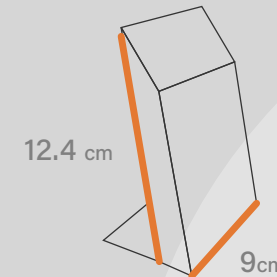

جعبه یادداشت

کد قالب: BOX 118

ساختار: جعبه یادداشت

مناسب: ادارات و شرکت ها

طول
12.4 cm →

عرض
9 cm ↑

متریال • تحریر، کاردتی، گلاسه • گرماژ • ۱۰۰ تا ۳۰۰ گرم • خدمات • قالب دایکات، برجسته، طلاکوب و ... • چاپ • اتا ۵ رنگ