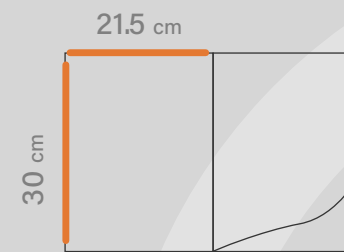

Shabakeh chap

فولدر

کد قالب: F 5071

ساختار: فولدر A4 جیبدار

مناسب: ادارات و شرکت ها

طول 31.5 cm

عرض 23.5 cm

سایز گسترده 51*42

متریال • تحریر، کارت، گلاسه • گرماژ • ۱۰۰ تا ۳۰۰ گرم • خدمات • قالب دایکات، برجسته، طلاکوب و... • چاپ • اتا ۵ رنگ

 Shabakeh chap
شبکه چاپ

۴۴ ۳۳۳۳ ۷۱-۰۲۱
www.shprint.ir

Follow us on instagram:
 Shabakeh_chap

Shabakeh chap

فولدر
کد قالب: F 5003

- ✓ ساختار: فولدر A4
- ← مناسب: ادارات و شرکت ها

طول
21.5 cm →

عرض
30 cm ↑

سایز گسترده
65*32 ↗

متریال • تحریر، کارت، گلاسه • گرماژ • ا تا ۳۰۰ گرم • خدمات • قالب دایکات، برجسته، طلاکوب و... • چاپ • ا تا ۵ رنگ