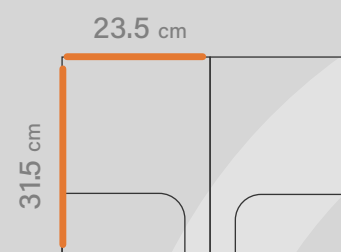

طول
10 cm

عرض
6 cm

اتا ۵ رنگ

چاپ

...

قالب دایکات، برجسته، طلاکوب و ...

خدمات

۱۰ تا ۳۰ گرم

Shabakeh chap

فولدر

کد قالب: F 5071

ساختار: فولدر A4 جیبدار

مناسب: ادارات و شرکت ها

طول 31.5 cm

عرض 23.5 cm

سایز گسترده 51*42