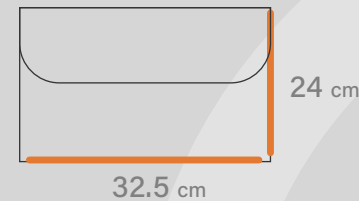

طول
6 cm

عرض
10 cm

اتا ۵ رنگ

چاپ

● قالب دایکات ، برجسته ، طلاکوب و ...

خدمات

● ا تا ۳۰۰ گرم

گرمای

● تحریر، کاردی، گلاسه

● متریا

۰۲۱-۷۱ ۳۳۳۳ ۴۴
www.shprint.ir

Follow us on instagram:
Shabakeh_chap

Shabakeh chap

پاکت B۴
کد قالب: E 3098

ساختار: پاکت B۴

مناسب: ادارات و شرکت ها

طول
24 cm

عرض
32.5 cm

اتا ۵ رنگ

چاپ

قالب دایکات ، برجسته ، طلاکوب و ...

خدمات

۱۰۰ تا ۳۰۰ گرم

گرماژ